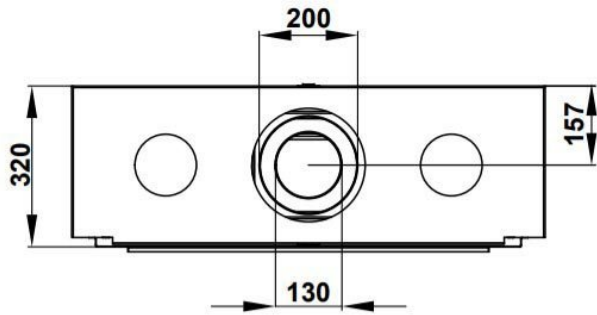

Trimline Fires Trimline 73 front gashaard

€ 3.950

Product afbeeldingen

Line image

TL 73 DB

Trimline Fires Trimline 73 gashaard

De [Trimlinr Fires Trimline 73](#) is een unieke gesloten gas front haard, waarvan de lijsten niet zichtbaar zijn. Of u de Trimline 73H nu strak inbouwt of in combinatie met een plateau, het zal altijd één geheel zijn met het interieur in uw huis. Door de brander ontstaat er een realistisch vlammenbeeld wat niet van een echt haardvuur te onderscheiden is.

Bezoek ons Experience Center

Bewonder deze gashaard snel in ons [Experience Center](#)!

Extra informatie

Merk	Trimline Fires
Model	Trimline 73 gashaard
Serie	Trimline
Brandstof	Gas
Vuurzicht	Front
Type kachel	Inbouw
Wel of geen afvoer	Afvoer
Systeem (open of gesloten)	Gesloten systeem
Materiaal	Plaatstaal
Kleur	Zwart
Showroomstatus	Vergelijkbaar vlammen spel in showroom
Gewicht	100 kg
Inbouwmaat breedte	96.1 cm
Inbouwmaat hoogte	107 cm
Inbouwmaat diepte	32 cm
Ruitmaat breedte	73.2 cm
Ruitmaat hoogte	38.2 cm
Bediening	Handbediening, Afstandsbediening, Tablet/telefoon bediening, Domotica bediening
Branderdecoratie	Houtset of kiezels
Achterwand	Staalwand, steenmotief tegel of steenmotief waal
Nominaal vermogen	9.8 kW
Minimaal vermogen	3.1 kW
Maximaal vermogen	10.1 kW
Rendement	89 %
Aantal branders	2