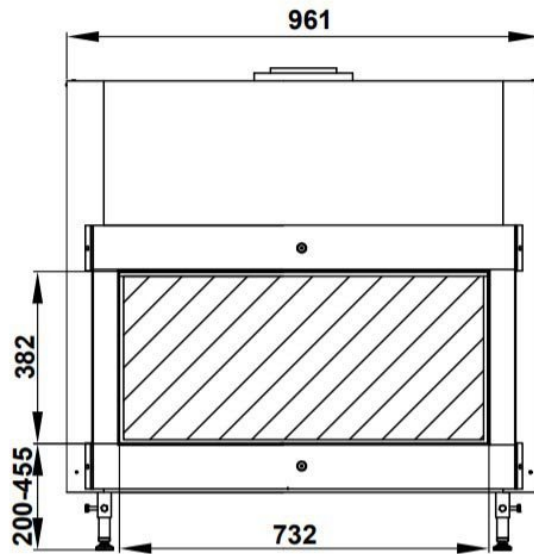

Trimline Fires Trimline 73 front gashaard

€ 3.950

Product afbeeldingen

Line image

TL 73 DB

Trimline Fires Trimline 73 gashaard

De [Trimlinr Fires Trimline 73](#) is een unieke gesloten gas front haard, waarvan de lijsten niet zichtbaar zijn. Of u de Trimline 73H nu strak inbouwt of in combinatie met een plateau, het zal altijd één geheel zijn met het interieur in uw huis. Door de brander ontstaat er een realistisch vlammenbeeld wat niet van een echt haardvuur te onderscheiden is.

Bezoek ons Experience Center

Bewonder deze gashaard snel in ons [Experience Center](#)!

Extra informatie

Merk	Trimline Fires
Model	Trimline 73 gashaard
Serie	Trimline
Brandstof	Gas
Vuurzicht	Front
Type kachel	Inbouw
Wel of geen afvoer	Afvoer
Systeem (open of gesloten)	Gesloten systeem
Materiaal	Plaatstaal
Kleur	Zwart
Showroomstatus	Vergelijkbaar vlammen spel in showroom
Gewicht	100 kg
Inbouwmaat breedte	96.1 cm
Inbouwmaat hoogte	107 cm
Inbouwmaat diepte	32 cm
Ruitmaat breedte	73.2 cm
Ruitmaat hoogte	38.2 cm
Bediening	Handbediening, Afstandsbediening, Tablet/telefoon bediening, Domotica bediening
Branderdecoratie	Houtset of kiezels
Achterwand	Staalwand, steenmotief tegel of steenmotief waal
Nominaal vermogen	9.8 kW
Minimaal vermogen	3.1 kW
Maximaal vermogen	10.1 kW
Rendement	89 %
Aantal branders	2