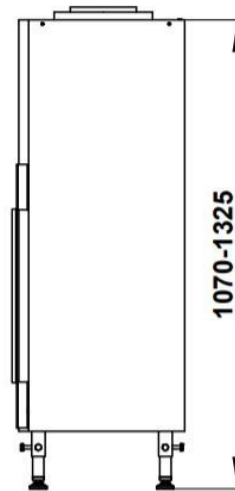

Trimline Fires Trimline 73 front gashaard

€ 3.950

Product afbeeldingen

Line image

TL 73 DB

Trimline Fires Trimline 73 gashaard

De [Trimlinr Fires Trimline 73](#) is een unieke gesloten gas front haard, waarvan de lijsten niet zichtbaar zijn. Of u de Trimline 73H nu strak inbouwt of in combinatie met een plateau, het zal altijd één geheel zijn met het interieur in uw huis. Door de brander ontstaat er een realistisch vlammenbeeld wat niet van een echt haardvuur te onderscheiden is.

Bezoek ons Experience Center

Bewonder deze gashaard snel in ons [Experience Center](#)!

Extra informatie

Merk	Trimline Fires
Model	Trimline 73 gashaard
Serie	Trimline
Brandstof	Gas
Vuurzicht	Front
Type kachel	Inbouw
Wel of geen afvoer	Afvoer
Systeem (open of gesloten)	Gesloten systeem
Materiaal	Plaatstaal
Kleur	Zwart
Showroomstatus	Vergelijkbaar vlammen spel in showroom
Gewicht	100 kg
Inbouwmaat breedte	96.1 cm
Inbouwmaat hoogte	107 cm
Inbouwmaat diepte	32 cm
Ruitmaat breedte	73.2 cm
Ruitmaat hoogte	38.2 cm
Bediening	Handbediening, Afstandsbediening, Tablet/telefoon bediening, Domotica bediening
Branderdecoratie	Houtset of kiezels
Achterwand	Staalwand, steenmotief tegel of steenmotief waal
Nominaal vermogen	9.8 kW
Minimaal vermogen	3.1 kW
Maximaal vermogen	10.1 kW
Rendement	89 %
Aantal branders	2