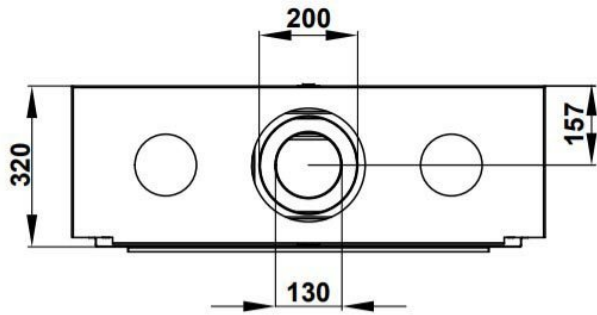

Thermocet Trimline 73 front gashaard

€ 3.295

Product afbeeldingen

Line image

TL 73 DB

Thermocet Trimline 73 gashaard

De [Thermocet Trimline 73](#) is een unieke gesloten front [gashaard](#), waarvan de lijsten niet zichtbaar zijn. Of u de Trimline 73H nu strak inbouwt of in combinatie met een plateau, het zal altijd één geheel zijn met het interieur in uw huis. Door de brander ontstaat er een realistisch vlammenbeeld wat niet van een echt haardvuur te onderscheiden is.

Het bedieningsgemak van de haard wordt dankzij de mee geleverde afstandsbediening makkelijker. Tevens heeft u keuze uit een houtset of een kiezelset.

De Thermocet Trimline 73 H is een kwalitatief hoge [inbouw-gashaard](#) met een strak frameeloos design. De grote vierkante glazen ruit levert de illusie dat u met een openhaard stookt. De Thermocet Trimline 73 H is perfect te combineren met een schouw of een kader.

Bezoek ons Experience Center

Bewonder deze gashaard snel in ons [Experience Center](#)!

Extra informatie

Merk	Thermocet
Model	Trimline 73 gashaard
Serie	Trimline
Brandstof	Gas
Vuurzicht	Front
Type kachel	Inbouw
Wel of geen afvoer	Afvoer
Systeem (open of gesloten)	Gesloten systeem
Materiaal	Plaatstaal
Kleur	Zwart
Showroomstatus	Vergelijkbaar vlammen spel in showroom
Gewicht	100 kg
Inbouwmaat breedte	96.1 cm
Inbouwmaat hoogte	107 cm
Inbouwmaat diepte	32 cm
Ruitmaat breedte	73.2 cm
Ruitmaat hoogte	38.2 cm
Bediening	Handbediening, Afstandsbediening, Tablet/telefoon bediening, Domotica bediening
Branderdecoratie	Houtset of kiezels
Achterwand	Staalwand, steenmotief tegel of steenmotief waal
Minimaal vermogen	6 kW
Maximaal vermogen	10 kW
Rendement	89 %
Aantal branders	2
Rookgasafvoer (diameter)	130/200 millimeter