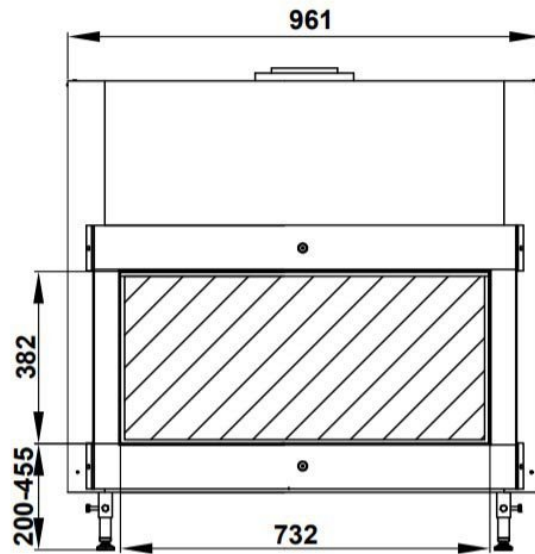

Thermocet Trimline 73 front gashaard

€ 3.295

Product afbeeldingen

Line image

TL 73 DB

Thermocet Trimline 73 gashaard

De [Thermocet Trimline 73](#) is een unieke gesloten front [gashaard](#), waarvan de lijsten niet zichtbaar zijn. Of u de Trimline 73H nu strak inbouwt of in combinatie met een plateau, het zal altijd één geheel zijn met het interieur in uw huis. Door de brander ontstaat er een realistisch vlammenbeeld wat niet van een echt haardvuur te onderscheiden is.

Het bedieningsgemak van de haard wordt dankzij de mee geleverde afstandsbediening makkelijker. Tevens heeft u keuze uit een houtset of een kiezelset.

De Thermocet Trimline 73 H is een kwalitatief hoge [inbouw-gashaard](#) met een strak frameeloos design. De grote vierkante glazen ruit levert de illusie dat u met een openhaard stookt. De Thermocet Trimline 73 H is perfect te combineren met een schouw of een kader.

Bezoek ons Experience Center

Bewonder deze gashaard snel in ons [Experience Center](#)!

Extra informatie

Merk	Thermocet
Model	Trimline 73 gashaard
Serie	Trimline
Brandstof	Gas
Vuurzicht	Front
Type kachel	Inbouw
Wel of geen afvoer	Afvoer
Systeem (open of gesloten)	Gesloten systeem
Materiaal	Plaatstaal
Kleur	Zwart
Showroomstatus	Vergelijkbaar vlammen spel in showroom
Gewicht	100 kg
Inbouwmaat breedte	96.1 cm
Inbouwmaat hoogte	107 cm
Inbouwmaat diepte	32 cm
Ruitmaat breedte	73.2 cm
Ruitmaat hoogte	38.2 cm
Bediening	Handbediening, Afstandsbediening, Tablet/telefoon bediening, Domotica bediening
Branderdecoratie	Houtset of kiezels
Achterwand	Staalwand, steenmotief tegel of steenmotief waal
Minimaal vermogen	6 kW
Maximaal vermogen	10 kW
Rendement	89 %
Aantal branders	2
Rookgasafvoer (diameter)	130/200 millimeter