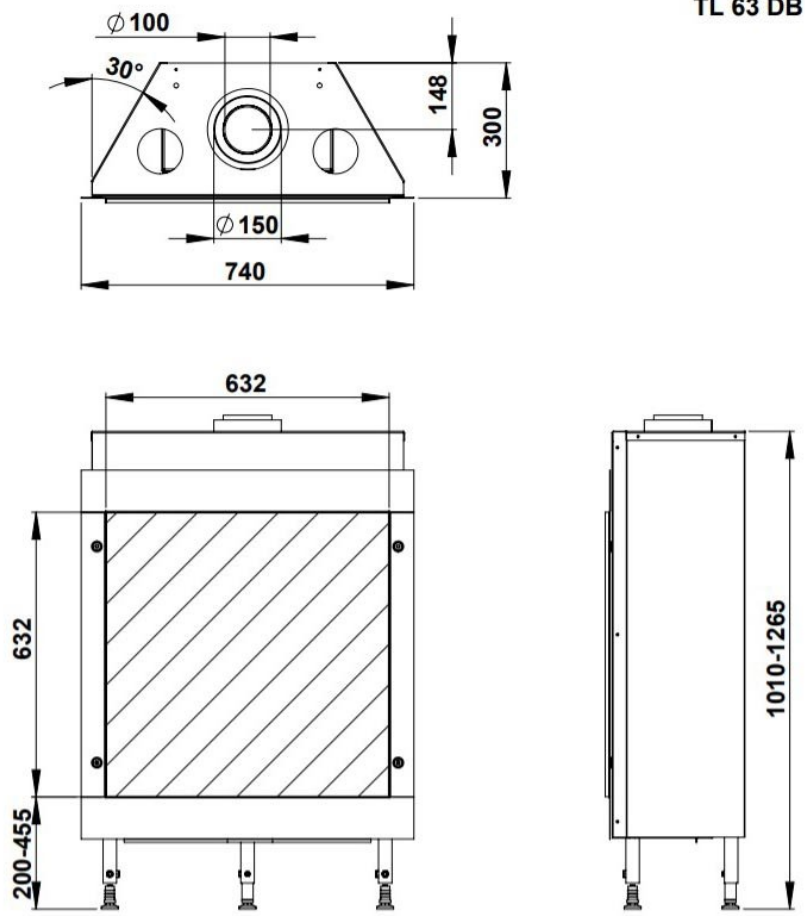

Thermocet Trimline 63H DB

€ 3.350

Product afbeeldingen

Line image

Thermocet Trimline 63H DB de perfecte hoekoplossing

Een hoek in de kamer waar u niet zoveel mee kan, kan zich bij uitstek lenen voor een mooie inbouw fronthaard. Helaas zijn deze haarden vaak redelijk diep en kost het alsnog een hoop ruimte of is de muur van één van de hoeken te kort. Deze [Thermocet Trimline 63H gashaard](#) past bijna in elke hoek. Ten eerste heeft hij al een geringe diepte van net 30cm en dan zijn daarbij de hoeken ook nog afgeschuind.

Extra informatie

Merk	Thermocet
Model	Trimline 63H DB
Serie	Trimline
Brandstof	Gas
Vuurzicht	Front
Type kachel	Inbouw
Wel of geen afvoer	Afvoer
Systeem (open of gesloten)	Gesloten systeem
Materiaal	Plaatstaal
Kleur	Zwart
Showroomstatus	Brandend in de showroom
Inbouwmaat breedte	74 cm
Inbouwmaat hoogte	96-126.5 cm
Inbouwmaat diepte	30 cm
Ruitmaat breedte	63 cm
Ruitmaat hoogte	68 cm
Bediening	Afstandsbediening
Branderdecoratie	Houtset of kiezels
Achterwand	Staalwand
Minimaal vermogen	2.5 kW
Maximaal vermogen	6.7 kW
Rendement	86 %
Aantal branders	2
Rookgasafvoer (diameter)	100/150 millimeter
Bovenaansluiting	Ja
Propana mogelijk	Ja