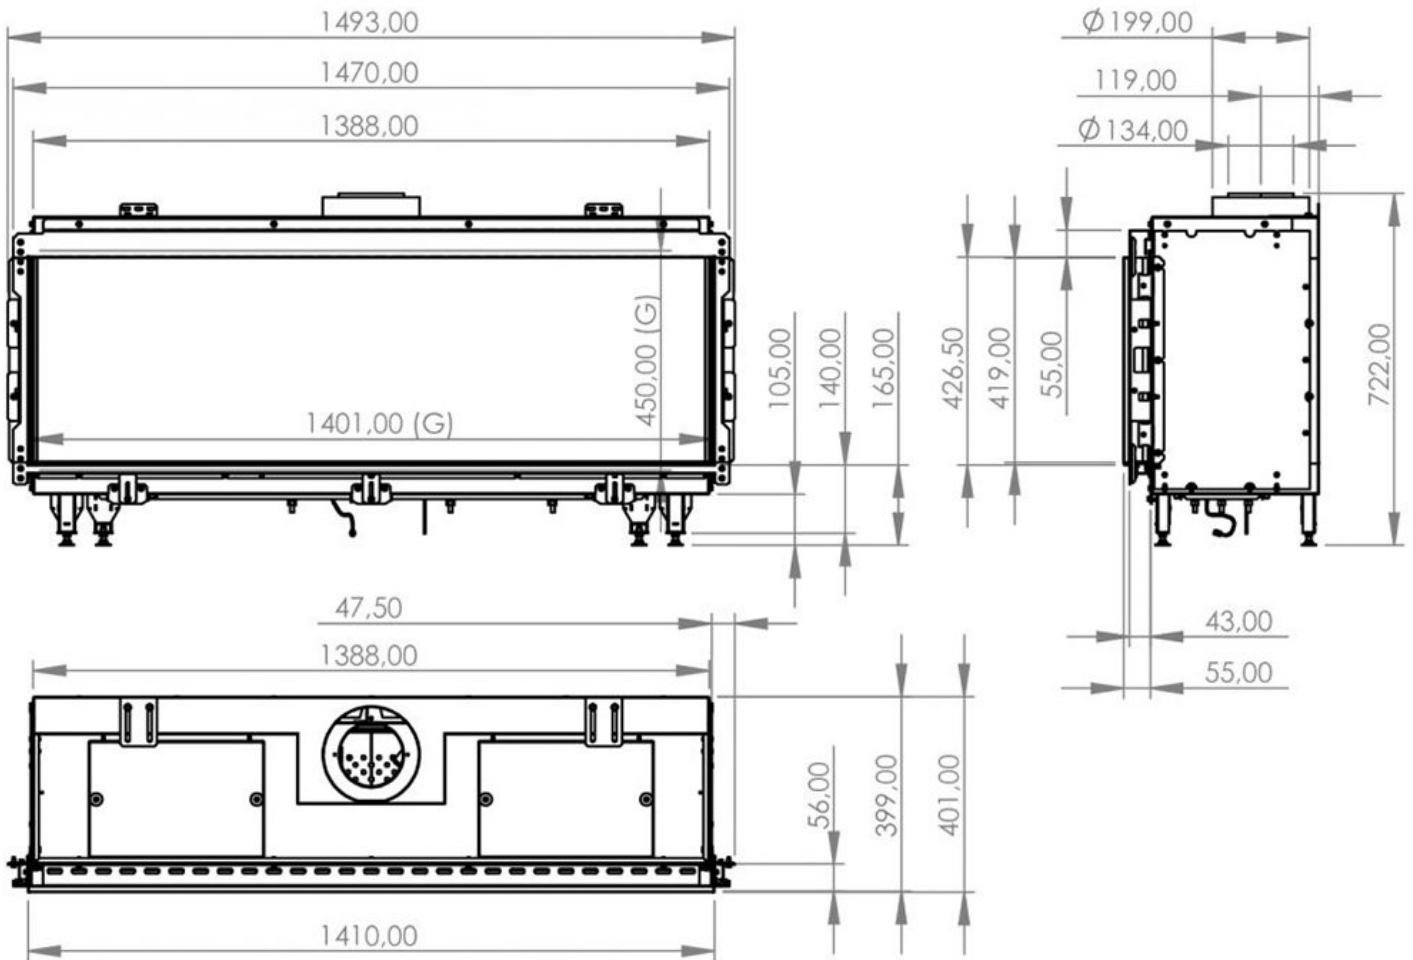

## Product afbeeldingen

# Line image

## Extra informatie

Merk	Element4
Model	Modore 140 outdoor Quad Burner gashaard
Serie	Modore
Brandstof	Gas
Vuurzicht	Front
Type kachel	Tuinhaard
Wel of geen afvoer	Afvoer
Systeem (open of gesloten)	Gesloten systeem
Materiaal	Plaatstaal
Kleur	Zwart
Showroomstatus	Vergelijkbaar vlammen spel in showroom
Inbouwmaat breedte	149.3 cm
Inbouwmaat hoogte	72.2 cm
Inbouwmaat diepte	40.1 cm
Ruitmaat breedte	140.1 cm
Ruitmaat hoogte	45 cm
Bediening	Afstandsbediening
Branderdecoratie	Houtset, witte carrara stenen, witte of grijze marmersplit
Achterwand	zwarte staalwand, zwart glas (meerprijs)
Minimaal vermogen	2.2 kW
Maximaal vermogen	12.9 kW
Rendement	90 %
Aantal branders	5
Rookgasafvoer (diameter)	130/200 millimeter
Bovenaansluiting	Ja