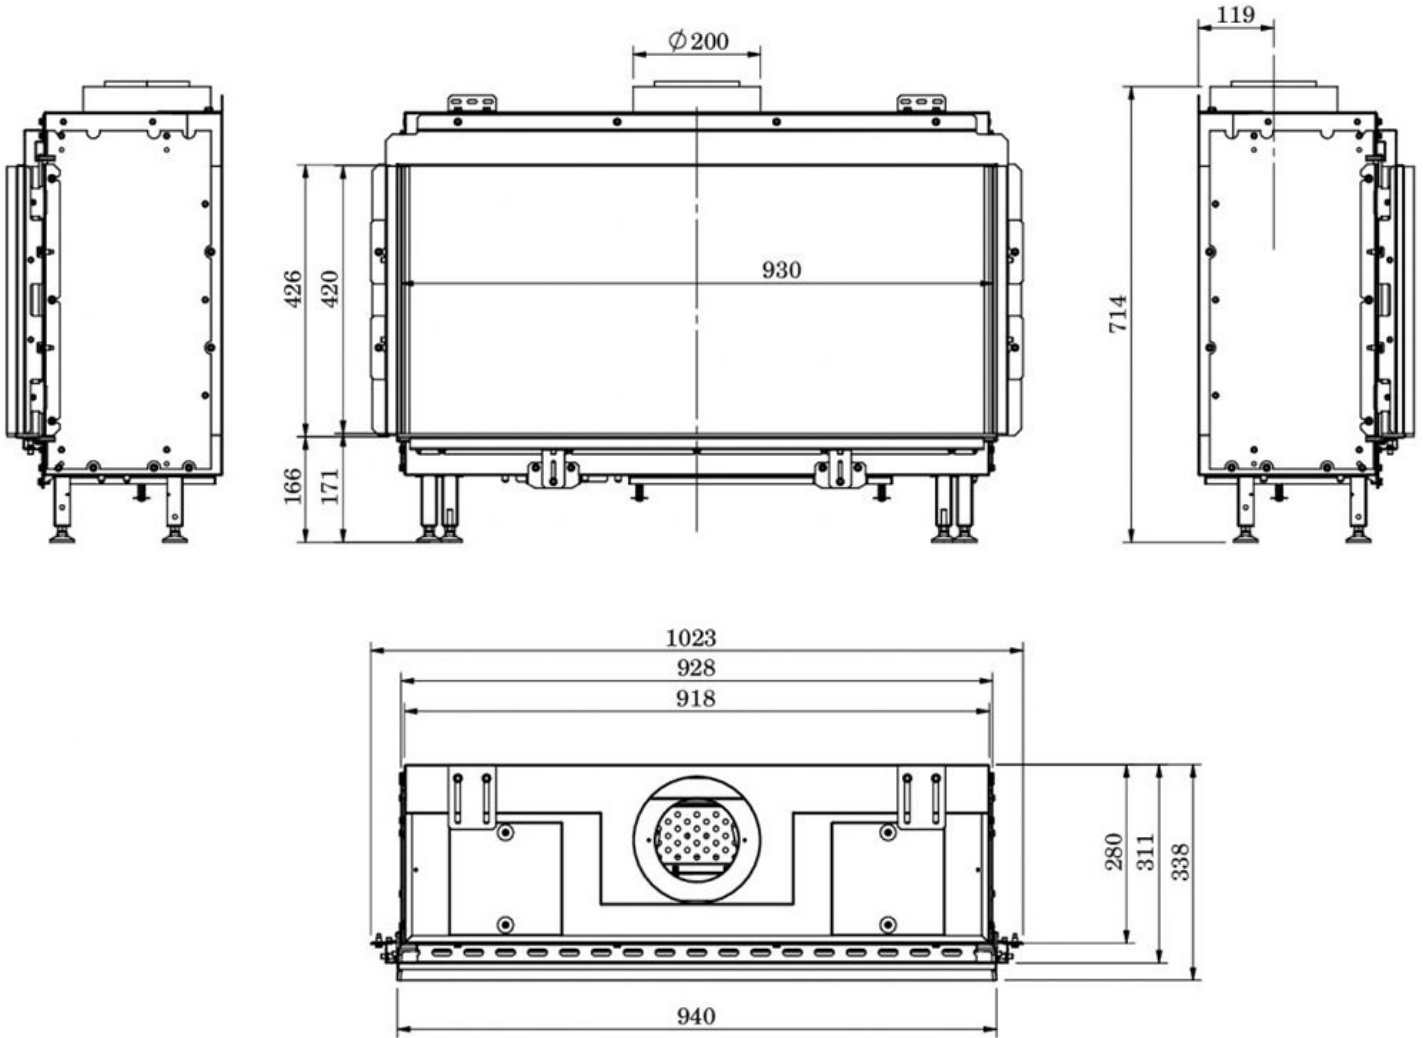

# Line image

## Extra informatie

Merk	Element4
Model	Modore 100 gashaard
Serie	Modore
Brandstof	Gas
Vuurzicht	Front
Type kachel	Inbouw
Wel of geen afvoer	Afvoer
Systeem (open of gesloten)	Gesloten systeem
Materiaal	Plaatstaal
Kleur	Zwart
Showroomstatus	Brandend in de showroom
Inbouwmaat breedte	102.3 cm
Inbouwmaat hoogte	71.4 cm
Inbouwmaat diepte	33.8 cm
Ruitmaat breedte	93 cm
Ruitmaat hoogte	42 cm
Bediening	Afstandsbediening
Branderdecoratie	Houtset of kiezels
Achterwand	Zwarte staalwand, zwart glas (meerprijs)
Minimaal vermogen	3 kW
Maximaal vermogen	9 kW
Rendement	83 %
Aantal branders	1
Rookgasafvoer (diameter)	130/200 millimeter
Bovenaansluiting	Ja
Propana mogelijk	Ja