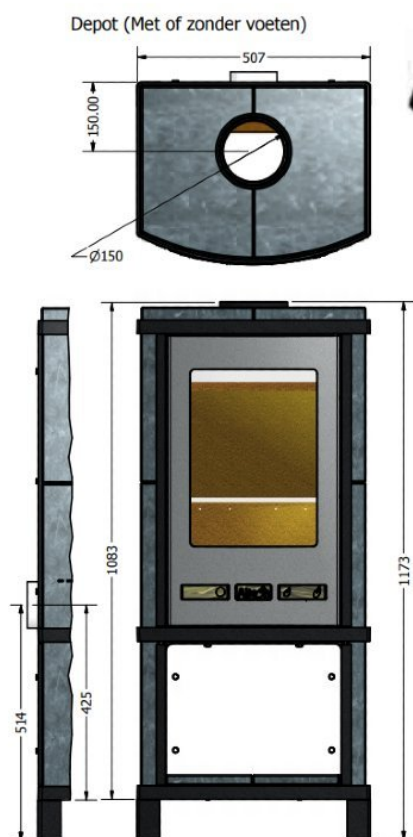

Altech Torus Basis

€ 2.890

Product afbeeldingen

Altech TORUS

Gegevens

Gewicht: 175Kg basic / 250Kg Depot

Nominaal vermogen : 8KW
Brandstof : Hout
Houtlengte : maximaal 30 CM

Rendement : 79%
Rookgas temperatuur : 261°C
Fijnstof : 32mg/M³
CO : 587 mg/M³
Warmte soort : Stralingswarmte

Certificaten:

Moderne Torus

De [Altech](#) Torus is de meest recht toe, recht aan speksteenkachel in het Altech assortiment. Een [houtkachel](#), een allemansvriend door de makkelijke eenknopsbediening. Met zijn harde lijnen en afgeronde front is de Torus een echte eye-catcher in een modern interieur. Verkrijgbaar in meerdere uitvoeringen en kleuren, zo is er voor elke woning een Torus.

Kom naar het Experience Center van HAVÉ Verwarming en laat je inspireren.

In ons [Experience Center](#) in Lunteren hebben we diverse spekstenen Altech modellen opgesteld staan.

Extra informatie

Merk	Altech
Model	Torus Basis
Serie	Torus
Brandstof	Hout
Vuurzicht	Front
Type kachel	Vrijstaand
Wel of geen afvoer	Afvoer
Materiaal	Speksteen
Kleur	Naturel speksteen
Kleur 2	Uni-zwart
Showroomstatus	Vergelijkbaar product in showroom
Gewicht	180 kg
Afmeting breedte	51 cm
Afmeting hoogte	76 cm
Afmeting diepte	42 cm
Draaibaar	Nee, deze kachel is niet draaibaar
Bediening	Handbediening
Minimaal vermogen	3 kW
Maximaal vermogen	8 kW
Rookgasafvoer (diameter)	150 millimeter
Hart pijp hoogte	17 cm
Bovenaansluiting	Ja
Externe luchttoevoer	100 millimeter
Energielabel	A