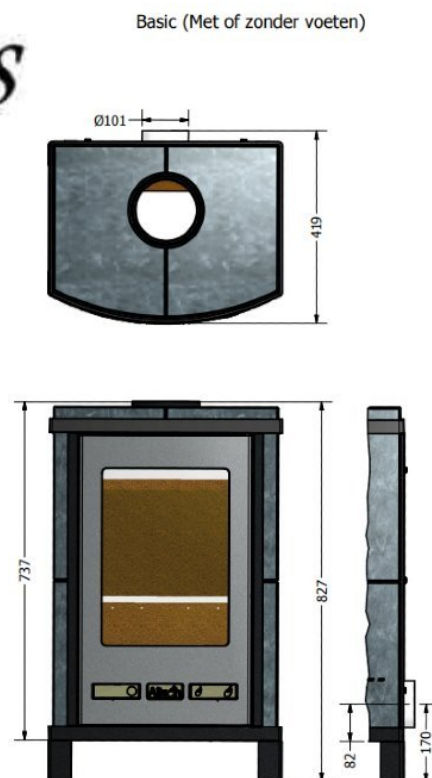

Altech Torus Basis

€ 2.890

Product afbeeldingen

Altech TORUS

Gegevens

Gewicht: 175Kg basic / 250Kg Depot

Nominaal vermogen : 8KW
Brandstof : Hout
Houtlengte : maximaal 30 CM

Rendement : 79%
Rookgas temperatuur : 261°C
Fijnstof : 32mg/M³
CO : 587 mg/M³
Warmte soort : Stralingswarmte

Certificaten:

Moderne Torus

De [Altech](#) Torus is de meest recht toe, recht aan speksteenkachel in het Altech assortiment. Een [houtkachel](#), een allemansvriend door de makkelijke eenknopsbediening. Met zijn harde lijnen en afgeronde front is de Torus een echte eye-catcher in een modern interieur. Verkrijgbaar in meerdere uitvoeringen en kleuren, zo is er voor elke woning een Torus.

Kom naar het Experience Center van HAVÉ Verwarming en laat je inspireren.

In ons [Experience Center](#) in Lunteren hebben we diverse spekstenen Altech modellen opgesteld staan.

Extra informatie

Merk	Altech
Model	Torus Basis
Serie	Torus
Brandstof	Hout
Vuurzicht	Front
Type kachel	Vrijstaand
Wel of geen afvoer	Afvoer
Materiaal	Speksteen
Kleur	Naturel speksteen
Kleur 2	Uni-zwart
Showroomstatus	Vergelijkbaar product in showroom
Gewicht	180 kg
Afmeting breedte	51 cm
Afmeting hoogte	76 cm
Afmeting diepte	42 cm
Draaibaar	Nee, deze kachel is niet draaibaar
Bediening	Handbediening
Minimaal vermogen	3 kW
Maximaal vermogen	8 kW
Rookgasafvoer (diameter)	150 millimeter
Hart pijp hoogte	17 cm
Bovenaansluiting	Ja
Externe luchttoevoer	100 millimeter
Energielabel	A