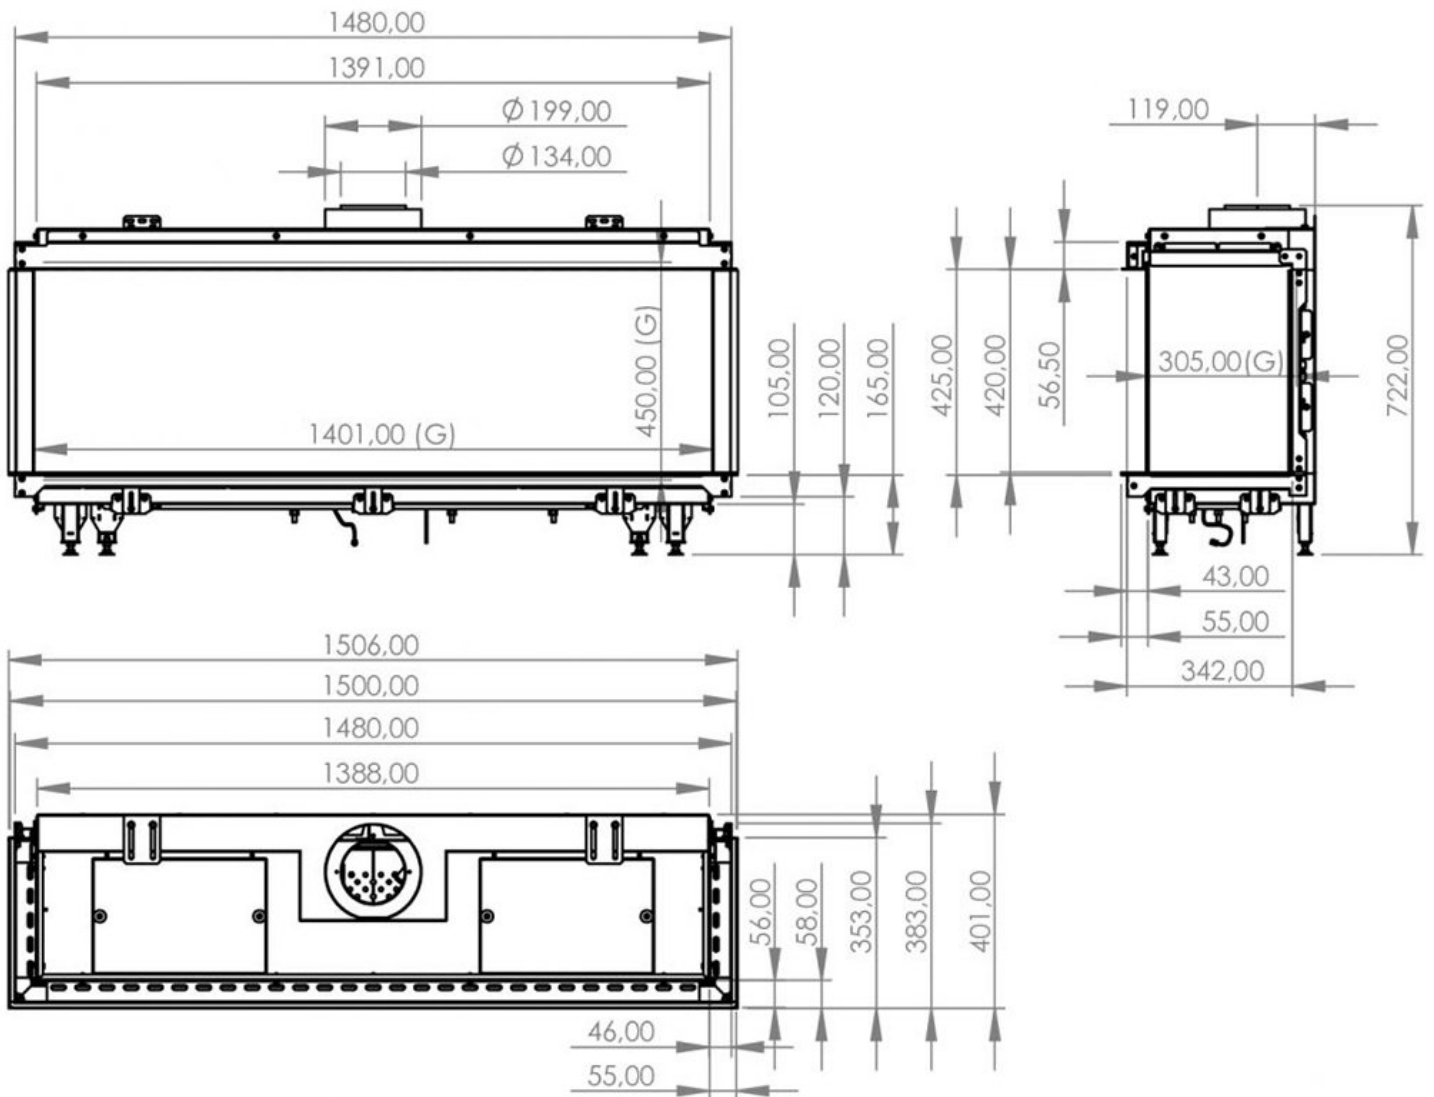

Element4 Trisore 140 Quad Burner gashaard

€ 5.733

Product afbeeldingen

Line image

Element4 Trisore 140 Quad Burner gashaard

De Trisore 140 is helemaal vernieuwd. Deze [Element4](#) gashaard is uitgerust met een Quad Burner deze nieuwe manier van branden zorgt ervoor dat u de haard optimaal kunt regelen. Zo kunt u met deze Quad Burner uw haard op vier verschillende manieren laten brander, daarnaast kunt u hem dan nog hoger of lager zetten. Ook het vermogen van deze haard is goed te regelen. Deze haard heeft namelijk een vermogen van [2 - 15 kW](#). Zo heeft u maximale controle over de vlammen en de temperatuur in uw woning.

Extra informatie

Merk	Element4
Model	Trisore 140 Quad Burner gashaard
Serie	Trisore
Brandstof	Gas
Vuurzicht	Driezijdig
Type kachel	Inbouw
Wel of geen afvoer	Afvoer
Systeem (open of gesloten)	Gesloten systeem
Materiaal	Plaatstaal
Kleur	Zwart
Showroomstatus	Vergelijkbaar vlammen spel in showroom
Inbouwmaat breedte	150 cm
Inbouwmaat hoogte	71.4 cm
Inbouwmaat diepte	33.8 cm
Ruitmaat breedte	140.1 cm
Ruitmaat hoogte	42 cm
Ruitmaat diepte	28 cm
Bediening	Afstandsbediening
Branderdecoratie	Houtset, witte carrara stenen, witte of grijze marmersplit
Achterwand	Zwarte staalwand, zwart glas (meerprijs)
Minimaal vermogen	2.2 kW
Maximaal vermogen	12.9 kW
Rendement	90 %
Aantal branders	5
Rookgasafvoer (diameter)	130/200 millimeter