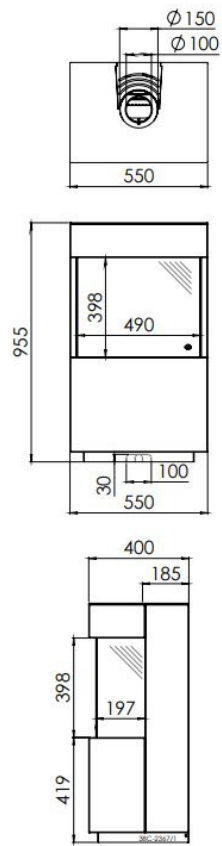

DRU Polo

€ 3.266

Product afbeeldingen

Line image

DRU Polo gaskachel

Natuurlijk dankt deze kachel zijn naam aan de drie ruiten. Deze drie ruiten geven een subliem zicht op het mooie vuur in deze [gaskachel](#) van [DRU](#).

Extra informatie

Merk	DRU
Model	Polo
Brandstof	Gas
Vuurzicht	Driezijdig
Type kachel	Vrijstaand
Wel of geen afvoer	Afvoer
Systeem (open of gesloten)	Gesloten systeem
Materiaal	Plaatstaal
Kleur	Zwart
Showroomstatus	Opgesteld in showroom
Gewicht	68 kg
Afmeting breedte	55 cm
Afmeting hoogte	95.9 cm
Afmeting diepte	40 cm
Bediening	Afstandsbediening
Branderdecoratie	Houtset
Achterwand	Zwarte staalwand, optioneel meer meerprijs ceraglass
Minimaal vermogen	1.9 kW
Maximaal vermogen	3.8 kW
Rendement	81 %
Aantal branders	1
Rookgasafvoer (diameter)	100/150 millimeter
Bovenaansluiting	Ja
Propana mogelijk	Ja
Energie label	A