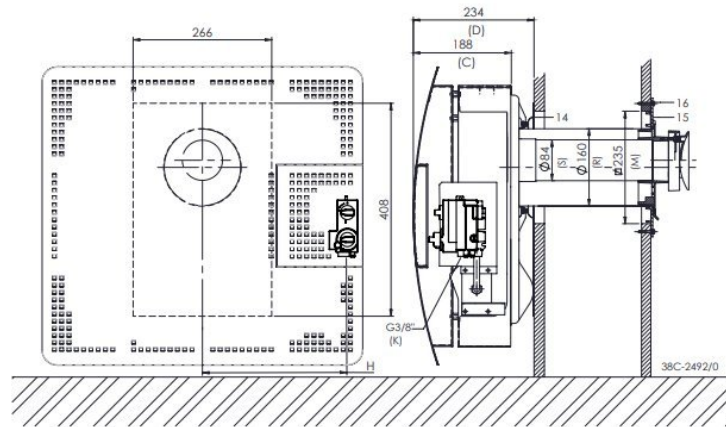

DRU Style 5 gevelkachel incl. muurdoorvoer

€ 1.221

Product afbeeldingen

Line image

Style van DRU

De nieuwe DRU Style gevelkachels hebben een flinke capaciteit en een hoog rendement (HR+). De style serie gevelkachels van DRU onderscheiden zich door het moderne design. De licht gebogen voorzijde heeft een alu-metallic kleur. De achterzijde is antraciet. Bovendien heeft de Style gevelkachelserie een flinke capaciteit en een hoog rendement. Alle toestellen zijn voorzien van piëzo vonkontsteking, thermostaat en worden geleverd inclusief muurdoorvoer. Deze gaskachel is gemakkelijk te plaatsen onder bijvoorbeeld een vensterbank. De DRU Style 5 heeft een vermogen van 4 kW met een rendement van 81%.

Bezoek ons Experience Center

Voor meer informatie bent u van harte welkom in ons [Experience Center](#) in Lunteren.

Extra informatie

Merk	DRU
Model	Style 5 gevelkachel incl. muurdoorvoer
Serie	Style
Brandstof	Gas
Vuurzicht	Front
Type kachel	Gevelkachel
Wel of geen afvoer	Afvoer
Systeem (open of gesloten)	Gesloten systeem
Materiaal	Plaatstaal
Kleur	Antraciet
Showroomstatus	Vergelijkbaar product in showroom
Gewicht	25 kg
Afmeting breedte	76.5 cm
Afmeting hoogte	57.1 cm
Afmeting diepte	23.4 cm
Bediening	Handbediening
Minimaal vermogen	2 kW
Maximaal vermogen	4 kW
Rendement	81 %
Aantal branders	1
Rookgasafvoer (diameter)	165 millimeter
Hart pijp hoogte	min. 41.7 cm
Achteraansluiting	Ja
Propana mogelijk	Ja
Energie label	B

Extra

Ombouwset propaan	+ € 36
Houtwanddoorvoer	+ € 108
Telesc. muurdoorvoer 25-44 cm	+ € 128
Lange muurdoorvoer 60 cm	+ € 128
Eco control pack (afstandsbediening)	+ € 243
Wandkit (voor plaatsing in bouwagens)	+ € 256