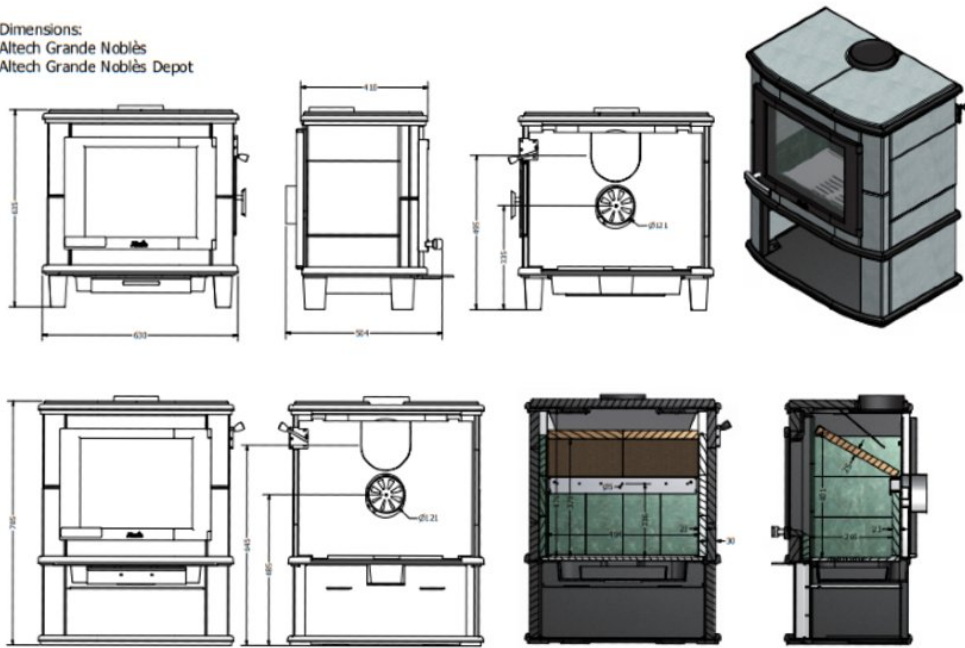

## Product afbeeldingen

# Line image

Dimensions:  
Altech Grande Noblès  
Altech Grande Noblès Depot

### De Noblès Grande Depot

Deze [Altech](#) Grande Depot is uitgerust met een houtvak maar verder hetzelfde als het basismodel kachels. De speksteen [houtkachel](#) staat zijn mannetje! De Grande is een echte speksteenkachel en een stijlvolle royale houtkachel die blokken van wel een halve meter aan kan.

## Extra informatie

---

Merk	Altech
Model	Grande Nobles Depot
Serie	Nobles
Brandstof	Hout
Vuurzicht	Front
Type kachel	Vrijstaand
Wel of geen afvoer	Afvoer
Materiaal	Speksteen
Kleur	Uni-zwart speksteen
Kleur 2	Naturel speksteen
Showroomstatus	Opgesteld in showroom
Gewicht	230 kg
Afmeting breedte	63 cm
Afmeting hoogte	79 cm
Afmeting diepte	43 cm
Ruitmaat breedte	36 cm
Ruitmaat hoogte	29 cm
Draaibaar	Nee, deze kachel is niet draaibaar
Nominaal vermogen	8.6 kW
Minimaal vermogen	3 kW
Maximaal vermogen	11 kW
Rendement	80 %
Rookgasafvoer (diameter)	150 millimeter
Hart pijp hoogte	64.5 cm
Bovenaansluiting	Ja
Achteraansluiting	Ja