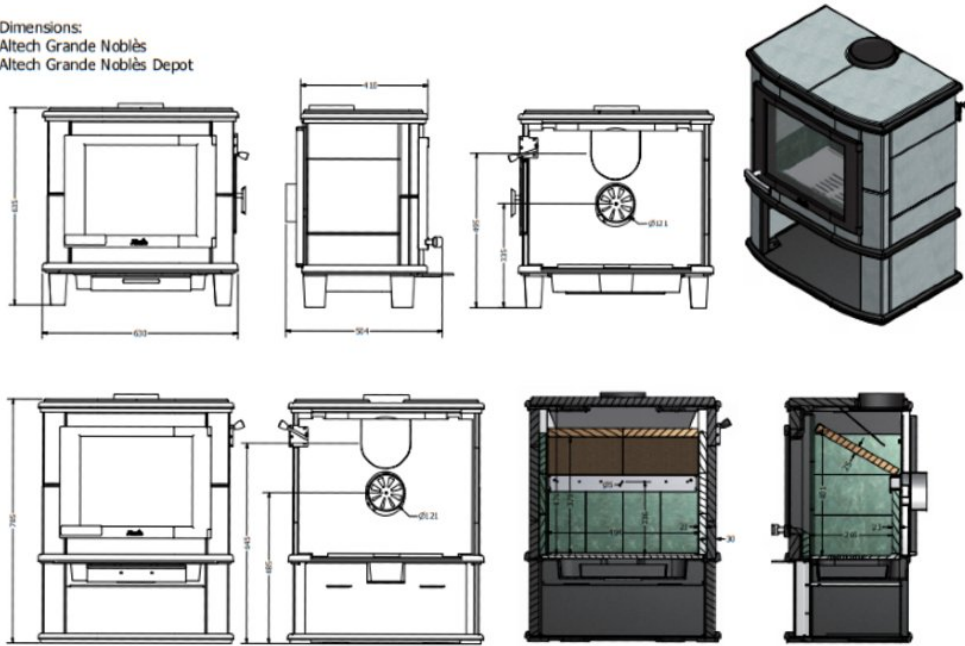

## Product afbeeldingen

# Line image

Dimensions:  
Altech Grande Noblès  
Altech Grande Noblès Depot

### De Noblès Grande Depot

Deze [Altech](#) Grande Depot is uitgerust met een houtvak maar verder hetzelfde als het basismodel kachels. De speksteen [houtkachel](#) staat zijn mannetje! De Grande is een echte speksteenkachel en een stijlvolle royale houtkachel die blokken van wel een halve meter aan kan.

## Extra informatie

---

Merk	<a href="#">Altech</a>
Model	Grande Noblès Depot
Serie	Nobles
Prijs	3.125
Brandstof	<a href="#">Hout</a>
Vuurzicht	<a href="#">Front</a>
Type kachel	<a href="#">Vrijstaand</a>
Wel of geen afvoer	Afvoer
Materiaal	Speksteen
Kleur	Naturel speksteen
Kleur 2	Uni-zwart
Showroomstatus	Opgesteld in showroom
Gewicht	230 kg
Afmeting breedte	63 cm
Afmeting hoogte	79 cm
Afmeting diepte	41 cm
Draaibaar	Nee, deze kachel is niet draaibaar
Bediening	Handbediening
Minimaal vermogen	3 kW
Maximaal vermogen	11 kW
Rookgasafvoer (diameter)	150 millimeter
Hart pijp hoogte	65 cm
Bovenaansluiting	Ja
Achteraansluiting	Ja
Externe luchttoevoer	120 millimeter
Energielabel	A+