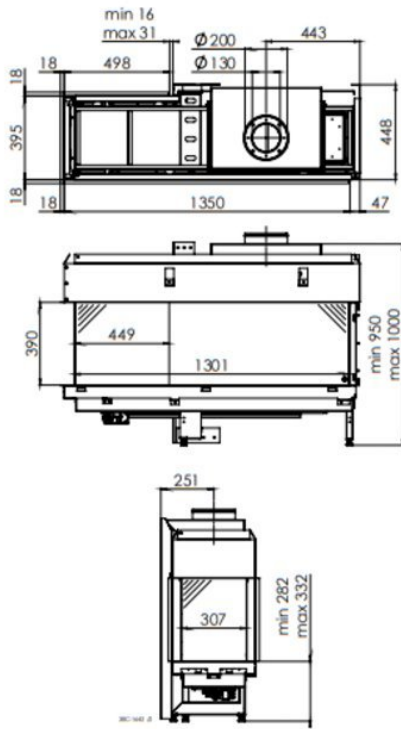

DRU Metro 130XTL Eco Wave

€ 5.143

Product afbeeldingen

Line image

DRU Metro 130XTL Eco Wave

Door de extravagante vormgeving is de DRU Metro 130XTL [gashaard](#) uitstekend geschikt om op de hoek van twee woonruimtes te plaatsen, zoals in de typische L-vormige woonruimtes.

Extra informatie

Merk	DRU
Model	Metro 130XTL Eco Wave
Serie	Metro
Brandstof	Gas
Vuurzicht	Roomdivider
Type kachel	Inbouw
Wel of geen afvoer	Afvoer
Systeem (open of gesloten)	Gesloten systeem
Materiaal	Plaatstaal
Kleur	Zwart
Showroomstatus	Vergelijkbaar vlammen spel in showroom
Gewicht	160 kg
Inbouwmaat breedte	141.5 cm
Inbouwmaat hoogte	95 cm
Inbouwmaat diepte	44.8 cm
Ruitmaat breedte	130.1-44.9 cm
Ruitmaat hoogte	39 cm
Ruitmaat diepte	30.7 cm
Bediening	Afstandsbediening
Branderdecoratie	Houtset
Achterwand	Zwart, Ceraglass
Minimaal vermogen	4.7 kW
Maximaal vermogen	10.2 kW
Rendement	87 %
Aantal branders	1
Rookgasafvoer (diameter)	130/200 millimeter