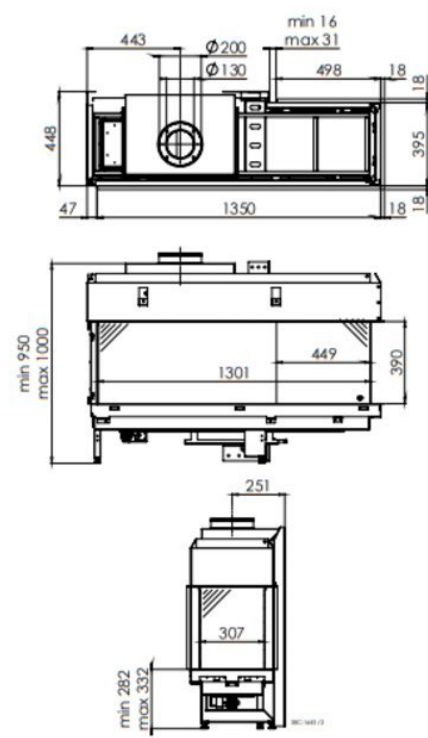

DRU Metro 130XTL Eco Wave

€ 5.143

Product afbeeldingen

Line image

DRU Metro 130XTL Eco Wave

Door de extravagante vormgeving is de DRU Metro 130XTL [gashaard](#) uitstekend geschikt om op de hoek van twee woonruimtes te plaatsen, zoals in de typische L-vormige woonruimtes.

Extra informatie

Merk	DRU
Model	Metro 130XTL Eco Wave
Serie	Metro
Brandstof	Gas
Vuurzicht	Roomdivider
Type kachel	Inbouw
Wel of geen afvoer	Afvoer
Systeem (open of gesloten)	Gesloten systeem
Materiaal	Plaatstaal
Kleur	Zwart
Showroomstatus	Vergelijkbaar vlammen spel in showroom
Gewicht	160 kg
Inbouwmaat breedte	141.5 cm
Inbouwmaat hoogte	95 cm
Inbouwmaat diepte	44.8 cm
Ruitmaat breedte	130.1-44.9 cm
Ruitmaat hoogte	39 cm
Ruitmaat diepte	30.7 cm
Bediening	Afstandsbediening
Branderdecoratie	Houtset
Achterwand	Zwart, Ceraglass
Minimaal vermogen	4.7 kW
Maximaal vermogen	10.2 kW
Rendement	87 %
Aantal branders	1
Rookgasafvoer (diameter)	130/200 millimeter