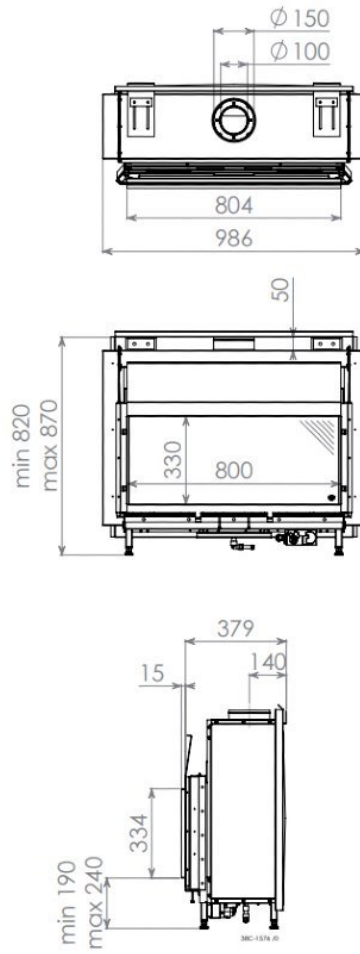

DRU Metro 80XT Eco Wave

€ 4.085

Product afbeeldingen

Line image

DRU Metro 80XT Eco Wave

De unieke brander van [DRU EcoWave](#) verdeelt het vuur over de gehele breedte en diepte van de haard. Door de verhoogde ruit heeft u een nog mooier en ruimer zicht op de vlammen. Door het lage vermogen van [5,1 kW](#) is de haard ideaal voor de kleinere woonruimtes of als bijverwarming in de moderne goed geïsoleerde woningen.

In ons Experience Center

Deze prachtige haard staat opgesteld in ons [Experience Center](#), u bent van harte welkom om deze haard brandend te komen bekijken!

Extra informatie

Merk	DRU
Model	Metro 80XT Eco Wave
Serie	Metro
Brandstof	Gas
Vuurzicht	Front
Type kachel	Inbouw
Wel of geen afvoer	Afvoer
Systeem (open of gesloten)	Gesloten systeem
Materiaal	Plaatstaal
Kleur	Zwart
Showroomstatus	Brandend in de showroom
Gewicht	80 kg
Inbouwmaat breedte	98.6 cm
Inbouwmaat hoogte	82 cm
Inbouwmaat diepte	39.4 cm
Ruitmaat breedte	80 cm
Ruitmaat hoogte	33 cm
Bediening	Afstandsbediening
Branderdecoratie	Houtset
Achterwand	Zwart, Ceraglass
Minimaal vermogen	2.4 kW
Maximaal vermogen	5.1 kW
Rendement	84 %
Aantal branders	1
Rookgasafvoer (diameter)	100/150 millimeter
Bovenaansluiting	Ja