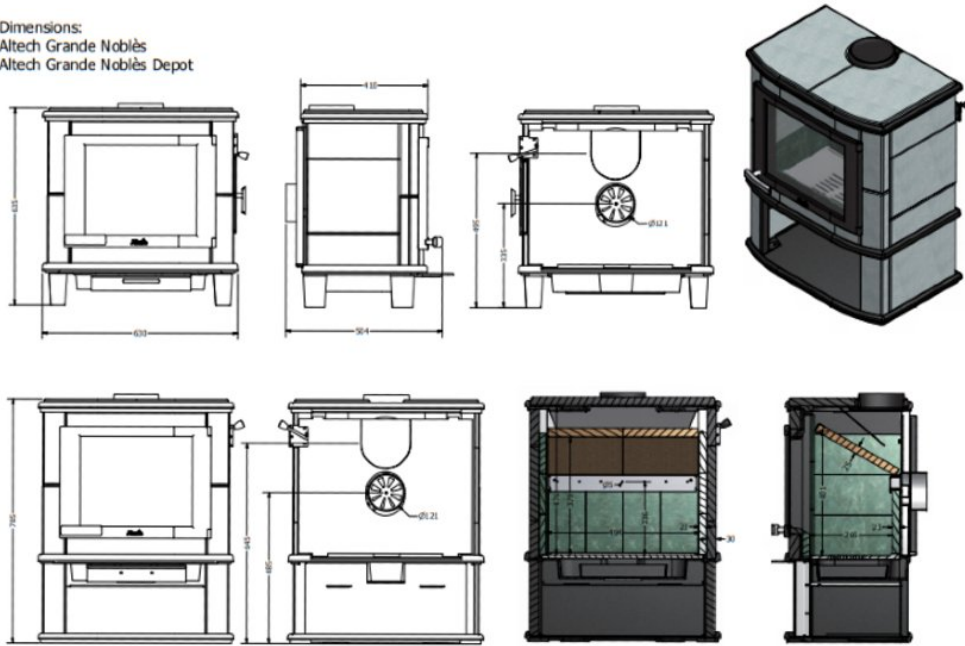

Altech Grande Nobles Basis

€ 2.912

Product afbeeldingen

Line image

Dimensions:
Altech Grande Noblès
Altech Grande Noblès Depot

De Noblès Grande

Deze [Altech](#) kachel staat zijn mannetje! De Grande is een echte [speksteenkachel](#), een stijlvolle royale [houtkachel](#) die blokken van wel een halve meter aan kan. Het mooie van deze speksteen kachel is dat er een rookgas geleider inzit die er voor zorgt dat er nog meer warmte uit een blok hout wordt gehaald. De kachel heeft een vermogen van [3 tot 11 kW](#) en kan dus een gemiddelde woonkamer aangenaam warm maken. Verder is deze warmte heel anders dan van een [plaatstalen](#) kachel. De warmte die speksteenkachel afgeeft, kunt u vergelijken met een warme, dikke deken die om u heen slaat. Verder heeft de Noblès een klassieke uitstraling, maar met de verschillende opties kleuren staat hij ook prachtig in een strakke woonkamer.

Kom naar het Experience Center van HAVÉ Verwarming en laat je inspireren.

In ons [Experience Center](#) in Lunteren hebben we diverse spekstenen Altech modellen opgesteld staan.

Extra informatie

Merk	Altech
Model	Grande Nobles Basis
Serie	Nobles
Brandstof	Hout
Vuurzicht	Front
Type kachel	Vrijstaand
Wel of geen afvoer	Afvoer
Materiaal	Speksteen
Kleur	Naturel speksteen
Kleur 2	Uni-zwart
Showroomstatus	Brandend in de showroom
Gewicht	180 kg
Afmeting breedte	63 cm
Afmeting hoogte	64 cm
Afmeting diepte	43 cm
Ruitmaat breedte	36 cm
Ruitmaat hoogte	29 cm
Draaibaar	Nee, deze kachel is niet draaibaar
Nominaal vermogen	8.6 kW
Minimaal vermogen	3 kW
Maximaal vermogen	11 kW
Rendement	80 %
Rookgasafvoer (diameter)	150 millimeter
Hart pijp hoogte	49.5 cm
Bovenaansluiting	Ja
Achteraansluiting	Ja

Externe luchttoevoer

120 millimeter

Energielabel

A+

Extra

Zijdeur links of rechts	+ € 428
Asvanger onder vuldeur	+ € 136
Set pootjes (+5 cm of +10 cm, incl. montage)	+ € 195
Andere gietijzeren kleuren: Zwart, Anthraciet, Lichtgrijs	+ € 164