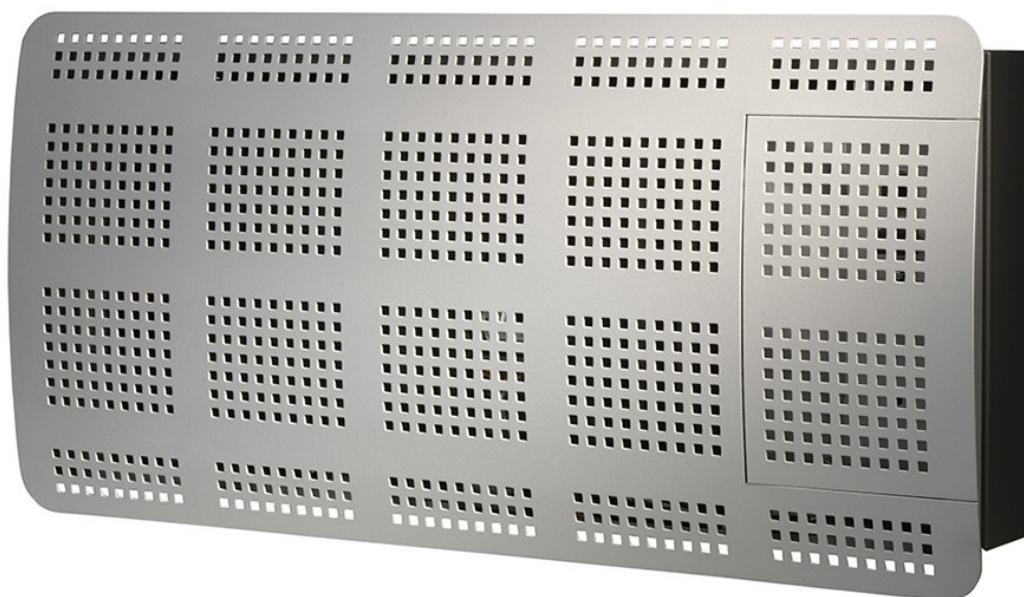

# DRU Style 31 gevelkachel incl. muurdoorvoer

€ 1.136

## Product afbeeldingen

Type	A	B	D	E	F	K	M	R	S	T	U	Y
NL 31-01	757	339	232	∅ 230	167	3/8"	□280	∅210	∅110	255	79	364
STYLE 31-01	805	390	230	∅ 230	192	3/8"	□280	∅210	∅110	255	79	364
NL51-01	1228	386	289	∅ 230	183	3/8"	□280	∅210	∅110	255	80	401

### DRU Style NL31 gevelkachel incl. muurdoorvoer

De nieuwe DRU Style gevelkachels hebben een flinke capaciteit en een hoog rendement (HR+). De style serie gevelkachels van DRU onderscheiden zich door het moderne design. Alle toestellen zijn voorzien van piëzo vonkontsteking, thermostaat en worden geleverd inclusief muurdoorvoer. Deze gevelkachel is gemakkelijk te plaatsen onder bijvoorbeeld een vensterbank. De Dru Style NL31 [gaskachel](#) heeft een vermogen van [3 kW](#) met een rendement van 85% +.

## Extra informatie

---

Merk	DRU
Model	Style NL31 gevelkachel incl. muurdoorvoer
Serie	Style
Brandstof	Gas
Vuurzicht	Front
Type kachel	Gevelkachel
Wel of geen afvoer	Afvoer
Systeem (open of gesloten)	Gesloten systeem
Materiaal	Plaatstaal
Kleur	Antraciet
Showroomstatus	Vergelijkbaar product in showroom
Gewicht	25 kg
Afmeting breedte	80.5 cm
Afmeting hoogte	39 cm
Afmeting diepte	23 cm
Bediening	Handbediening
Minimaal vermogen	1.5 kW
Maximaal vermogen	3 kW
Rendement	85 %
Aantal branders	1
Rookgasafvoer (diameter)	215 millimeter
Hart pijp hoogte	min. 19.7 cm
Achteraansluiting	Ja
Propana mogelijk	Ja
Energie label	A