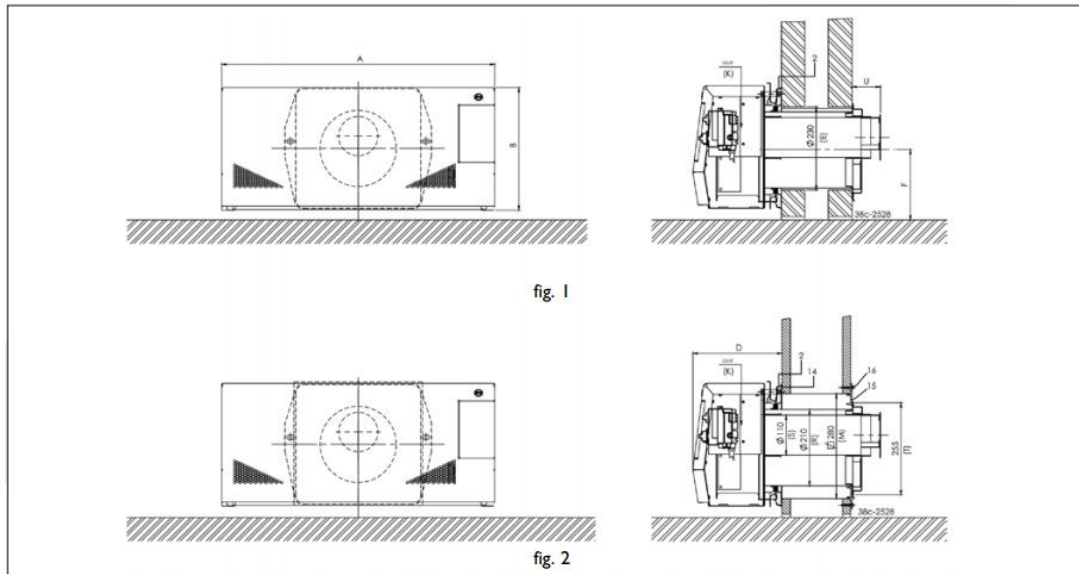

## Product afbeeldingen

Type	A	B	D	E	F	K	M	R	S	T	U	Y
NL 31-01	757	339	232	∅ 230	167	3/8"	□280	∅210	∅110	255	79	364
STYLE 31-01	805	390	230	∅ 230	192	3/8"	□280	∅210	∅110	255	79	364
NL51-01	1228	386	289	∅ 230	183	3/8"	□280	∅210	∅110	255	80	401

## Extra informatie

---

Merk	DRU
Model	Style NL31 gevelkachel incl. muurdoorvoer
Serie	Style
Brandstof	Gas
Vuurzicht	Front
Type kachel	Gevelkachel
Wel of geen afvoer	Afvoer
Systeem (open of gesloten)	Gesloten systeem
Materiaal	Plaatstaal
Kleur	Antraciet
Showroomstatus	Vergelijkbaar product in showroom
Gewicht	25 kg
Afmeting breedte	80.5 cm
Afmeting hoogte	39 cm
Afmeting diepte	23 cm
Bediening	Handbediening
Minimaal vermogen	1.5 kW
Maximaal vermogen	3 kW
Rendement	85 %
Aantal branders	1
Rookgasafvoer (diameter)	215 millimeter
Hart pijp hoogte	min. 19.7 cm
Achteraansluiting	Ja
Propana mogelijk	Ja
Energie label	A