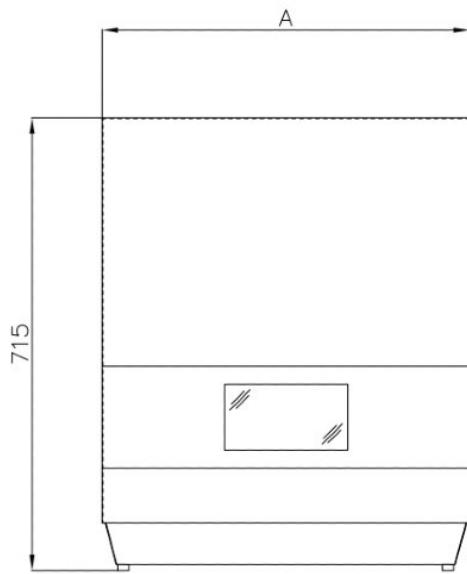

DRU Lincar 9008 gaskachel

€ 1.259

Product afbeeldingen

Line image

MODELLO LINEAR	MODELLO DRU	A	B	C	D	E
9006 EX	9006 EX	580	261	390	∅80	290
9008 EX	9008 EX	720	261	410	∅80	360
9010 EX	9010 EX	780	261	410	∅100	390
9012 EX	9012 EX	900	270	410	∅100	450

DRU Lincar 9008 gaskachel

De DRU-Lincar schoorsteenkachels vormen een zeer aantrekkelijke reeks zeker qua prijzen. De serie [gaskachels](#) bestaat uit 4 compacte, elegante en krachtige toestellen oplopend in afmeting en capaciteit. Alle toestellen zijn voorzien van een thermostatische kraan. De bediening is gemakkelijk toegankelijk bovenaan het toestel. De opendraaiende glazen deur aan de voorzijde vereenvoudigt het reinigen van de binnenzijde.

In het echt zien

Kom ook de Lincar in het echt bekijken in ons grote [Experience Center](#).

Extra informatie

Merk	DRU
Model	Lincar 9008 gaskachel
Serie	Lincar
Brandstof	Gas
Vuurzicht	Front
Type kachel	Vrijstaand
Wel of geen afvoer	Afvoer
Systeem (open of gesloten)	Open systeem
Materiaal	Plaatstaal
Kleur	Zwart
Showroomstatus	Vergelijkbaar product in showroom
Gewicht	24 kg
Afmeting breedte	72 cm
Afmeting hoogte	71.5 cm
Afmeting diepte	27 cm
Bediening	Handbediening
Minimaal vermogen	3 kW
Maximaal vermogen	6.1 kW
Rendement	82 %
Aantal branders	1
Rookgasafvoer (diameter)	80 millimeter
Hart pijp hoogte	40 cm
Bovenaansluiting	Ja
Propana mogelijk	Ja
Energie label	D