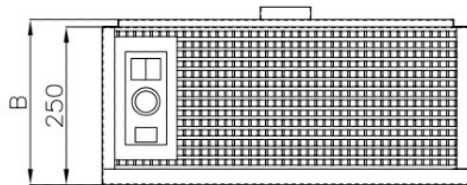

DRU Lincar 9008 gaskachel

€ 1.259

Product afbeeldingen

Line image

MODELLO LINEAR	MODELLO DRU	A	B	C	D	E
9006 EX	9006 EX	580	261	390	∅80	290
9008 EX	9008 EX	720	261	410	∅80	360
9010 EX	9010 EX	780	261	410	∅100	390
9012 EX	9012 EX	900	270	410	∅100	450

DRU Lincar 9008 gaskachel

De DRU-Lincar schoorsteenkachels vormen een zeer aantrekkelijke reeks zeker qua prijzen. De serie [gaskachels](#) bestaat uit 4 compacte, elegante en krachtige toestellen oplopend in afmeting en capaciteit. Alle toestellen zijn voorzien van een thermostatische kraan. De bediening is gemakkelijk toegankelijk bovenaan het toestel. De opendraaiende glazen deur aan de voorzijde vereenvoudigt het reinigen van de binnenzijde.

In het echt zien

Kom ook de Lincar in het echt bekijken in ons grote [Experience Center](#).

Extra informatie

Merk	DRU
Model	Lincar 9008 gaskachel
Serie	Lincar
Brandstof	Gas
Vuurzicht	Front
Type kachel	Vrijstaand
Wel of geen afvoer	Afvoer
Systeem (open of gesloten)	Open systeem
Materiaal	Plaatstaal
Kleur	Zwart
Showroomstatus	Vergelijkbaar product in showroom
Gewicht	24 kg
Afmeting breedte	72 cm
Afmeting hoogte	71.5 cm
Afmeting diepte	27 cm
Bediening	Handbediening
Minimaal vermogen	3 kW
Maximaal vermogen	6.1 kW
Rendement	82 %
Aantal branders	1
Rookgasafvoer (diameter)	80 millimeter
Hart pijp hoogte	40 cm
Bovenaansluiting	Ja
Propana mogelijk	Ja
Energie label	D