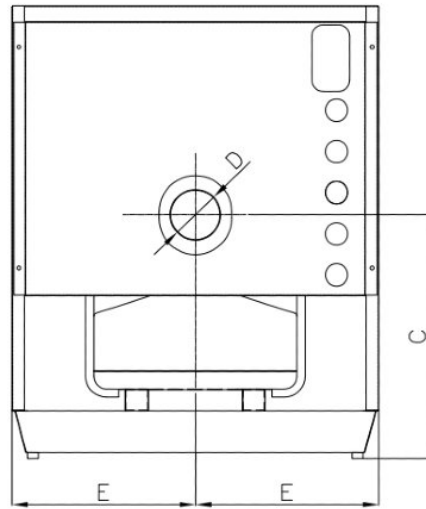

DRU Lincar 9008 gaskachel

€ 1.259

Product afbeeldingen

Line image

MODELLO LINEAR	MODELLO DRU	A	B	C	D	E
9006 EX	9006 EX	580	261	390	∅80	290
9008 EX	9008 EX	720	261	410	∅80	360
9010 EX	9010 EX	780	261	410	∅100	390
9012 EX	9012 EX	900	270	410	∅100	450

DRU Lincar 9008 gaskachel

De DRU-Lincar schoorsteenkachels vormen een zeer aantrekkelijke reeks zeker qua prijzen. De serie [gaskachels](#) bestaat uit 4 compacte, elegante en krachtige toestellen oplopend in afmeting en capaciteit. Alle toestellen zijn voorzien van een thermostatische kraan. De bediening is gemakkelijk toegankelijk bovenaan het toestel. De opendraaiende glazen deur aan de voorzijde vereenvoudigt het reinigen van de binnenzijde.

In het echt zien

Kom ook de Lincar in het echt bekijken in ons grote [Experience Center](#).

Extra informatie

Merk	DRU
Model	Lincar 9008 gaskachel
Serie	Lincar
Brandstof	Gas
Vuurzicht	Front
Type kachel	Vrijstaand
Wel of geen afvoer	Afvoer
Systeem (open of gesloten)	Open systeem
Materiaal	Plaatstaal
Kleur	Zwart
Showroomstatus	Vergelijkbaar product in showroom
Gewicht	24 kg
Afmeting breedte	72 cm
Afmeting hoogte	71.5 cm
Afmeting diepte	27 cm
Bediening	Handbediening
Minimaal vermogen	3 kW
Maximaal vermogen	6.1 kW
Rendement	82 %
Aantal branders	1
Rookgasafvoer (diameter)	80 millimeter
Hart pijp hoogte	40 cm
Bovenaansluiting	Ja
Propana mogelijk	Ja
Energie label	D