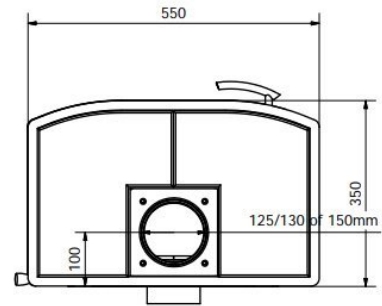

Altech Nobles Depot

€ 3.105

Product afbeeldingen

Line image

**maatvoering:
Noblès
Noblès Depot**

De Nobles Depot

De Noblès is de kleinste telg uit de [Altech](#) familie. Deze versie heeft een handig houtvak. Niet alleen handig voor het plaatsen van je [haardhout](#), maar het vuur komt ook hoger en is daarom nog beter te zien. De kachel heeft alle eigenschappen die u van een echte speksteenkachel verwacht. Zelfs in dit kleine model houtkachel stookt u toch 40 cm lange houtblokken in het 5,5 cm dikke [speksteen](#), zodat u tot wel 8 uur nadat het vuur gedoofd is nog kunt genieten van de heerlijk zachte warmte. De Noblès heeft een handige aslade.

Kom naar het Experience Center van HAVÉ Verwarming en laat je inspireren.

In ons [Experience Center](#) in Lunteren hebben we diverse spekstenen Altech modellen opgesteld staan.

Extra informatie

Merk	Altech
Model	Nobles Depot
Serie	Nobles
Brandstof	Hout
Vuurzicht	Front
Type kachel	Vrijstaand
Wel of geen afvoer	Afvoer
Materiaal	Speksteen
Kleur	Naturel speksteen
Kleur 2	Uni-zwart
Showroomstatus	Brandend in de showroom
Gewicht	145 kg
Afmeting breedte	55 cm
Afmeting hoogte	70 cm
Afmeting diepte	35 cm
Ruitmaat breedte	29 cm
Ruitmaat hoogte	23 cm
Draaibaar	Nee, deze kachel is niet draaibaar
Bediening	Handbediening
Nominaal vermogen	4 kW
Minimaal vermogen	2 kW
Maximaal vermogen	6 kW
Rendement	81.5 %
Rookgasafvoer (diameter)	125/130/150 millimeter
Hart pijp hoogte	57 cm
Bovenaansluiting	Ja