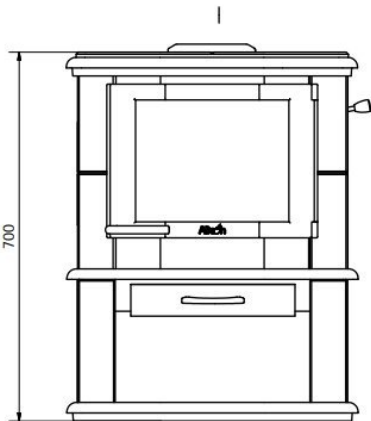

Altech Nobles Depot

€ 3.105

Product afbeeldingen

Line image

**maatvoering:
Noblès
Noblès Depot**

De Nobles Depot

De Noblès is de kleinste telg uit de [Altech](#) familie. Deze versie heeft een handig houtvak. Niet alleen handig voor het plaatsen van je [haardhout](#), maar het vuur komt ook hoger en is daarom nog beter te zien. De kachel heeft alle eigenschappen die u van een echte speksteenkachel verwacht. Zelfs in dit kleine model houtkachel stookt u toch 40 cm lange houtblokken in het 5,5 cm dikke [speksteen](#), zodat u tot wel 8 uur nadat het vuur gedoofd is nog kunt genieten van de heerlijk zachte warmte. De Noblès heeft een handige aslade.

Kom naar het Experience Center van HAVÉ Verwarming en laat je inspireren.

In ons [Experience Center](#) in Lunteren hebben we diverse spekstenen Altech modellen opgesteld staan.

Extra informatie

Merk	Altech
Model	Nobles Depot
Serie	Nobles
Brandstof	Hout
Vuurzicht	Front
Type kachel	Vrijstaand
Wel of geen afvoer	Afvoer
Materiaal	Speksteen
Kleur	Naturel speksteen
Kleur 2	Uni-zwart
Showroomstatus	Brandend in de showroom
Gewicht	145 kg
Afmeting breedte	55 cm
Afmeting hoogte	70 cm
Afmeting diepte	35 cm
Ruitmaat breedte	29 cm
Ruitmaat hoogte	23 cm
Draaibaar	Nee, deze kachel is niet draaibaar
Bediening	Handbediening
Nominaal vermogen	4 kW
Minimaal vermogen	2 kW
Maximaal vermogen	6 kW
Rendement	81.5 %
Rookgasafvoer (diameter)	125/130/150 millimeter
Hart pijp hoogte	57 cm
Bovenaansluiting	Ja