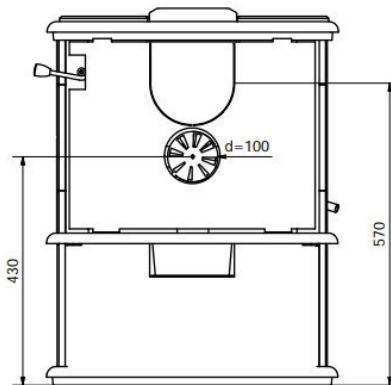

Altech Nobles Depot

€ 3.105

Product afbeeldingen

Line image

**maatvoering:
Noblès
Noblès Depot**

De Nobles Depot

De Noblès is de kleinste telg uit de [Altech](#) familie. Deze versie heeft een handig houtvak. Niet alleen handig voor het plaatsen van je [haardhout](#), maar het vuur komt ook hoger en is daarom nog beter te zien. De kachel heeft alle eigenschappen die u van een echte speksteenkachel verwacht. Zelfs in dit kleine model houtkachel stookt u toch 40 cm lange houtblokken in het 5,5 cm dikke [speksteen](#), zodat u tot wel 8 uur nadat het vuur gedoofd is nog kunt genieten van de heerlijk zachte warmte. De Noblès heeft een handige aslade.

Kom naar het Experience Center van HAVÉ Verwarming en laat je inspireren.

In ons [Experience Center](#) in Lunteren hebben we diverse spekstenen Altech modellen opgesteld staan.

Extra informatie

Merk	Altech
Model	Nobles Depot
Serie	Nobles
Brandstof	Hout
Vuurzicht	Front
Type kachel	Vrijstaand
Wel of geen afvoer	Afvoer
Materiaal	Speksteen
Kleur	Naturel speksteen
Kleur 2	Uni-zwart
Showroomstatus	Brandend in de showroom
Gewicht	145 kg
Afmeting breedte	55 cm
Afmeting hoogte	70 cm
Afmeting diepte	35 cm
Ruitmaat breedte	29 cm
Ruitmaat hoogte	23 cm
Draaibaar	Nee, deze kachel is niet draaibaar
Bediening	Handbediening
Nominaal vermogen	4 kW
Minimaal vermogen	2 kW
Maximaal vermogen	6 kW
Rendement	81.5 %
Rookgasafvoer (diameter)	125/130/150 millimeter
Hart pijp hoogte	57 cm
Bovenaansluiting	Ja