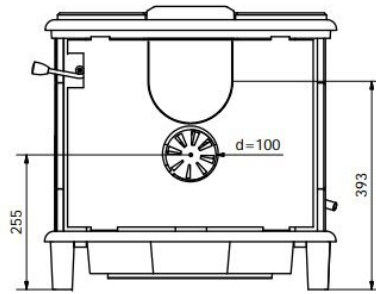

Altech Nobles Depot

€ 3.105

Product afbeeldingen

Line image

**maatvoering:
Noblès
Noblès Depot**

De Nobles Depot

De Noblès is de kleinste telg uit de [Altech](#) familie. Deze versie heeft een handig houtvak. Niet alleen handig voor het plaatsen van je [haardhout](#), maar het vuur komt ook hoger en is daarom nog beter te zien. De kachel heeft alle eigenschappen die u van een echte speksteenkachel verwacht. Zelfs in dit kleine model houtkachel stookt u toch 40 cm lange houtblokken in het 5,5 cm dikke [speksteen](#), zodat u tot wel 8 uur nadat het vuur gedoofd is nog kunt genieten van de heerlijk zachte warmte. De Noblès heeft een handige aslade.

Kom naar het Experience Center van HAVÉ Verwarming en laat je inspireren.

In ons [Experience Center](#) in Lunteren hebben we diverse spekstenen Altech modellen opgesteld staan.

Extra informatie

Merk	Altech
Model	Nobles Depot
Serie	Nobles
Brandstof	Hout
Vuurzicht	Front
Type kachel	Vrijstaand
Wel of geen afvoer	Afvoer
Materiaal	Speksteen
Kleur	Naturel speksteen
Kleur 2	Uni-zwart
Showroomstatus	Brandend in de showroom
Gewicht	145 kg
Afmeting breedte	55 cm
Afmeting hoogte	70 cm
Afmeting diepte	35 cm
Ruitmaat breedte	29 cm
Ruitmaat hoogte	23 cm
Draaibaar	Nee, deze kachel is niet draaibaar
Bediening	Handbediening
Nominaal vermogen	4 kW
Minimaal vermogen	2 kW
Maximaal vermogen	6 kW
Rendement	81.5 %
Rookgasafvoer (diameter)	125/130/150 millimeter
Hart pijp hoogte	57 cm
Bovenaansluiting	Ja