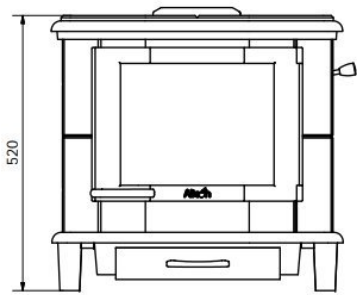

Altech Nobles Depot

€ 3.105

Product afbeeldingen

Line image

**maatvoering:
Noblès
Noblès Depot**

De Nobles Depot

De Noblès is de kleinste telg uit de [Altech](#) familie. Deze versie heeft een handig houtvak. Niet alleen handig voor het plaatsen van je [haardhout](#), maar het vuur komt ook hoger en is daarom nog beter te zien. De kachel heeft alle eigenschappen die u van een echte speksteenkachel verwacht. Zelfs in dit kleine model houtkachel stookt u toch 40 cm lange houtblokken in het 5,5 cm dikke [speksteen](#), zodat u tot wel 8 uur nadat het vuur gedoofd is nog kunt genieten van de heerlijk zachte warmte. De Noblès heeft een handige aslade.

Kom naar het Experience Center van HAVÉ Verwarming en laat je inspireren.

In ons [Experience Center](#) in Lunteren hebben we diverse spekstenen Altech modellen opgesteld staan.

Extra informatie

Merk	Altech
Model	Nobles Depot
Serie	Nobles
Brandstof	Hout
Vuurzicht	Front
Type kachel	Vrijstaand
Wel of geen afvoer	Afvoer
Materiaal	Speksteen
Kleur	Naturel speksteen
Kleur 2	Uni-zwart
Showroomstatus	Brandend in de showroom
Gewicht	145 kg
Afmeting breedte	55 cm
Afmeting hoogte	70 cm
Afmeting diepte	35 cm
Ruitmaat breedte	29 cm
Ruitmaat hoogte	23 cm
Draaibaar	Nee, deze kachel is niet draaibaar
Bediening	Handbediening
Nominaal vermogen	4 kW
Minimaal vermogen	2 kW
Maximaal vermogen	6 kW
Rendement	81.5 %
Rookgasafvoer (diameter)	125/130/150 millimeter
Hart pijp hoogte	57 cm
Bovenaansluiting	Ja