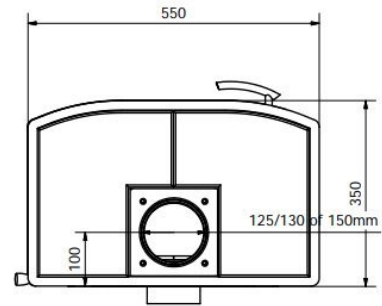

Altech Noblès Depot

€ 2.697

Product afbeeldingen

Line image

maatvoering:
Noblès
Noblès Depot

De Noblès Depot

De Noblès is de kleinste telg uit de [Altech](#) familie. Deze versie heeft een handig houtvak. Niet alleen handig voor het plaatsen van je [haardhout](#), maar het vuur komt ook hoger en is daarom nog beter te zien. De kachel heeft alle eigenschappen die u van een echte speksteenkachel verwacht. Zelfs in dit kleine model houtkachel stookt u toch 40 cm lange houtblokken in het 5,5 cm dikke [speksteen](#), zodat u tot wel 8 uur nadat het vuur gedoofd is nog kunt genieten van de heerlijk zachte warmte. De Noblès heeft een handige aslade.