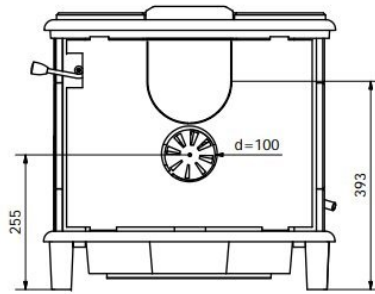

Altech Noblès Depot

€ 2.697

Product afbeeldingen

Line image

maatvoering:
Noblès
Noblès Depot

De Noblès Depot

De Noblès is de kleinste telg uit de [Altech](#) familie. Deze versie heeft een handig houtvak. Niet alleen handig voor het plaatsen van je [haardhout](#), maar het vuur komt ook hoger en is daarom nog beter te zien. De kachel heeft alle eigenschappen die u van een echte speksteenkachel verwacht. Zelfs in dit kleine model houtkachel stookt u toch 40 cm lange houtblokken in het 5,5 cm dikke [speksteen](#), zodat u tot wel 8 uur nadat het vuur gedoofd is nog kunt genieten van de heerlijk zachte warmte. De Noblès heeft een handige aslade.