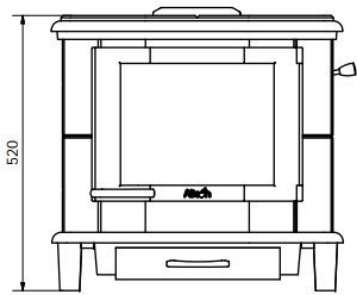

Altech Noblès Depot

€ 2.697

Product afbeeldingen

Line image

maatvoering:
Noblès
Noblès Depot

De Noblès Depot

De Noblès is de kleinste telg uit de [Altech](#) familie. Deze versie heeft een handig houtvak. Niet alleen handig voor het plaatsen van je [haardhout](#), maar het vuur komt ook hoger en is daarom nog beter te zien. De kachel heeft alle eigenschappen die u van een echte speksteenkachel verwacht. Zelfs in dit kleine model houtkachel stookt u toch 40 cm lange houtblokken in het 5,5 cm dikke [speksteen](#), zodat u tot wel 8 uur nadat het vuur gedoofd is nog kunt genieten van de heerlijk zachte warmte. De Noblès heeft een handige aslade.