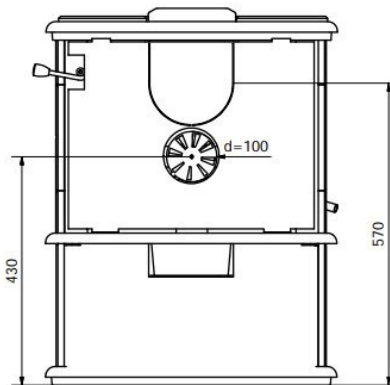

Altech Noblès Depot

€ 2.697

Product afbeeldingen

Line image

maatvoering:
Noblès
Noblès Depot

De Noblès Depot

De Noblès is de kleinste telg uit de [Altech](#) familie. Deze versie heeft een handig houtvak. Niet alleen handig voor het plaatsen van je [haardhout](#), maar het vuur komt ook hoger en is daarom nog beter te zien. De kachel heeft alle eigenschappen die u van een echte speksteenkachel verwacht. Zelfs in dit kleine model houtkachel stookt u toch 40 cm lange houtblokken in het 5,5 cm dikke [speksteen](#), zodat u tot wel 8 uur nadat het vuur gedoofd is nog kunt genieten van de heerlijk zachte warmte. De Noblès heeft een handige aslade.

Kom naar het Experience Center van HAVÉ Verwarming en laat je inspireren.

In ons [Experience Center](#) in Lunteren hebben we diverse spekstenen Altech modellen opgesteld staan.

Extra informatie

| | |
|--------------------------|------------------------------------|
| Merk | Altech |
| Model | Noblès Depot |
| Serie | Nobles |
| Prijs | 2.697 |
| Brandstof | Hout |
| Vuurzicht | Front |
| Type kachel | Vrijstaand |
| Wel of geen afvoer | Afvoer |
| Materiaal | Speksteen |
| Kleur | Naturel speksteen |
| Kleur 2 | Uni-zwart |
| Showroomstatus | Brandend in de showroom |
| Gewicht | 120 kg |
| Afmeting breedte | 55 cm |
| Afmeting hoogte | 70 cm |
| Afmeting diepte | 35 cm |
| Draaibaar | Nee, deze kachel is niet draaibaar |
| Bediening | Handbediening |
| Minimaal vermogen | 2 kW |
| Maximaal vermogen | 6 kW |
| Rookgasafvoer (diameter) | 125/130/150 millimeter |
| Hart pijp hoogte | 57 cm |
| Bovenaansluiting | Ja |
| Achteraansluiting | Ja |
| Externe luchttoevoer | 100 millimeter |
| Energielabel | A |