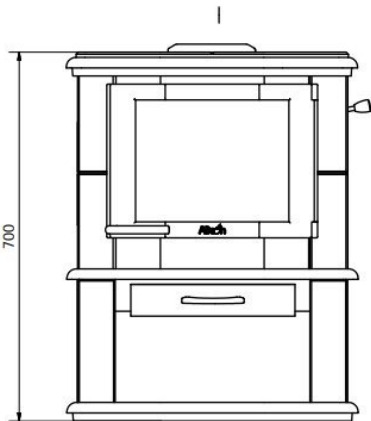

Altech Noblès Depot

€ 2.697

Product afbeeldingen

Line image

maatvoering:
Noblès
Noblès Depot

De Noblès Depot

De Noblès is de kleinste telg uit de [Altech](#) familie. Deze versie heeft een handig houtvak. Niet alleen handig voor het plaatsen van je [haardhout](#), maar het vuur komt ook hoger en is daarom nog beter te zien. De kachel heeft alle eigenschappen die u van een echte speksteenkachel verwacht. Zelfs in dit kleine model houtkachel stookt u toch 40 cm lange houtblokken in het 5,5 cm dikke [speksteen](#), zodat u tot wel 8 uur nadat het vuur gedoofd is nog kunt genieten van de heerlijk zachte warmte. De Noblès heeft een handige aslade.