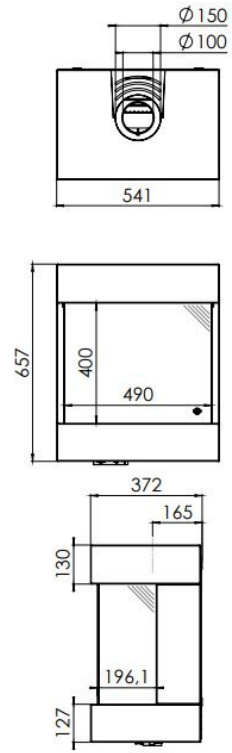

DRU Diablo Next gaskachel

€ 2.732

Product afbeeldingen

Line image

DRU Diablo Next

Het compacte formaat en het feit dat deze [gashaard](#) aan de wand gemonteerd wordt maakt dat de haard weinig ruimte in beslag neemt. Door de keuze uit twee kleuren is de [DRU Diablo](#) naar eigen smaak uit te voeren en daardoor eenvoudig aan te passen naar uw eigen smaak.

Extra informatie

Merk	DRU
Model	Diablo Next gaskachel
Brandstof	Gas
Vuurzicht	Driezijdig
Type kachel	Hangend
Wel of geen afvoer	Afvoer
Systeem (open of gesloten)	Gesloten systeem
Materiaal	Plaatstaal
Kleur	Zwart
Showroomstatus	Brandend in de showroom
Gewicht	48 kg
Inbouwmaat breedte	54.1 cm
Inbouwmaat hoogte	65.7 cm
Inbouwmaat diepte	37.2 cm
Ruitmaat breedte	49 cm
Ruitmaat hoogte	44 cm
Ruitmaat diepte	19.6 cm
Bediening	Afstandsbediening
Branderdecoratie	Houtset
Achterwand	Zwart, Ceraglass
Minimaal vermogen	1.7 kW
Maximaal vermogen	3.8 kW
Rendement	81 %
Aantal branders	1
Rookgasafvoer (diameter)	100/150 millimeter
Bovenaansluiting	Ja