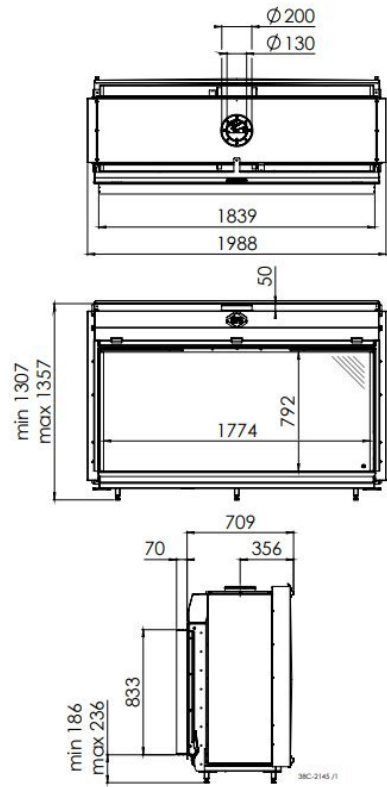

# Line image

---

### DRU Cosmo gashaard

De DRU Cosmo gashaard met zijn indukwekkende afmetingen van 1.80m breed en 80cm hoog met daarbij nog eens een vermogen van 15kW zorgen ervoor dat de Cosmo de beste sfeermaker is voor grotere ruimtes. U kunt de haard strak inbouwen of combineren met een opvallende schouw, met de Cosmo van DRU is alles mogelijk. Naast deze standaard versie is de Cosmo ook leverbaar als doorkijkhaard. ([Cosmo Tunnel](#))

## Extra informatie

---

Merk	DRU
Model	Cosmo Eco Wave
Serie	Cosmo
Brandstof	Gas
Vuurzicht	Front
Type kachel	Inbouw
Wel of geen afvoer	Afvoer
Systeem (open of gesloten)	Gesloten systeem
Materiaal	Plaatstaal
Kleur	Zwart
Showroomstatus	Vergelijkbaar vlammen spel in showroom
Gewicht	350 kg
Inbouwmaat breedte	198.8 cm
Inbouwmaat hoogte	130.7 cm
Inbouwmaat diepte	77.9 cm
Ruitmaat breedte	177.4 cm
Ruitmaat hoogte	79.2 cm
Bediening	Afstandsbediening
Branderdecoratie	Houtset
Achterwand	Zwart
Minimaal vermogen	5 kW
Maximaal vermogen	15.7 kW
Rendement	81 %
Aantal branders	2
Rookgasafvoer (diameter)	130/200 millimeter
Bovenaansluiting	Ja