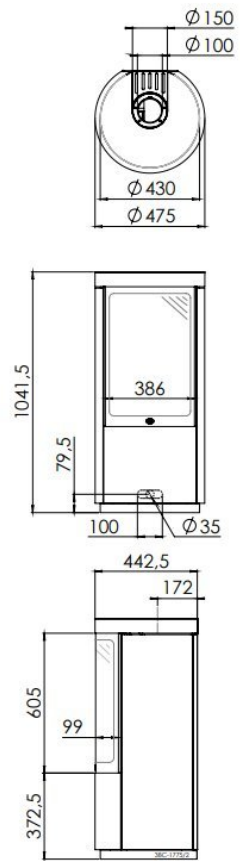

DRU Circo gaskachel

€ 3.843

Product afbeeldingen

Line image

De Circo van DRU

Een prachtige, vrijstaande [gashaard](#) van DRU. Dat is de Circo. Zijn naam ontleent de Circo aan zijn vorm en zijn unieke gebogen glasruit.

Doordat deze [gesloten gaskachel](#) rond loopt is deze uitermate geschikt om in een hoek te plaatsen. Met zijn [7 kW](#) vermogen is de Circo ook nog eens een echt sfeervolle warmtebron in uw kamer.

De Circo zien?

Wij hebben de DRU Circo voor u opgesteld in ons [Experience Center](#) in Lunteren. Graag tot ziens!

Extra informatie

Merk	DRU
Model	Circo gaskachel
Brandstof	Gas
Vuurzicht	Front
Type kachel	Vrijstaand
Wel of geen afvoer	Afvoer
Systeem (open of gesloten)	Gesloten systeem
Materiaal	Plaatstaal
Kleur	Zwart
Gewicht	110 kg
Afmeting hoogte	104.2 cm
Diameter	47,5
Ruitmaat breedte	38.6 cm
Ruitmaat hoogte	60.5 cm
Bediening	Afstandsbediening
Branderdecoratie	Houtset
Minimaal vermogen	3.5 kW
Maximaal vermogen	7 kW
Rendement	85 %
Aantal branders	1
Rookgasafvoer (diameter)	100/150 millimeter
Bovenaansluiting	Ja
Propana mogelijk	Ja
Energielabel	A