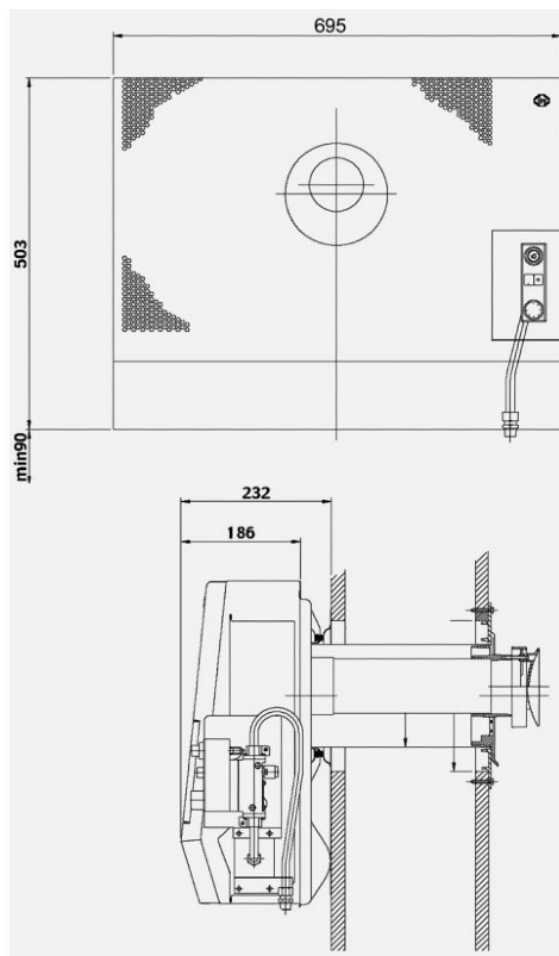

DRU Art 4 gevelkachel incl. muurdoorvoer

€ 964

Product afbeeldingen

Line image

DRU Art 4 gevelkachel incl. muurdoorvoer

De gevel [gaskachels](#) van [DRU](#) worden standaard geleverd met een piëzo vonkontsteking en thermostaat. Verdere kenmerken zijn de zeer gemakkelijke installatie, de robuuste plaatstaal geëmailleerde verbrandingskamer en een lange levensduur. Met de DRU Art-serie biedt DRU u een praktische oplossing voor de verwarming van elke ruimte in huis of bedrijf. Dit doet de DRU Art 4 gevelkachel met zijn vermogen van [2 tot 4 kW](#). Deze [haard](#) werkt normaal gesproken op aardgas maar als optie is ook propaan mogelijk.

Merk	DRU
Model	Art 4 gevelkachel incl. muurdoorvoer
Serie	Art
Brandstof	Gas
Vuurzicht	Front
Type kachel	Gevelkachel
Wel of geen afvoer	Afvoer
Systeem (open of gesloten)	Gesloten systeem
Materiaal	Plaatstaal
Kleur	Crèmewit
Showroomstatus	Vergelijkbaar product in showroom
Gewicht	20 kg
Afmeting breedte	69.5 cm
Afmeting hoogte	50.3 cm
Afmeting diepte	23.2 cm
Bediening	Handbediening
Minimaal vermogen	1.9 kW
Maximaal vermogen	3.8 kW
Rendement	81 %
Aantal branders	1
Rookgasafvoer (diameter)	165 millimeter
Hart pijp hoogte	min. 41.7 cm
Achteraansluiting	Ja
Propana mogelijk	Ja
Energie label	B