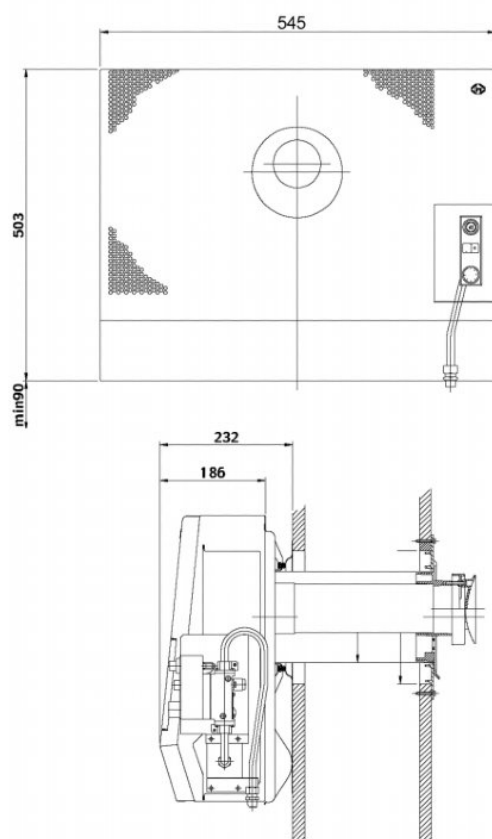

## Line image

---

## Extra informatie

---

Merk	DRU
Model	Art 3 gevelkachel incl. muurdoorvoer
Serie	Art
Brandstof	Gas
Vuurzicht	Front
Type kachel	Gevelkachel
Wel of geen afvoer	Afvoer
Systeem (open of gesloten)	Gesloten systeem
Materiaal	Plaatstaal
Kleur	Beige
Kleur 2	Wit
Showroomstatus	Opgesteld in showroom
Afmeting breedte	54.5 cm
Afmeting hoogte	50.3 cm
Afmeting diepte	23.2 cm
Bediening	Handbediening
Achterwand	16
Minimaal vermogen	1.5 kW
Maximaal vermogen	3 kW
Rendement	81 %
Aantal branders	1
Rookgasafvoer (diameter)	165 millimeter
Hart pijp hoogte	min. 31 cm
Achteraansluiting	Ja
Propaan mogelijk	Ja
Energielabel	B