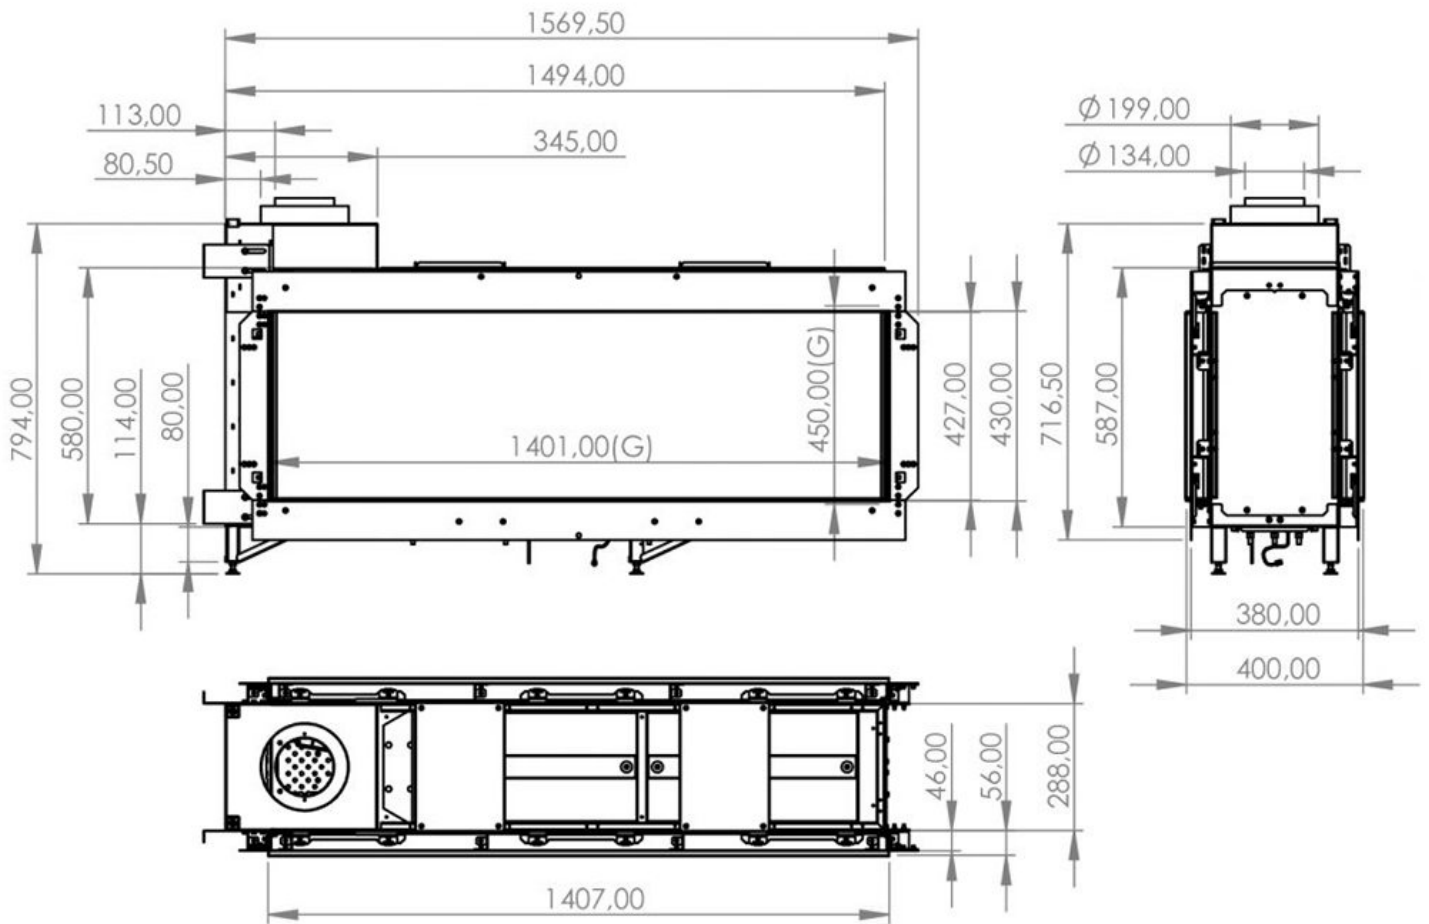

## Line image

## Extra informatie

Merk	Element4
Model	Tenore 140 Tunnel Quad Burner
Serie	Tenore
Brandstof	Gas
Vuurzicht	Doorkijk
Type kachel	Inbouw
Wel of geen afvoer	Afvoer
Systeem (open of gesloten)	Gesloten systeem
Materiaal	Plaatstaal
Kleur	Zwart
Showroomstatus	Vergelijkbaar vlammen spel in showroom
Inbouwmaat breedte	157 cm
Inbouwmaat hoogte	79.4 cm
Inbouwmaat diepte	39 cm
Ruitmaat breedte	140.1 cm
Ruitmaat hoogte	45 cm
Bediening	Afstandsbediening
Branderdecoratie	Houtset of kiezels
Achterwand	Zwarte staalwand
Minimaal vermogen	2.2 kW
Maximaal vermogen	12.9 kW
Rendement	90 %
Aantal branders	5
Rookgasafvoer (diameter)	130/200 millimeter
Bovenaansluiting	Ja
Propaan mogelijk	Ja