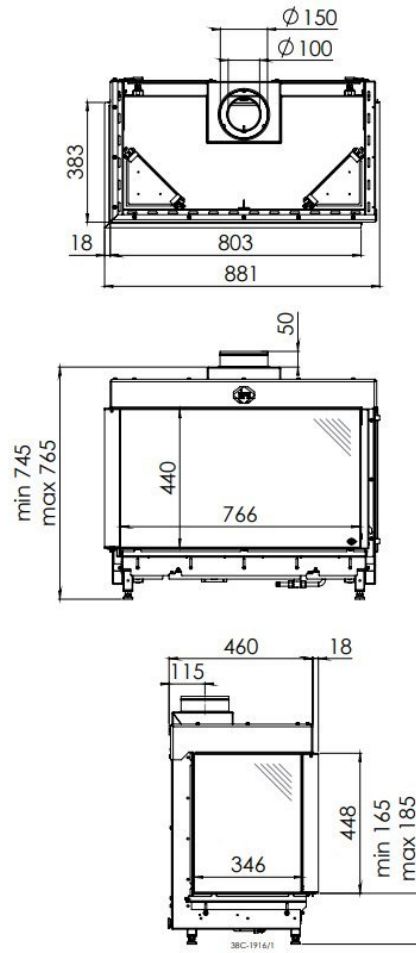

DRU Lugo 80/2 Eco Wave

€ 3.661

Product afbeeldingen

Line image

DRU Lugo 80/2 Eco Wave inbouwhaard

De gesloten gashaard voor in de hoek, de [DRU Lugo 80/2](#). Ook verkrijgbaar als driezijdige kachel, de [Dru Lugo 80/3 Eco Wave](#).

Extra informatie

Merk	DRU
Model	Lugo 80/2 Eco Wave
Serie	Lugo
Brandstof	Gas
Vuurzicht	Hoek
Type kachel	Inbouw
Wel of geen afvoer	Afvoer
Systeem (open of gesloten)	Gesloten systeem
Materiaal	Plaatstaal
Kleur	Zwart
Showroomstatus	Vergelijkbaar product in showroom
Gewicht	96 kg
Inbouwmaat breedte	88.1 cm
Inbouwmaat hoogte	74.5 cm
Inbouwmaat diepte	47.8 cm
Ruitmaat breedte	76.6 cm
Ruitmaat hoogte	44 cm
Ruitmaat diepte	34.6 cm
Bediening	Afstandsbediening
Branderdecoratie	Houtset
Achterwand	Zwart, Ceraglass
Minimaal vermogen	3 kW
Maximaal vermogen	6.5 kW
Rendement	80 %
Aantal branders	1
Rookgasafvoer (diameter)	100/150 millimeter