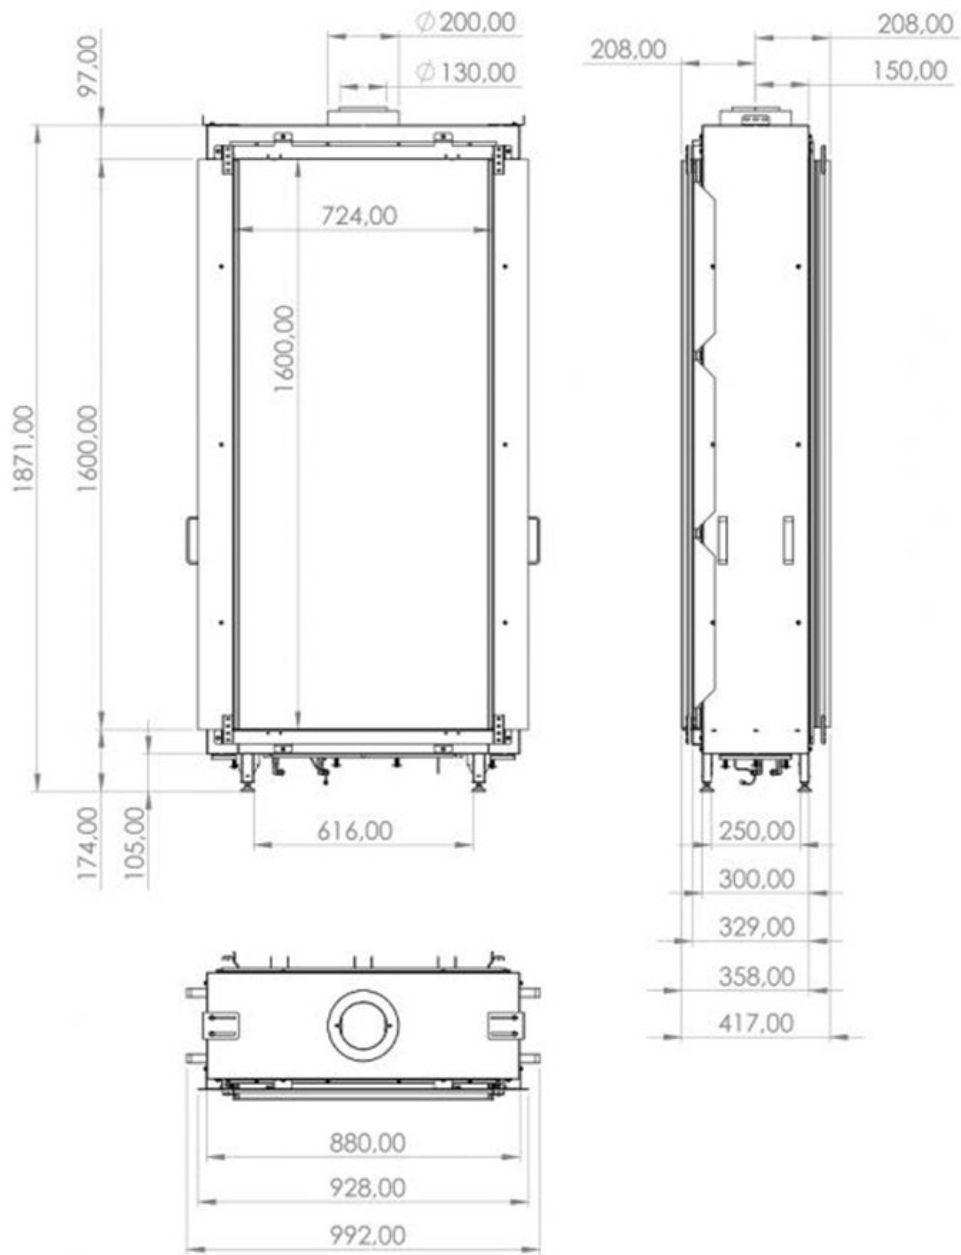

Element4 Sky Large Front 160x70

€ 5.795

Product afbeeldingen

Line image

Hoge kachel Element4 SKY Large 160x70

Weer een fantastische haard van [Element4](#). De hoge kachel had niemand in het assortiment en dat gat is hiermee gevuld.

Extra informatie

Merk	Element4
Model	Sky Large Front 160x70
Serie	Sky
Prijs	5.795
Brandstof	Gas
Vuurzicht	Front
Type kachel	Inbouw
Wel of geen afvoer	Afvoer
Systeem (open of gesloten)	Gesloten systeem
Materiaal	Plaatstaal
Kleur	Zwart
Showroomstatus	Brandend in de showroom
Inbouwmaat breedte	99.2 cm
Inbouwmaat hoogte	187.1 cm
Inbouwmaat diepte	41.7 cm
Ruitmaat breedte	72.4 cm
Ruitmaat hoogte	160 cm
Bediening	Afstandsbediening
Branderdecoratie	Houtset of kiezels
Achterwand	Zwarte staalwand, zwart glas (meerprijs)
Minimaal vermogen	2.7 kW
Maximaal vermogen	10.8 kW
Rendement	86 %
Aantal branders	2
Rookgasafvoer (diameter)	130/200 millimeter
Bovenaansluiting	Ja