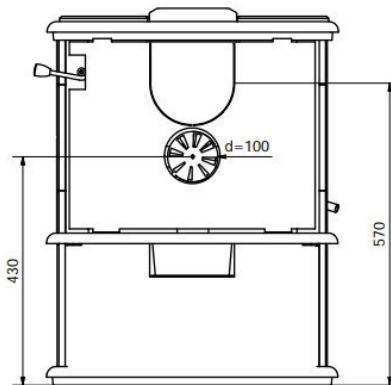

Altech Nobles Basis

€ 2.643

Product afbeeldingen

Line image

**maatvoering:
Noblès
Noblès Depot**

De Noblès

De Noblès is de kleinste telg uit de [Altech](#) familie. Toch heeft hij alle eigenschappen die u van een echte [speksteenkachel](#) verwacht. Zelfs in dit kleine model houtkachel stookt u toch 40 cm lange houtblokken in het 5,5 cm dikke [speksteen](#), zodat u tot wel 8 uur nadat het vuur gedoofd is nog kunt genieten van de heerlijk zachte warmte. De Noblès heeft een handige aslade.

Experience center

In ons [Experience Center](#) in Lunteren hebben we diverse spekstenen Altech modellen opgesteld staan.

Extra informatie

Merk	Altech
Model	Nobles Basis
Serie	Nobles
Brandstof	Hout
Vuurzicht	Front
Type kachel	Vrijstaand
Wel of geen afvoer	Afvoer
Materiaal	Speksteen
Kleur	Naturel speksteen
Kleur 2	Uni-zwart
Showroomstatus	Opgesteld in showroom
Gewicht	120 kg
Afmeting breedte	55 cm
Afmeting hoogte	52 cm
Afmeting diepte	35 cm
Ruitmaat breedte	29 cm
Ruitmaat hoogte	23 cm
Draaibaar	Nee, deze kachel is niet draaibaar
Nominaal vermogen	4 kW
Minimaal vermogen	2 kW
Maximaal vermogen	6 kW
Rendement	81.5 %
Rookgasafvoer (diameter)	125/130/150 millimeter
Hart pijp hoogte	39 cm
Bovenaansluiting	Ja
Achteraansluiting	Ja