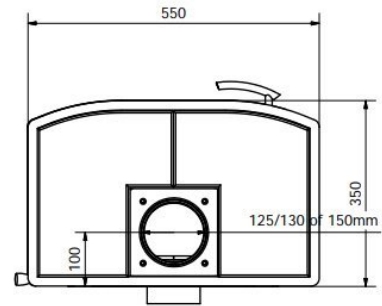

Line image

**maatvoering:
Noblès
Noblès Depot**