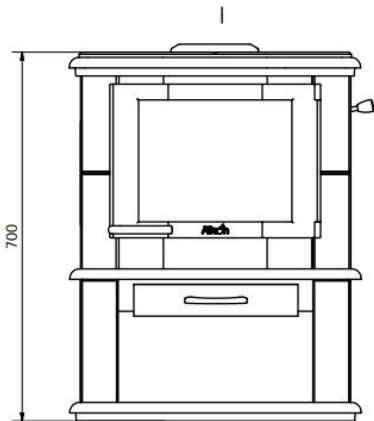

Line image

**maatvoering:
Noblès
Noblès Depot**