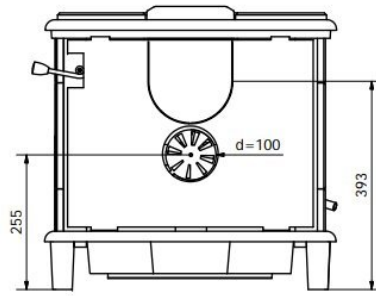

Line image

**maatvoering:
Noblès
Noblès Depot**