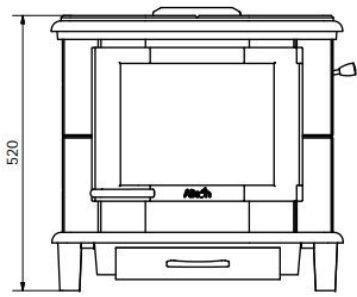

Line image

**maatvoering:
Noblès
Noblès Depot**