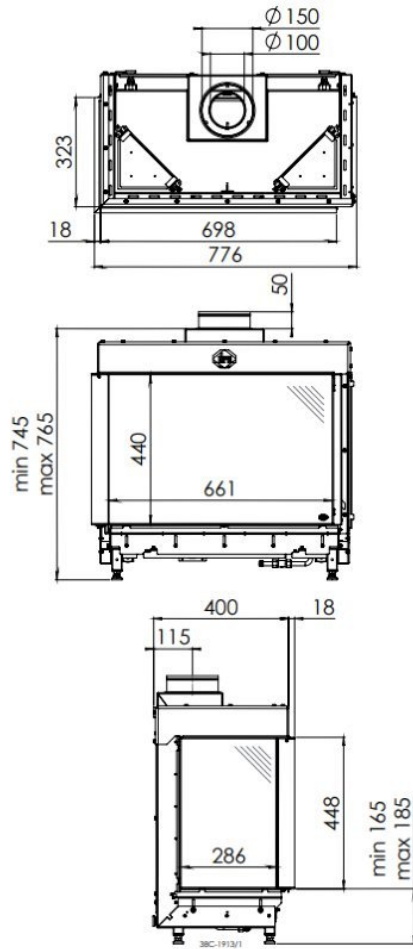

# Line image

## Extra informatie

---

Merk	DRU
Model	Lugo 70/2 Eco Wave
Serie	Lugo
Brandstof	Gas
Vuurzicht	Hoek
Type kachel	Inbouw
Wel of geen afvoer	Afvoer
Systeem (open of gesloten)	Gesloten systeem
Materiaal	Plaatstaal
Kleur	Zwart
Showroomstatus	Brandend in de showroom
Gewicht	85 kg
Inbouwmaat breedte	77.76 cm
Inbouwmaat hoogte	74.5 cm
Inbouwmaat diepte	41.8 cm
Ruitmaat breedte	66.1 cm
Ruitmaat hoogte	44 cm
Ruitmaat diepte	28.6 cm
Bediening	Afstandsbediening
Branderdecoratie	Houtset
Achterwand	Zwart, Ceraglass
Minimaal vermogen	3 kW
Maximaal vermogen	6.5 kW
Rendement	80 %
Aantal branders	1
Rookgasafvoer (diameter)	100/150 millimeter