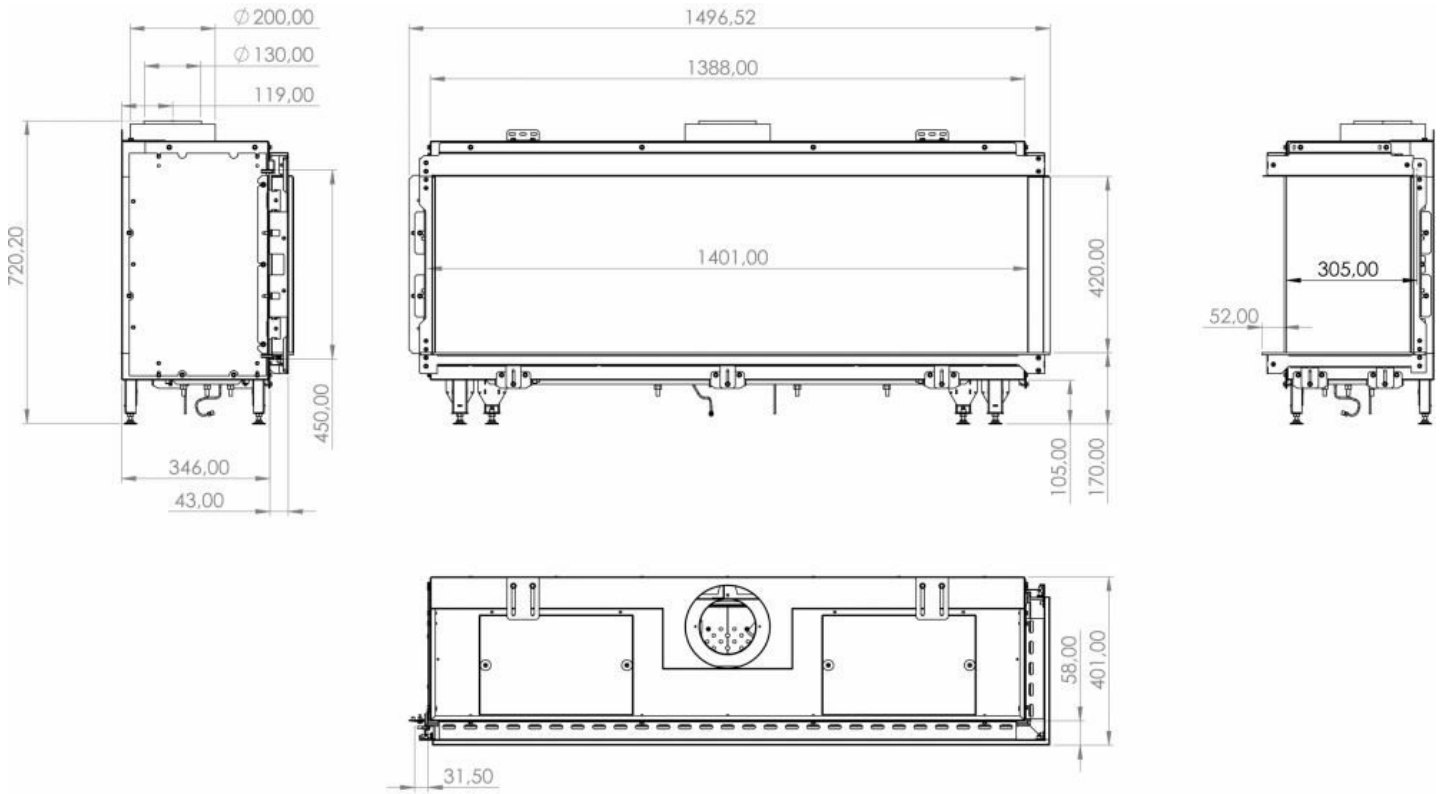

Element4 Bidore 140 Quad Burner gashaard

€ 5.360

Product afbeeldingen

Line image

Bidore 140

De Bidore 140 is helemaal vernieuwd. Deze [Element4 gashaard](#) heeft een strakke lijst en is natuurlijk weer als linker- en rechtersvariant te krijgen. De lijst is te verwijderen zodat je een plateau etc. strak tegen de ruit aan kan monteren.

Experience center

We hebben diverse gashaarden van Element4 brandend voor u opgesteld staan in ons [Experience Center](#) in Lunteren. ook een met deze Quad Burner.

Extra informatie

Merk	Element4
Model	Bidore 140 Gashaard
Serie	Bidore
Prijs	5.360
Brandstof	Gas
Vuurzicht	Hoek
Type kachel	Inbouw
Wel of geen afvoer	Afvoer
Systeem (open of gesloten)	Gesloten systeem
Materiaal	Plaatstaal
Kleur	Zwart
Showroomstatus	Brandend in de showroom
Inbouwmaat breedte	149.7 cm
Inbouwmaat hoogte	72.2 cm
Inbouwmaat diepte	40.1 cm
Ruitmaat breedte	140.1 cm
Ruitmaat hoogte	45 cm
Bediening	Afstandsbediening
Branderdecoratie	Houtset of kiezels
Achterwand	Zwarte staalwand
Minimaal vermogen	2.2 kW
Maximaal vermogen	12.9 kW
Rendement	90 %
Aantal branders	5
Rookgasafvoer (diameter)	130/200 millimeter
Bovenaansluiting	Ja