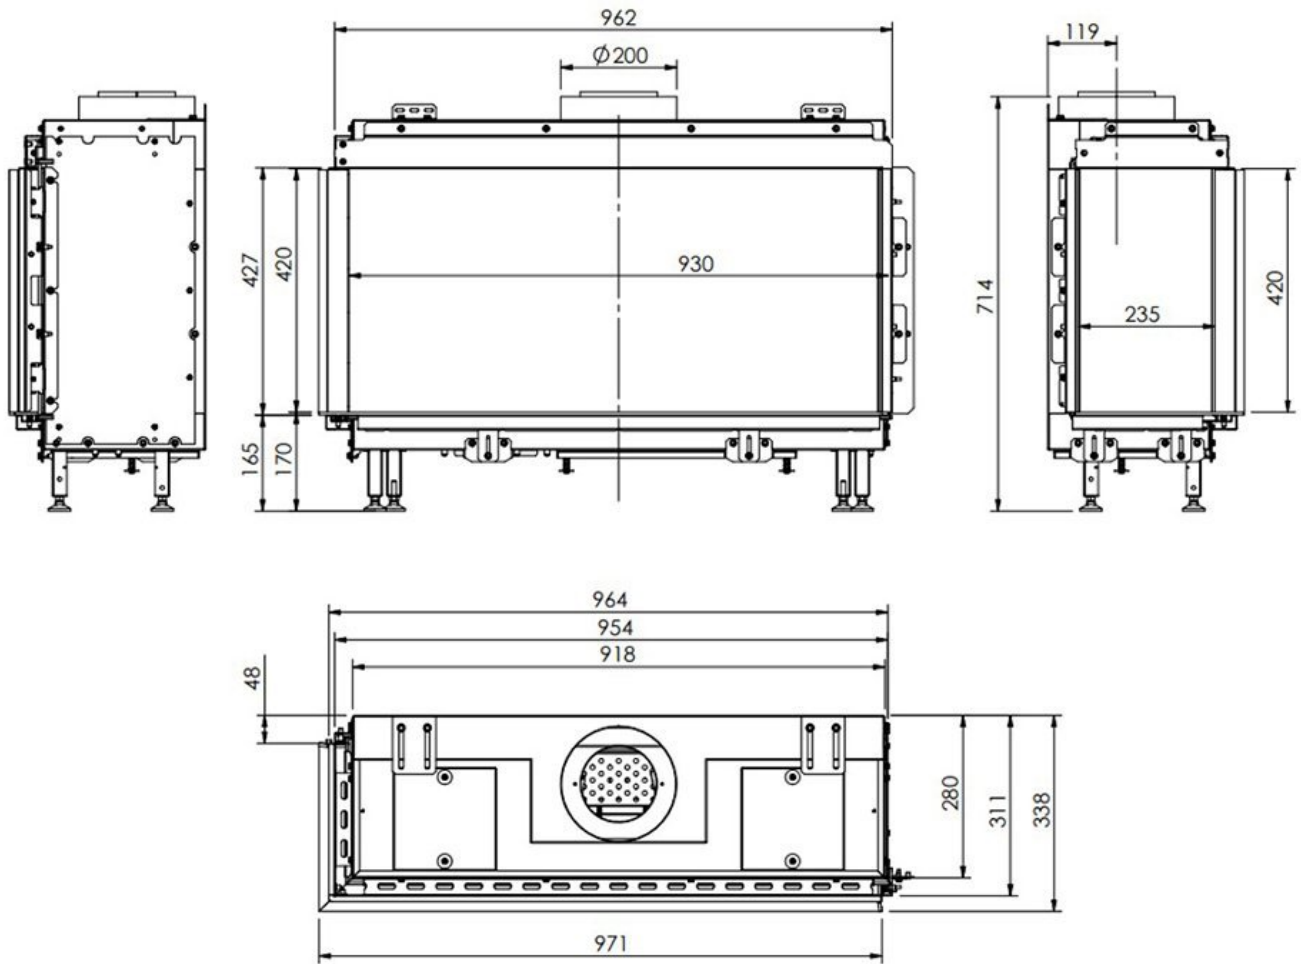

Element4 Bidore 100 gashaard

€ 4.977

Product afbeeldingen

De Element4 Bidore 100

De Bidore 100 [gashaard](#) van [Element4](#) heeft een glasruit van ongeveer 95 cm. Daarmee is het een redelijk grote haard die ervoor zorgt dat het vlambeeld vanuit een grote hoek te zien is. Deze inbouw gashaard wordt geleverd met een strakke lijst en de nieuwe E-Save afstandsbediening waarmee het [vermogen](#) van het vuur automatisch variabel te regelen is.

Inbouw Element4

De gashaarden van Element4 staan er om bekend dat ze ondiep zijn. dat betekent dat de gehele ombouw of koof al snel zeven centimeter minder naar voren komt dan de inbouwhaarden van andere merken. Omdat deze hoekhaard ondiep is, is het ook bij deze Element4 gaskachel mogelijk om er een zwart glazen achter- en zijwand in te laten plaatsen. Hierdoor wordt de haard optisch dieper en breder. De Bidore 100 is ook een haard met het zogenaamde gesloten verbrandingssysteem. Hierdoor bent u flexibel voor wat betreft de plek van plaatsen. De afvoer kan eventueel gewoon door de pui, gevel of platte dak van een uitbouw of schuur gevoerd worden.

Kom naar ons [Experience Center](#) in Lunteren om de haard zelf te zien branden.

Extra informatie

Merk	Element4
Model	Bidore 100 gashaard
Serie	Bidore
Brandstof	Gas
Vuurzicht	Hoek
Type kachel	Inbouw
Wel of geen afvoer	Afvoer
Systeem (open of gesloten)	Gesloten systeem
Materiaal	Plaatstaal
Kleur	Zwart
Showroomstatus	Brandend in de showroom
Inbouwmaat breedte	96.4 cm
Inbouwmaat hoogte	71.4 cm
Inbouwmaat diepte	33.8 cm
Ruitmaat breedte	93 cm
Ruitmaat hoogte	42 cm
Ruitmaat diepte	23.5 cm
Bediening	Afstandsbediening
Branderdecoratie	Houtset, witte carrara stenen, witte of grijze marmersplit
Achterwand	Zwarte staalwand
Minimaal vermogen	2.5 kW
Maximaal vermogen	8.2 kW
Rendement	83 %
Aantal branders	1
Rookgasafvoer (diameter)	130/200 millimeter