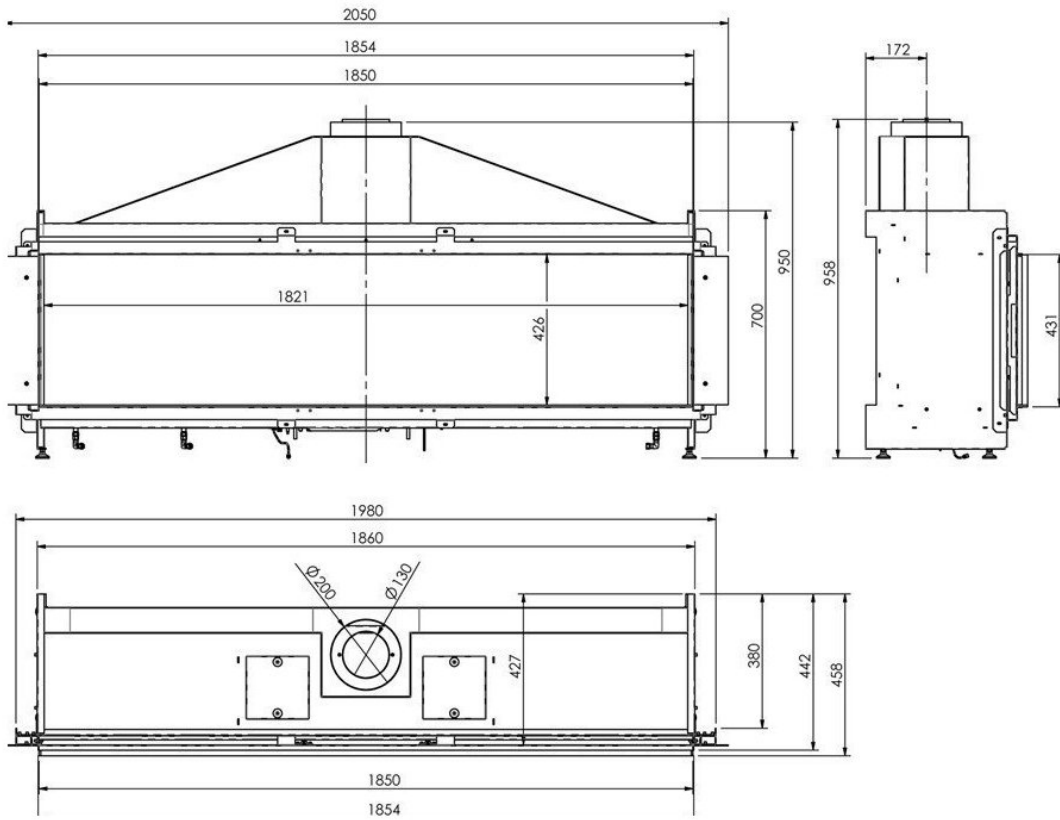

Element4 Modore 185

€ 6.756

Product afbeeldingen

Line image

De Element4 Modore 185

De nieuwe Modore 185 van [Element4](#), voor de mensen die de Modore 240 net iets te groot vinden. Dat neemt niet weg dat deze Modore 185 nog steeds een prachtige brede ruit heeft van 185 cm. Voor de decorset heeft u keuze uit de houtset of wit- of grijs marmersplit steen.

Extra informatie

Merk	Element4
Model	Modore 185
Serie	Modore
Brandstof	Gas
Vuurzicht	Front
Type kachel	Inbouw
Wel of geen afvoer	Afvoer
Systeem (open of gesloten)	Gesloten systeem
Materiaal	Plaatstaal
Kleur	Zwart
Showroomstatus	Brandend in de showroom
Inbouwmaat breedte	205 cm
Inbouwmaat hoogte	95.8 cm
Inbouwmaat diepte	45.8 cm
Ruitmaat breedte	181.6 cm
Ruitmaat hoogte	42.6 cm
Bediening	Afstandsbediening
Branderdecoratie	Houtset, witte carrara stenen, witte of grijze marmersplit
Achterwand	Zwarte staalwand, zwart glas (meerprijs)
Minimaal vermogen	3.8 kW
Maximaal vermogen	12.8 kW
Rendement	90 %
Aantal branders	3
Rookgasafvoer (diameter)	130/200 millimeter
Bovenaansluiting	Ja