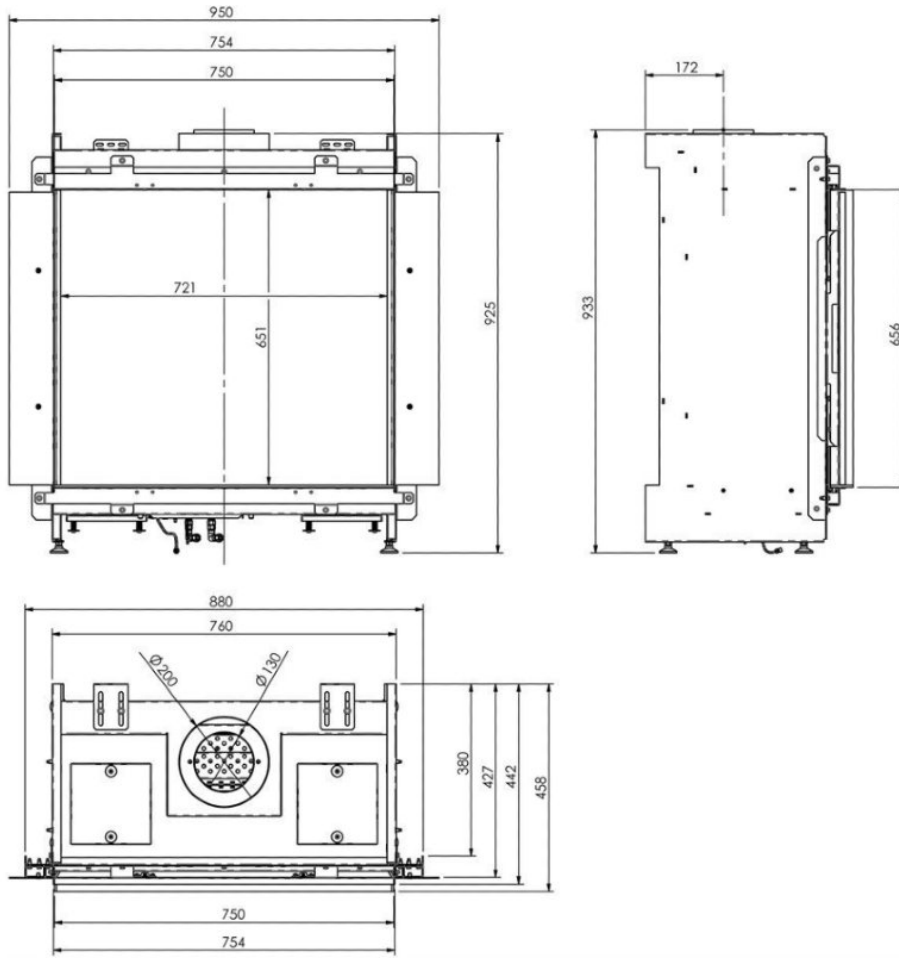

Element4 Modore 75H (uitlopend)

€ 4.719

Product afbeeldingen

Line image

Element4 Modore 75H

De Modore 75H is een prachtige strakke front [gashaard](#) en is standaard uitgerust met een ontspiegelde ruit. Door de ontspiegelde ruit lijkt het net alsof er geen ruit in de haard zit waardoor u, als u de haard bijvoorbeeld combineert met een schouw het net lijkt alsof u een openhaard in uw ruimte heeft staan en het vuurbeeld realistischer dan ooit lijkt.

Extra informatie

Merk	Element4
Model	Modore 75H
Serie	Modore
Brandstof	Gas
Vuurzicht	Front
Type kachel	Inbouw
Wel of geen afvoer	Afvoer
Systeem (open of gesloten)	Gesloten systeem
Materiaal	Plaatstaal
Kleur	Zwart
Showroomstatus	Brandend in de showroom
Inbouwmaat breedte	95 cm
Inbouwmaat hoogte	93.3 cm
Inbouwmaat diepte	45.8 cm
Ruitmaat breedte	71.6 cm
Ruitmaat hoogte	65.1 cm
Bediening	Afstandsbediening
Branderdecoratie	Houtset
Achterwand	Zwarte staalwand of zwart glas
Minimaal vermogen	3.3 kW
Maximaal vermogen	10 kW
Rendement	89 %
Aantal branders	2
Rookgasafvoer (diameter)	130/200 millimeter
Bovenaansluiting	Ja
Propaan mogelijk	Ja