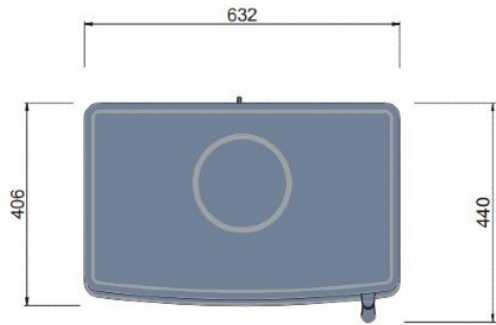

## Line image

---

## Extra informatie

---

Merk	Dimplex
Model	Sunningdale
Serie	Opti-Virtual
Brandstof	Elektrisch
Vuurzicht	Front
Type kachel	Vrijstaand
Wel of geen afvoer	Afvoerloos
Materiaal	Plaatstaal
Kleur	Zwart
Showroomstatus	Brandend in de showroom
Verwarmingsfunctie	Ja, met verwarmingsfunctie
Afmeting breedte	63 cm
Afmeting hoogte	66 cm
Afmeting diepte	44 cm
Bediening	Afstandsbediening
Thermostaat	Ja
Branderdecoratie	Houtstammen
Minimaal vermogen	1 kW
Maximaal vermogen	2 kW
Systeem	Opti-Virtual®
Geluidsmodule	Ja
Lichtmodule	LED