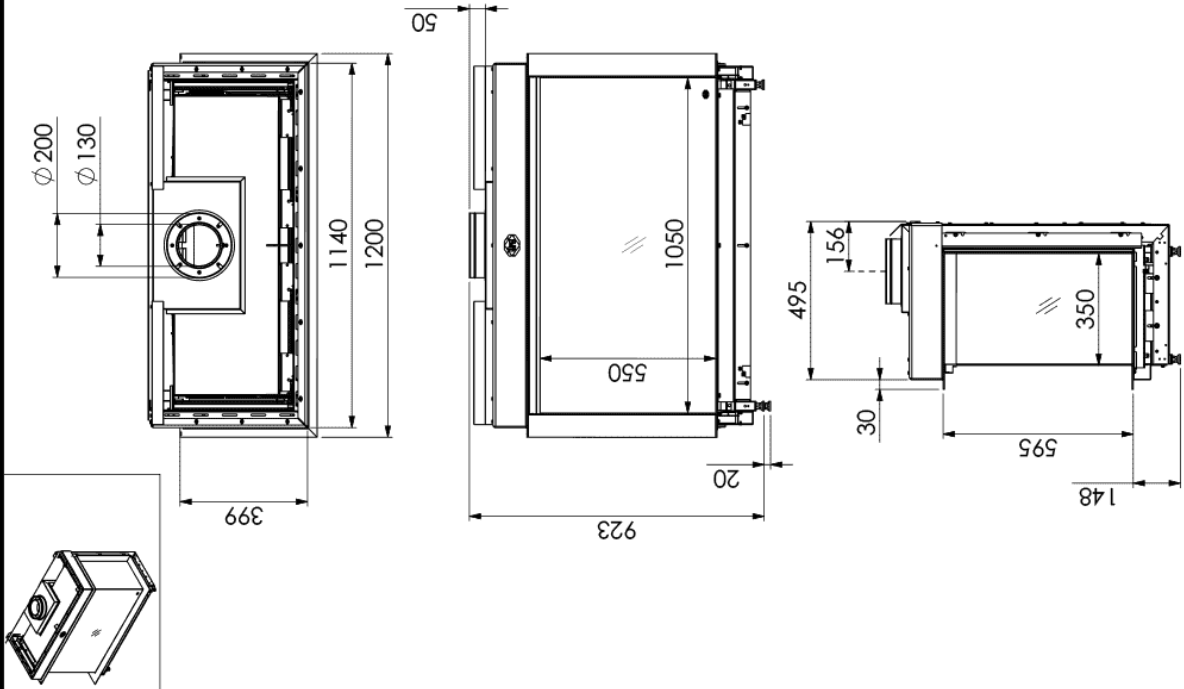

Maestro 105/3-01 RCH