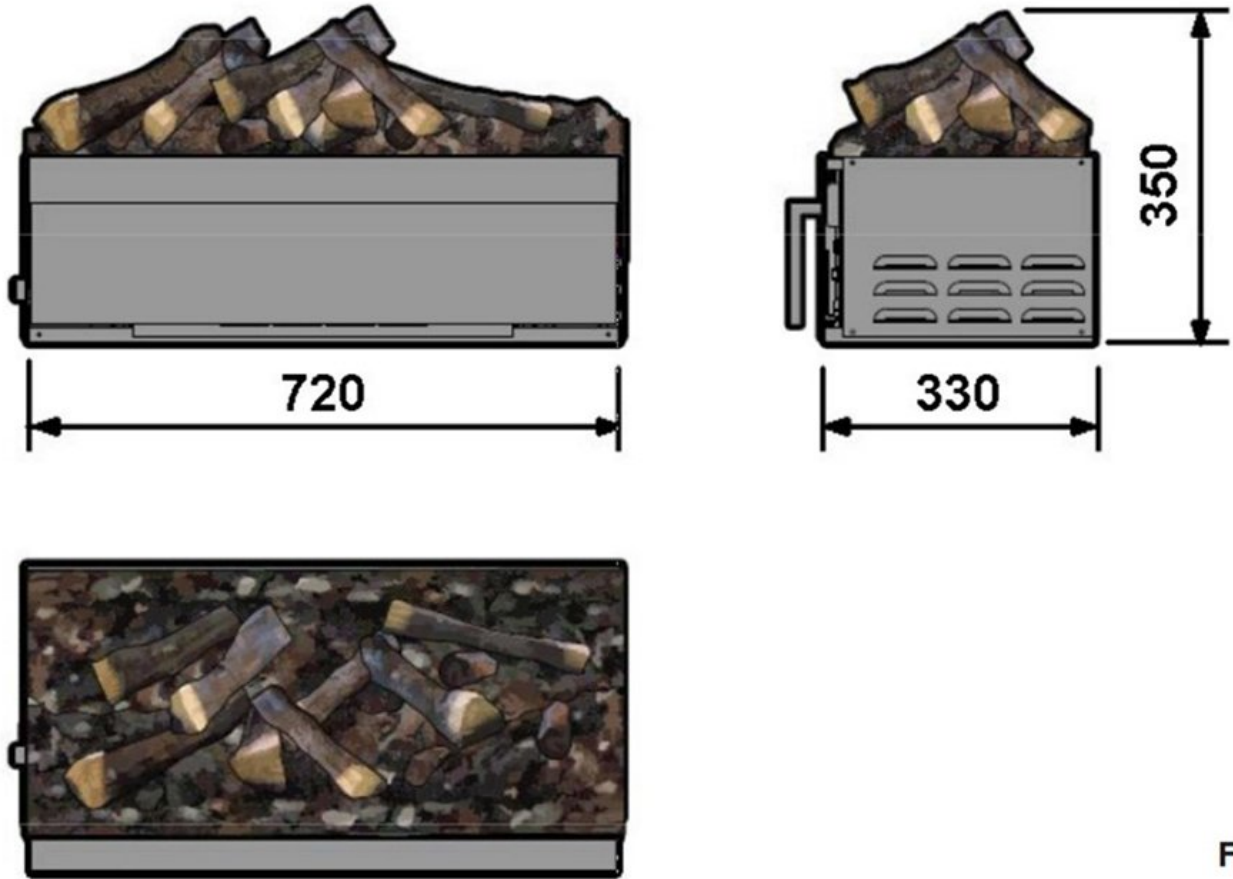

Dimplex Juneau XL elektrische haard

€ 1.791

Product afbeeldingen

Fig.1

Dimplex Juneau XL elektrische haard

De Dimplex Juneau XL [elektrische haard](#) is een losse unit en heeft dus vele mogelijkheden. U kan de cassette inbouwen in een bestaande haard of bijvoorbeeld een zelfbouwhaard, kortom vele mogelijkheden! Ook deze elektrische kachel van [Dimplex](#) maakt gebruik van het [Opti-Myst](#) principe waar water verdampt wordt.

Bezoek ons Experience Center

Voor meer informatie bent u altijd welkom bij ons [Experience Center](#) in Lunteren.

Extra informatie

Merk	Dimplex
Model	Dimplex Juneau XL elektrische haard
Serie	Opti-myst
EAN code	5011139201843
Brandstof	Elektrisch
Vuurzicht	Driezijdig
Type kachel	Vrijstaand
Wel of geen afvoer	Afvoerloos
Materiaal	Plaatstaal
Kleur	Zwart
Showroomstatus	Brandend in de showroom
Verwarmingsfunctie	Nee, zonder verwarmingsfunctie
Gewicht	17 kg
Afmeting breedte	72 cm
Afmeting hoogte	34 cm
Afmeting diepte	33 cm
Bediening	Handbediening, Afstandsbediening
Branderdecoratie	Houtstammen
Systeem	Opti-Myst®
Lichtmodule	Halogeen
Verbruik max. (kWh)	0,4