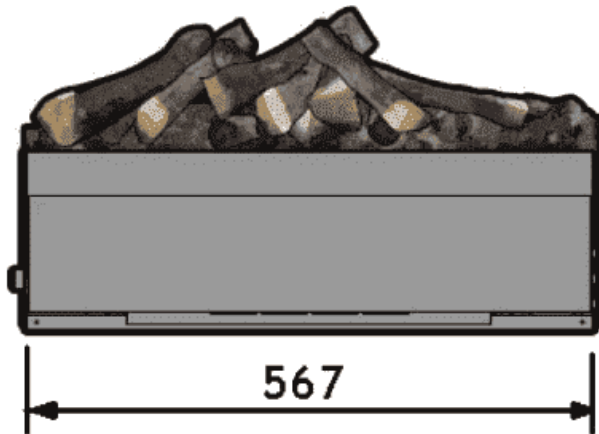

Dimplex Juneau M elektrische haard

€ 1.410

Product afbeeldingen

Line image

Dimplex Opti-myst Juneau

De [Dimplex](#) Juneau LED is een prachtige, realistische [elektrische haard](#). Dit nieuwe model is de langverwachte opvolger van de populaire Dimplex Opti-myst cassette M en maakt onderdeel uit van de zeer populaire [Opti-myst](#) serie van Dimplex. Dit model dient niet als bijverwarming en levert dus alleen sfeervol vuurbeeld op. Kortom, de Juneau zorgt voor extra sfeer in huis.

De Juneau is een [inzethaard](#) en is gemakkelijk overal te plaatsen. De houtblokken worden verlicht middels LED, waardoor het vuurbeeld nog realistischer lijkt. Het enige dat u nodig heeft is een stopcontact! Standaard wordt de Juneau geleverd inclusief afstandsbediening en regelbaar vlambeeld.

Experience Center

Kom snel eens langs in ons [Experience Center](#) om deze fantastische haard in het echt te bewonderen.

Extra informatie

Merk	Dimplex
Model	Opti-Myst Juneau elektrische haard
Serie	Opti-myst
Brandstof	Elektrisch
Vuurzicht	Vierzijdig
Type kachel	Inbouw
Materiaal	Plaatstaal
Kleur	Zwart
Showroomstatus	Brandend in de showroom
Verwarmingsfunctie	Nee, zonder verwarmingsfunctie
Afmeting breedte	56.7 cm
Afmeting hoogte	30 cm
Afmeting diepte	26 cm
Bediening	Afstandsbediening
Branderdecoratie	LED Houtset
Systeem	Opti-Myst®
Lichtmodule	Halogeen/LED
Verbruik max. (kWh)	1-2