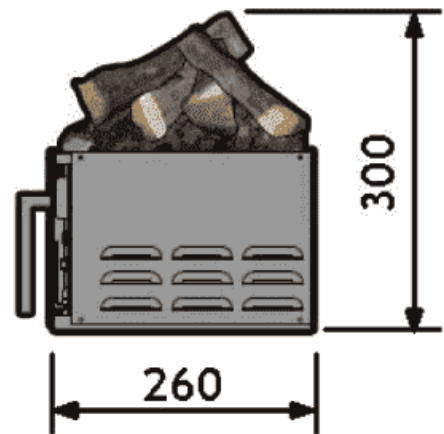

Dimplex Juneau M elektrische haard

€ 1.410

Product afbeeldingen

Line image

Dimplex Opti-myst Juneau

De [Dimplex](#) Juneau LED is een prachtige, realistische [elektrische haard](#). Dit nieuwe model is de langverwachte opvolger van de populaire Dimplex Opti-myst cassette M en maakt onderdeel uit van de zeer populaire [Opti-myst](#) serie van Dimplex. Dit model dient niet als bijverwarming en levert dus alleen sfeervol vuurbeeld op. Kortom, de Juneau zorgt voor extra sfeer in huis.

De Juneau is een [inzethaard](#) en is gemakkelijk overal te plaatsen. De houtblokken worden verlicht middels LED, waardoor het vuurbeeld nog realistischer lijkt. Het enige dat u nodig heeft is een stopcontact! Standaard wordt de Juneau geleverd inclusief afstandsbediening en regelbaar vlambeeld.

Experience Center

Kom snel eens langs in ons [Experience Center](#) om deze fantastische haard in het echt te bewonderen.

Extra informatie

Merk	Dimplex
Model	Opti-Myst Juneau elektrische haard
Serie	Opti-myst
Brandstof	Elektrisch
Vuurzicht	Vierzijdig
Type kachel	Inbouw
Materiaal	Plaatstaal
Kleur	Zwart
Showroomstatus	Brandend in de showroom
Verwarmingsfunctie	Nee, zonder verwarmingsfunctie
Afmeting breedte	56.7 cm
Afmeting hoogte	30 cm
Afmeting diepte	26 cm
Bediening	Afstandsbediening
Branderdecoratie	LED Houtset
Systeem	Opti-Myst®
Lichtmodule	Halogeen/LED
Verbruik max. (kWh)	1-2