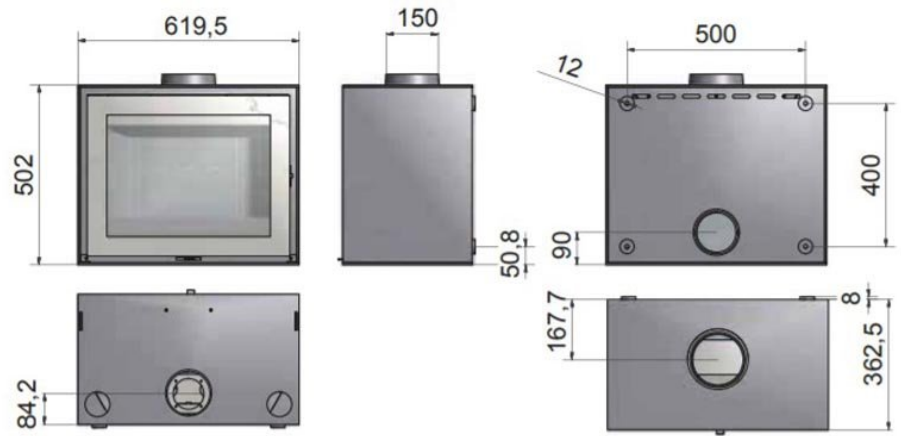

Wanders S75 Black Edition

€ 3.200

Product afbeeldingen

Line image

GSM.0100 S 60
Black Edition

GSM.0700 S 75
Black Edition

De Wanders S75 Black Edition

De [Wanders S75 Black Edition](#) is een fraaie [houtkachel](#) in de kleur zwart. Deze relatief vierkante kachel van het topmerk Wanders heeft een strakke en moderne look. Een uniek toestel die in nagenoeg ieder interieur past.

De S75 kan worden ingebouwd met een drie- of vierzijdig inbouwkader. Iedere S75 is voorzien van een Highly Insulated Interior.

Kom snel langs in ons [Experience Center](#) en bewonder deze haard!

Extra informatie

Merk	Wanders
Model	S75 Black Edition
Serie	S
Brandstof	Hout
Vuurzicht	Front
Type kachel	Vrijstaand
Wel of geen afvoer	Afvoer
Materiaal	Plaatstaal
Kleur	Zwart
Showroomstatus	Vergelijkbaar product in showroom
Gewicht	130 kg
Inbouwmaat breedte	77 cm
Inbouwmaat hoogte	55.2 cm
Inbouwmaat diepte	40.1 cm
Draaibaar	Nee, deze kachel is niet draaibaar
Bediening	Handbediening
Achterwand	vermiculiet
Minimaal vermogen	6 kW
Maximaal vermogen	9 kW
Rendement	75 %
Rookgasafvoer (diameter)	150 millimeter
Bovenaansluiting	Ja
Externe luchttoevoer	80 millimeter
Energie label	A