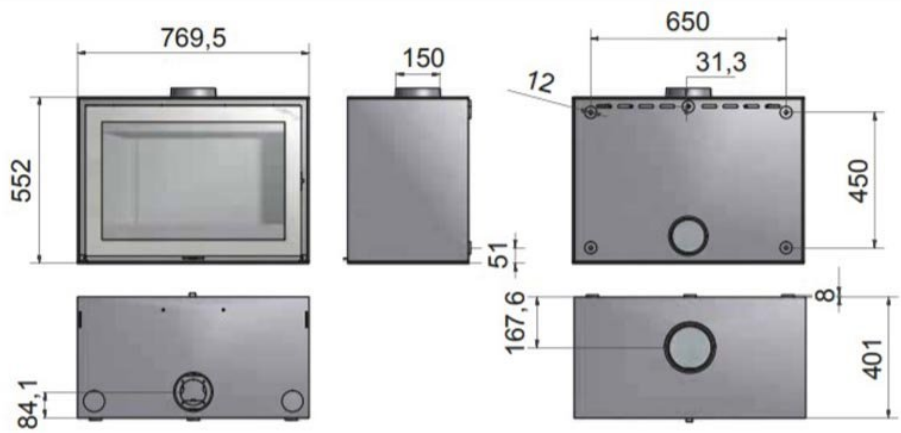

Wanders S75 Black Edition

€ 3.200

Product afbeeldingen

Line image

GSM.0100 S 60
Black Edition

GSM.0700 S 75
Black Edition

De Wanders S75 Black Edition

De [Wanders S75 Black Edition](#) is een fraaie [houtkachel](#) in de kleur zwart. Deze relatief vierkante kachel van het topmerk Wanders heeft een strakke en moderne look. Een uniek toestel die in nagenoeg ieder interieur past.

De S75 kan worden ingebouwd met een drie- of vierzijdig inbouwkader. Iedere S75 is voorzien van een Highly Insulated Interior.

Kom snel langs in ons [Experience Center](#) en bewonder deze haard!

Extra informatie

Merk	Wanders
Model	S75 Black Edition
Serie	S
Brandstof	Hout
Vuurzicht	Front
Type kachel	Vrijstaand
Wel of geen afvoer	Afvoer
Materiaal	Plaatstaal
Kleur	Zwart
Showroomstatus	Vergelijkbaar product in showroom
Gewicht	130 kg
Inbouwmaat breedte	77 cm
Inbouwmaat hoogte	55.2 cm
Inbouwmaat diepte	40.1 cm
Draaibaar	Nee, deze kachel is niet draaibaar
Bediening	Handbediening
Achterwand	vermiculiet
Minimaal vermogen	6 kW
Maximaal vermogen	9 kW
Rendement	75 %
Rookgasafvoer (diameter)	150 millimeter
Bovenaansluiting	Ja
Externe luchttoevoer	80 millimeter
Energie label	A