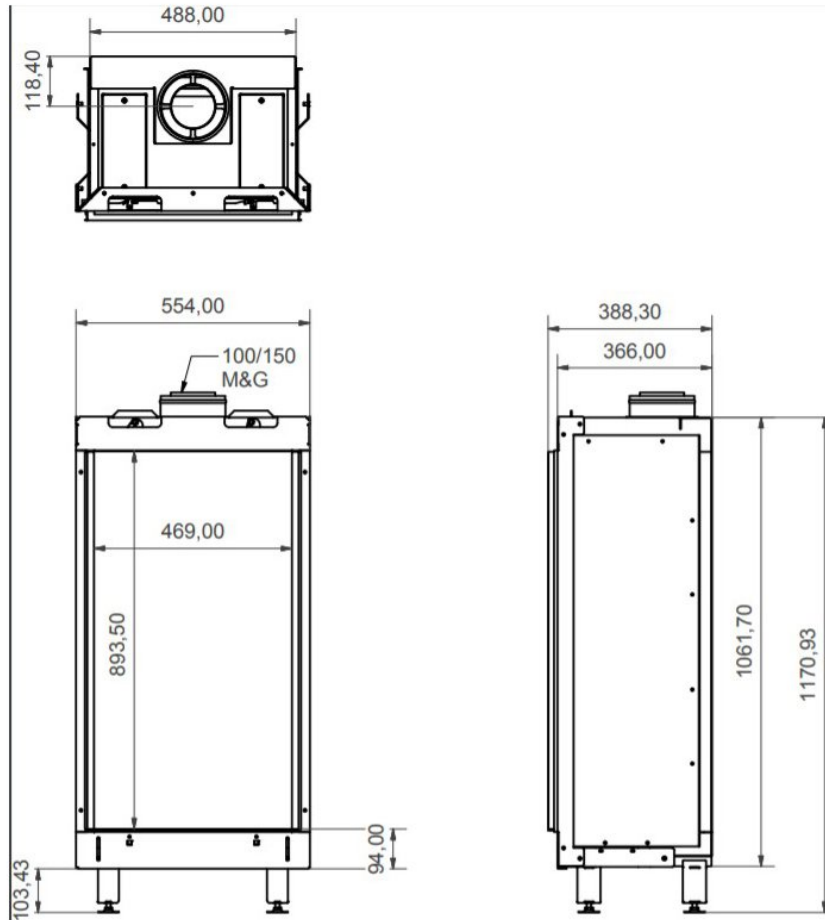

Wanders Lenga 500 front

€ 4.235

Product afbeeldingen

Line image

Wanders Lenga 500 Front

Met deze nieuwe [gashaard](#) heeft [Wanders](#) een mooie lijn neergezet die niet van echt vuur te onderscheiden is. Bij deze [gashaarden](#) zitten de branders letterlijk in de blokken, wat het een nog realistischer vlammen spel geeft. Dit geeft u het idee alsof u een echte houthaard in uw kamer heeft staan.