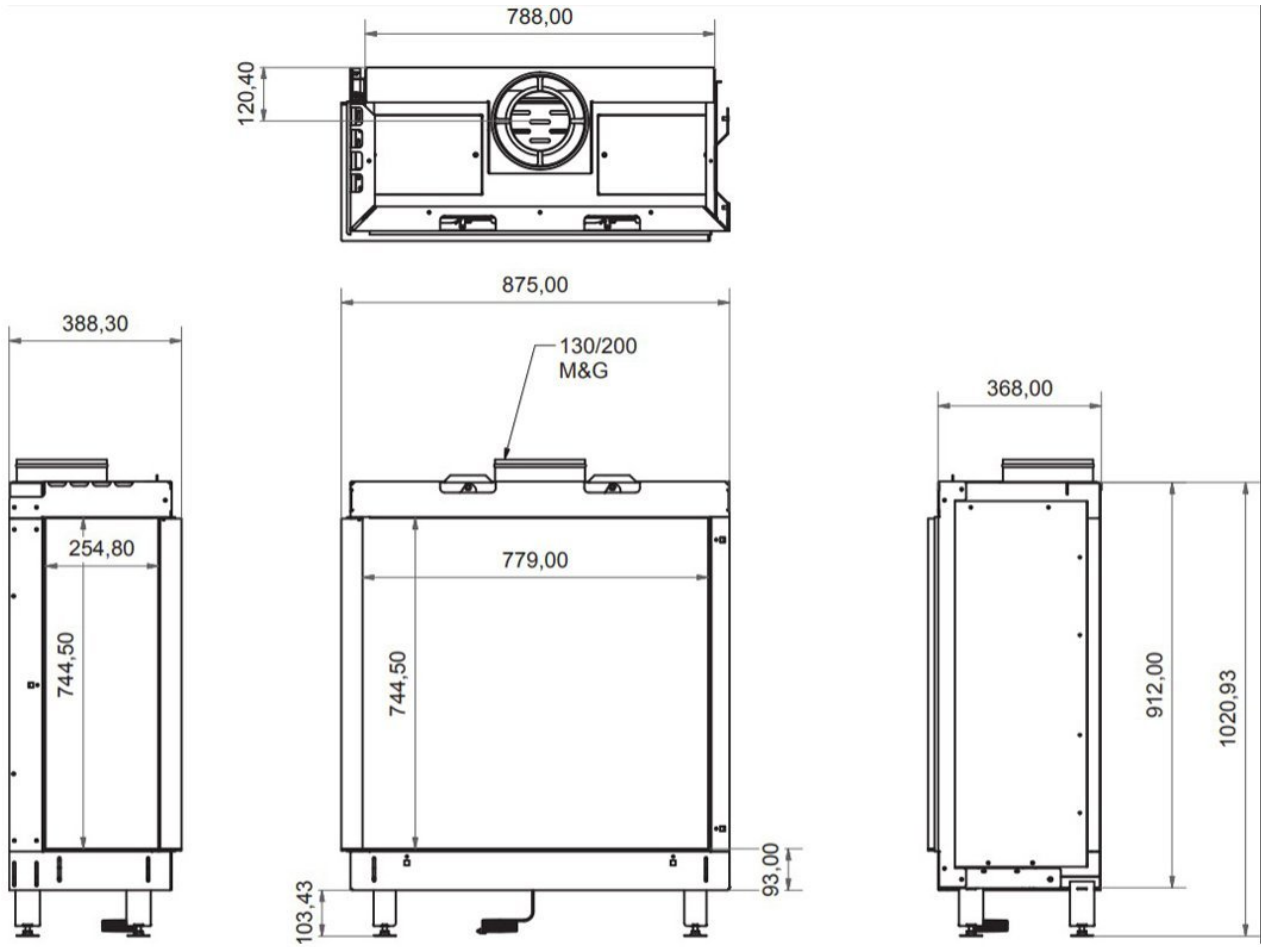

Wanders Lenga 800 hoek

€ 4.720

Product afbeeldingen

Line image

Wanders Lenga 800 hoek

Met deze nieuwe gashaard heeft [Wanders](#) een mooie lijn neergezet die niet van echt vuur te onderscheiden is. Bij deze [gashaarden](#) zitten de branders letterlijk in de blokken, wat het een nog realistischer vlammen spel geeft. Dit geeft u het idee alsof u een echte houthaard in uw kamer heeft staan.

Extra informatie

Merk	Wanders
Model	Lenga 800 hoek
Serie	Lenga
Brandstof	Gas
Vuurzicht	Hoek
Type kachel	Inbouw
Wel of geen afvoer	Afvoer
Systeem (open of gesloten)	Gesloten systeem
Materiaal	Plaatstaal
Kleur	Zwart
Showroomstatus	Vergelijkbaar vlammen spel in showroom
Gewicht	80 kg
Inbouwmaat breedte	87.5 cm
Inbouwmaat hoogte	102 cm
Inbouwmaat diepte	38.8 cm
Ruitmaat breedte	77.9 cm
Ruitmaat hoogte	74.4 cm
Ruitmaat diepte	25.4 cm
Bediening	Afstandsbediening
Branderdecoratie	Houtset
Nominaal vermogen	12.3 kW
Rendement	90.3 %
Aantal branders	2
Rookgasafvoer (diameter)	130/200 millimeter
Bovenaansluiting	Ja
Propaan mogelijk	Ja