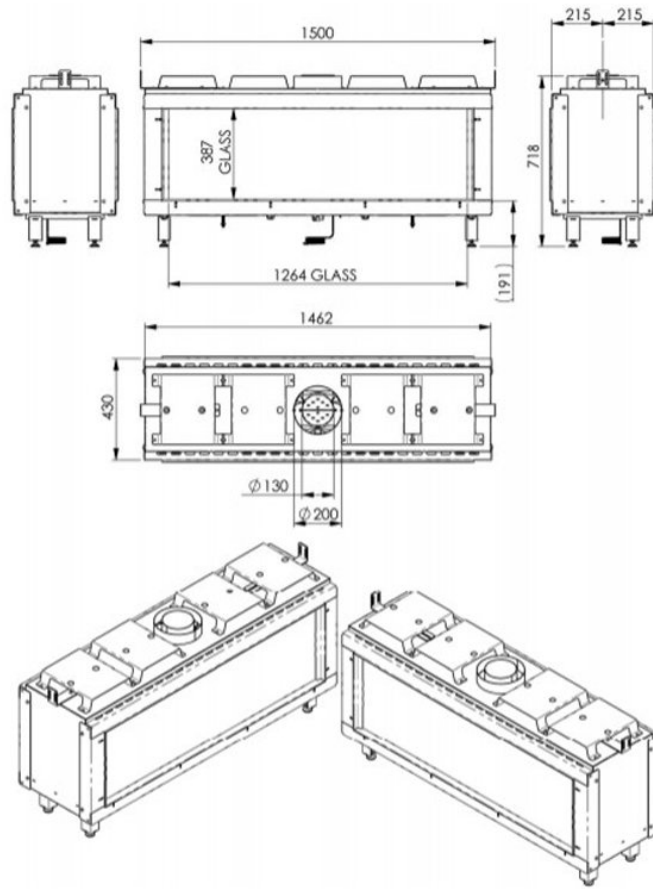

Line image

39