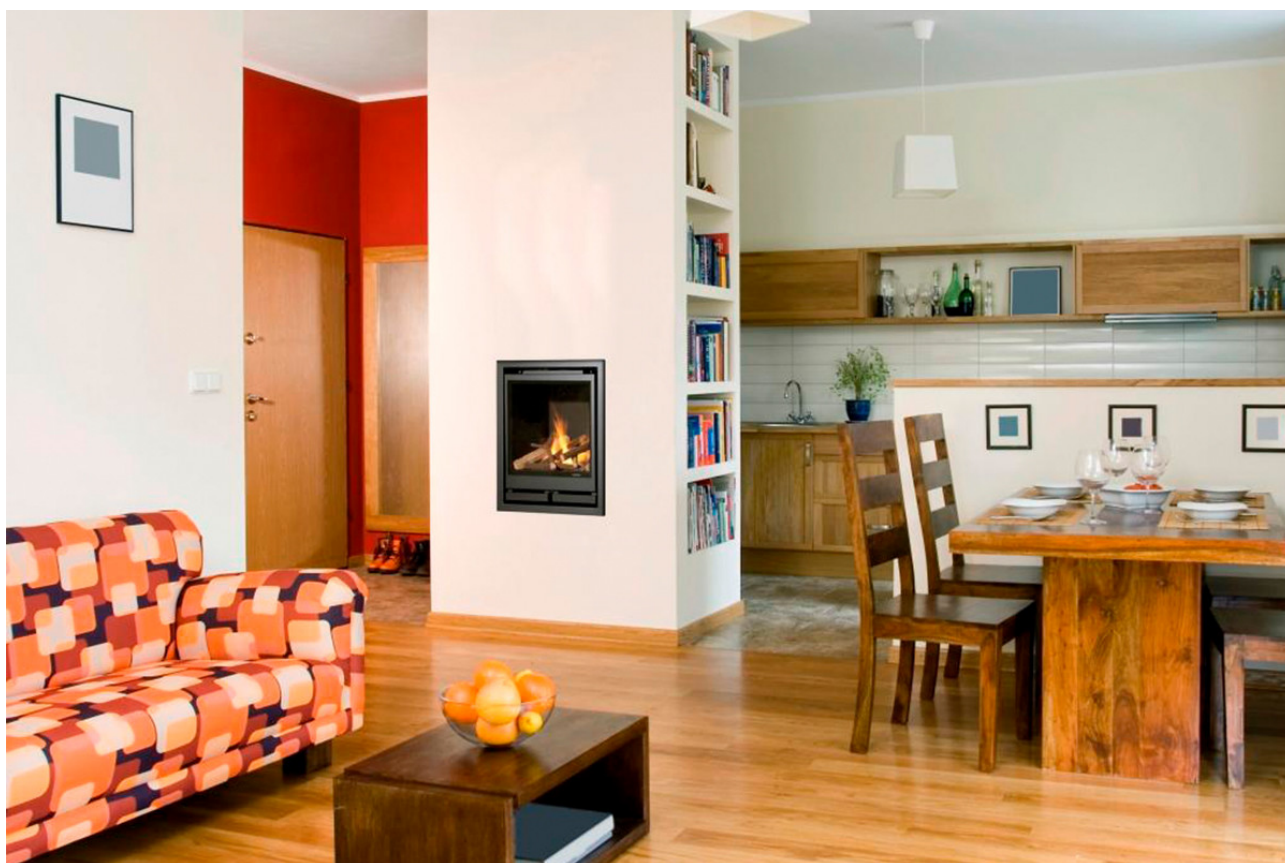

Wanders Square 40 front inzet gas

€ 2.655

Product afbeeldingen

Line image

Wanders Square 40 front inzet gas

De [Wanders Square](#) gaslijn is een lijn die uniek is in zijn soort, ze onderscheiden zich namelijk van de andere [gashaarden](#). De Square inzethaard is een van de weinige compacte gas inzethaarden met een gesloten systeem. Hierdoor zijn ze perfect te gebruiken om van uw open haard een gesloten gashaard te maken.

Dankzij een speciaal systeem dat door [Wanders](#) is ontwikkeld kan het concentrische gesloten systeem worden aangesloten zonder de bestaande schouw te slopen. Deze kachel wordt standaard geleverd met afstandsbediening en ventilator.

Extra informatie

Merk	Wanders
Model	Square 40 front inzet gas
Serie	Square
Brandstof	Gas
Vuurzicht	Front
Type kachel	Inzet
Wel of geen afvoer	Afvoer
Systeem (open of gesloten)	Gesloten systeem
Materiaal	Plaatstaal
Kleur	Zwart
Showroomstatus	Vergelijkbaar product in showroom
Gewicht	58 kg
Inbouwmaat breedte	40 cm
Inbouwmaat hoogte	55.7 cm
Inbouwmaat diepte	33.8 cm
Ruitmaat breedte	34.9 cm
Ruitmaat hoogte	35.7 cm
Bediening	Afstandsbediening
Branderdecoratie	Houtset
Nominaal vermogen	5.3 kW
Rendement	91.2 %
Aantal branders	1
Rookgasafvoer (diameter)	100/150 millimeter
Bovenaansluiting	Ja
Propaan mogelijk	Ja
Energielabel	A