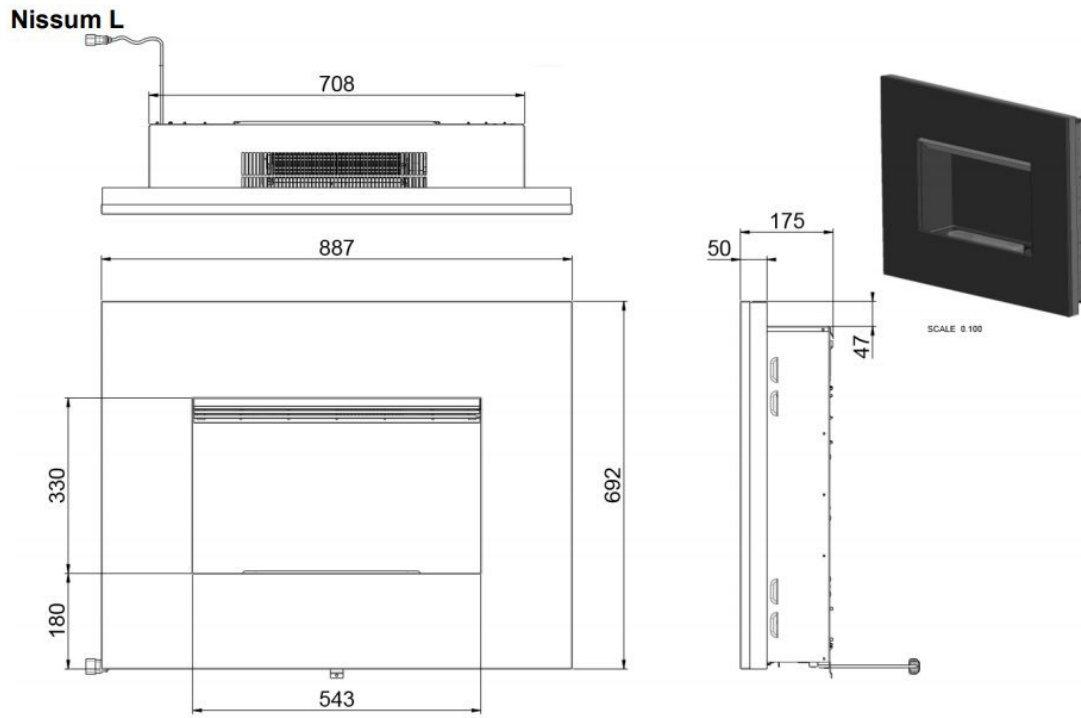

Dimplex Nissum concrete L elektrische haard

€ 1.068

Product afbeeldingen

Line image

Dimplex Nissum Concrete S

De [elektrische hanghaard](#) van [Dimplex](#) (eerder verkocht onder de naam [Faber](#)). Deze haard is op iedere plek te hangen waar u een 230volt aansluiting heeft. Hiermee creëert u een gezellig punt in de kamer of bijvoorbeeld bij uw mooie grote eetkamertafel..

Extra informatie

Merk	Dimplex
Model	Nissum Landscape concrete L elektrische haard
Serie	Opti-myst
Brandstof	Elektrisch
Vuurzicht	Front
Type kachel	Hangend
Wel of geen afvoer	Afvoerloos
Materiaal	Plaatstaal
Kleur	Betonlook
Showroomstatus	Vergelijkbaar product in showroom
Verwarmingsfunctie	Ja, met verwarmingsfunctie
Afmeting breedte	88.7 cm
Afmeting hoogte	69.2 cm
Afmeting diepte	17.5 cm
Bediening	Afstandsbediening
Branderdecoratie	Houtset
Minimaal vermogen	1 kW
Maximaal vermogen	2 kW
Systeem	Opti-Myst®
Lichtmodule	Halogeen
Verbruik max. (kWh)	1-2