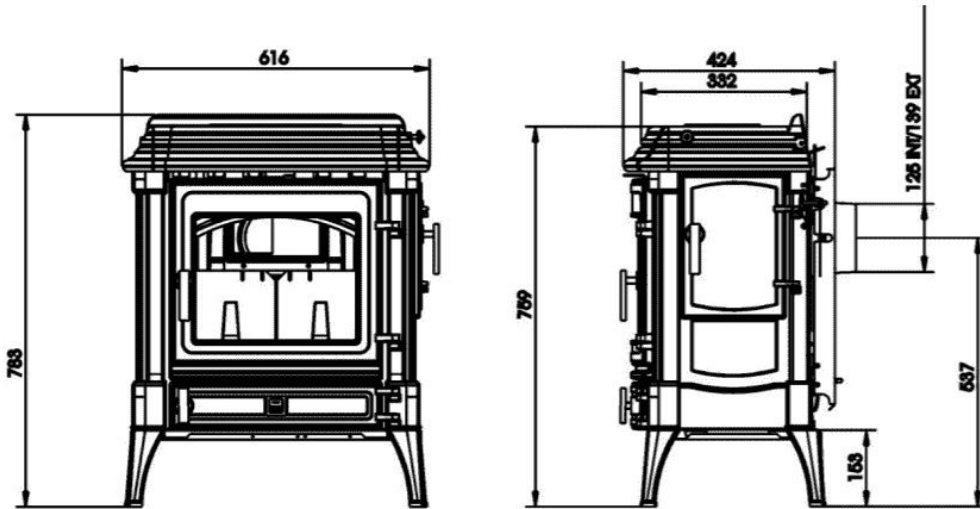

STANFORD 9+