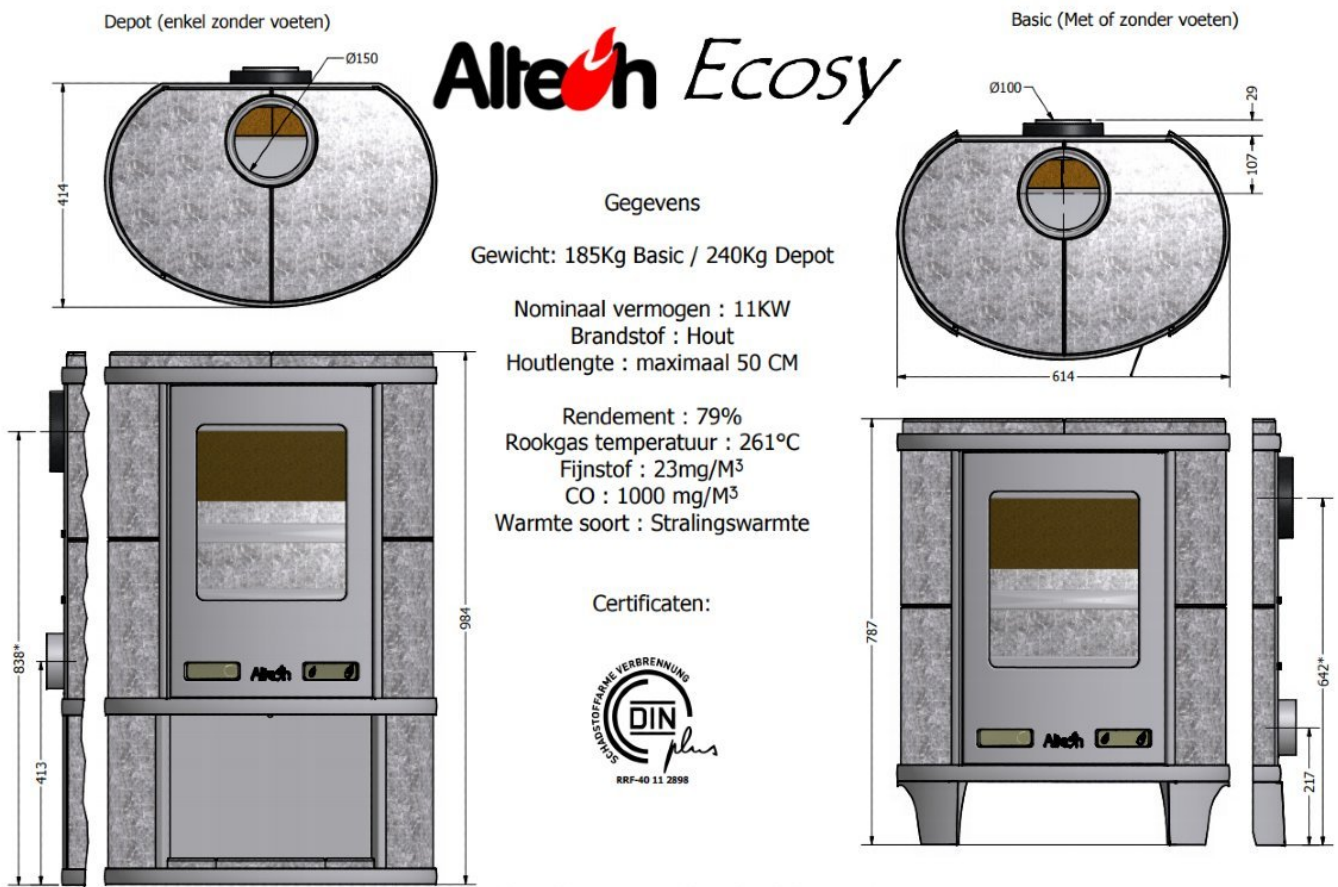

# Altech Ecosy Basis

€ 2.989

## Product afbeeldingen

### **Ecosy: modern en ovaal**

De Ecosy is een moderne, ovale [houtkachel](#) die goed past in zowel traditionele als in moderne interieurs. Met een verbrandingskamer van 50 cm breed, kan er ook gemakkelijk met grotere blokken hout worden gestookt. Door [Altechs](#) moderne techniek is de Ecosy [Spekstenen](#) kachel gemakkelijk met één knop te bedienen. Daarnaast de kachel heeft een dubbelwandige laag die zorgt voor een langdurige warmte.

## Extra informatie

---

Merk	Altech
Model	Ecosy Basis
Serie	Ecosy
Brandstof	Hout
Vuurzicht	Front
Type kachel	Vrijstaand
Wel of geen afvoer	Afvoer
Materiaal	Speksteen
Kleur	Naturel speksteen
Kleur 2	Uni-zwart
Showroomstatus	Opgesteld in showroom
Gewicht	210 kg
Afmeting breedte	60 cm
Afmeting hoogte	80 cm
Afmeting diepte	43 cm
Draaibaar	Nee, deze kachel is niet draaibaar
Bediening	Handbediening
Minimaal vermogen	4 kW
Maximaal vermogen	11 kW
Rookgasafvoer (diameter)	150 millimeter
Hart pijp hoogte	64.2 cm
Bovenaansluiting	Ja
Externe luchttoevoer	100 millimeter
Energielabel	A