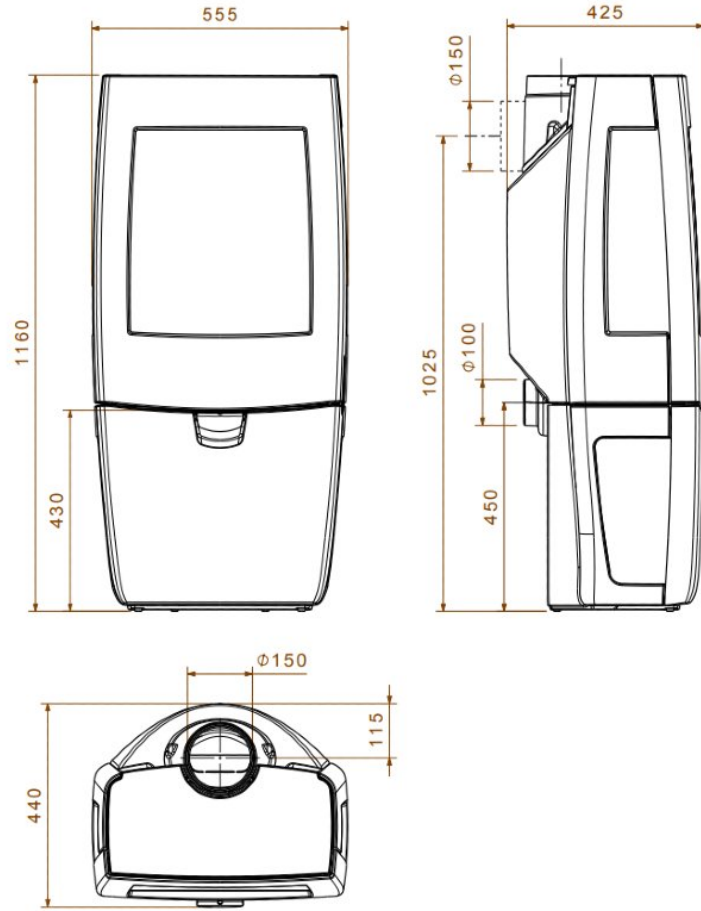

Dovre Sense 403

€ 2.765

Product afbeeldingen

Line image

Dovre Sense 403

De [Dovre Sense 403 houtkachels](#) de grote broer van de Sense 203. Deze Sense lijn van Dovre onderscheidt zich door materiaalgebruik en de zachte vormen. De Sense is opgetrokken uit [gietijzer](#) en heeft de (boven)afvoer ver naar achteren geplaatst. Hierdoor komt deze houtkachel niet zo ver de kamer binnen. De SENSE wordt geleverd met een "slam-lock"-mechanisme en is eenvoudig te bedienen via de enkele luchtregeling, die rechtstreeks op de buitenlucht kan worden aangesloten.

Driezijdige houtkachel

De 403 is de driezijdige versie van de 400 lijn. De ruiten van deze kachel zijn expres niet te groot gemaakt zodat ze niet zo snel vuil worden.

Experience Center

Kom snel langs in ons [Experience Center](#) om deze kachel te bewonderen!

Extra informatie

Merk	Dovre
Model	Sense 403
Serie	Sense
EAN code	DS403
Brandstof	Hout
Vuurzicht	Driezijdig
Type kachel	Vrijstaand
Wel of geen afvoer	Afvoer
Materiaal	Gietijzer
Kleur	Gietijzer
Showroomstatus	Vergelijkbaar product in showroom
Gewicht	175 kg
Afmeting breedte	55.5 cm
Afmeting hoogte	116 cm
Afmeting diepte	44 cm
Draaibaar	Nee, deze kachel is niet draaibaar
Bediening	Handbediening
Achterwand	Vermiculiet
Nominaal vermogen	9 kW
Minimaal vermogen	3 kW
Maximaal vermogen	11 kW
Rendement	80 %
Rookgasafvoer (diameter)	150 millimeter
Hart pijp hoogte	102.5 cm
Bovenaansluiting	Ja
Achteraansluiting	Ja