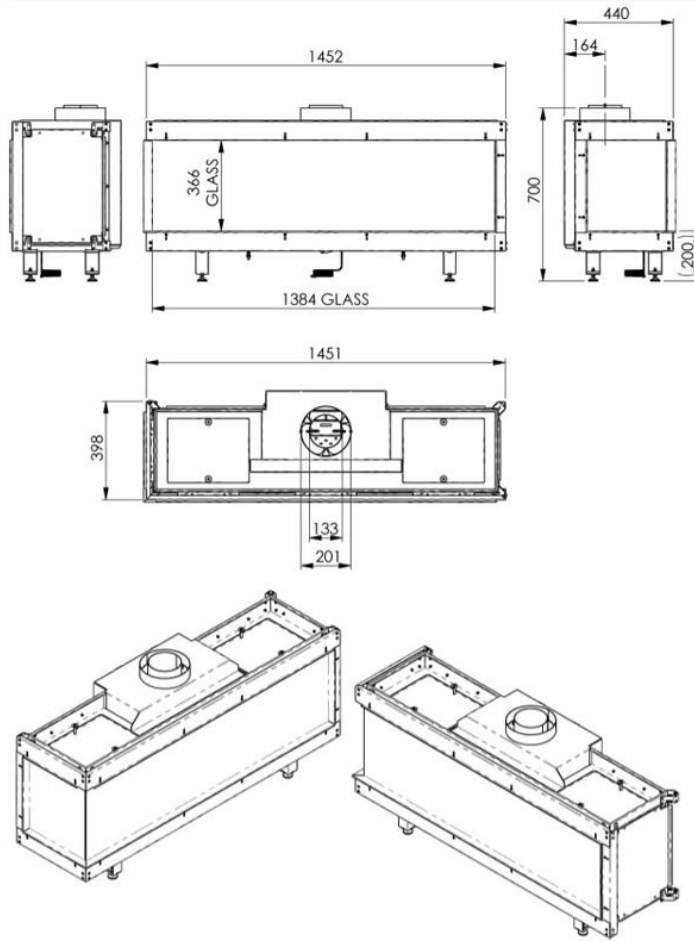

Wanders Danta 1400 hoek

€ 5.085

Product afbeeldingen

Line image

Wanders Danta 1400 hoek

Een [gashaard](#) met vele (ge)zichten.

De nieuwe [Wanders](#) lijn waar deze 1400 er één van is, is zoals gezegd zo veelzijdig als een kameleon. De enige momenteel verkrijgbare lijn inbouwhaarden met een [gesloten systeem](#) die te krijgen is in 5 verschillende modellen namelijk 1-, 2-, 3-, 4-, en 5-zijdig.

Extra informatie

Merk	Wanders
Model	Danta 1400 hoek
Serie	Danta
Brandstof	Gas
Vuurzicht	Hoek
Type kachel	Inbouw
Wel of geen afvoer	Afvoer
Systeem (open of gesloten)	Gesloten systeem
Materiaal	Plaatstaal
Kleur	Zwart
Showroomstatus	Vergelijkbaar vlammen spel in showroom
Gewicht	110 kg
Inbouwmaat breedte	145.2 cm
Inbouwmaat hoogte	70 cm
Inbouwmaat diepte	44 cm
Ruitmaat breedte	138.4 cm
Ruitmaat hoogte	36.6 cm
Ruitmaat diepte	39.8 cm
Bediening	Afstandsbediening
Branderdecoratie	Houtset
Achterwand	Zwarte staalwand, optioneel met meerprijs ceraglass
Nominaal vermogen	14 kW
Rendement	89.8 %
Aantal branders	2
Rookgasafvoer (diameter)	130/200 millimeter
Bovenaansluiting	Ja