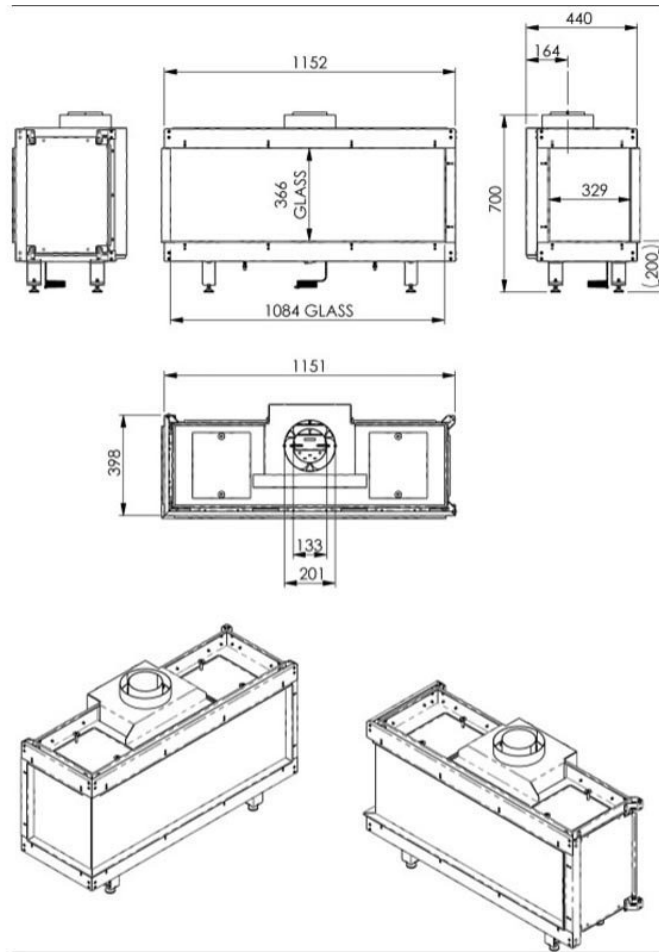

Wanders Danta 1100 hoek

€ 4.150

Product afbeeldingen

Line image

Wanders Danta 1100 Hoek

Een [gashaard](#) met vele (ge)zichten.

De nieuwe [Wanders](#) lijn waar deze 1100 er één van is, is zoals gezegd zo veelzijdig als een kameleon. De enige momenteel verkrijgbare lijn inbouwhaarden met een gesloten systeem die te krijgen is in 5 verschillende modellen namelijk 1-, 2-, 3-, 4-, en 5-zijdig.