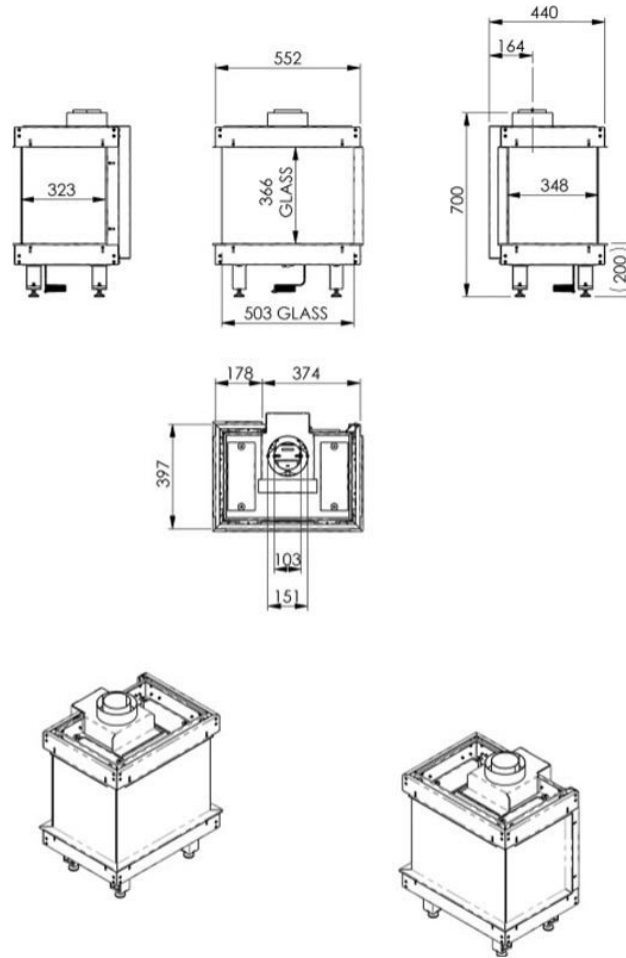

Wanders Danta 500 vierzijdig

€ 4.555

Product afbeeldingen

Line image

Wanders Danta 500 vierzijdig

Een [gashaard](#) met vele (ge)zichten.

De nieuwe [Wanders](#) lijn waar deze 500 de basis versie van is, is zoals gezegd zo veelzijdig als een kameleon. De enige momenteel verkrijgbare lijn inbouwhaarden met een gesloten systeem die te krijgen is in 5 verschillende modellen namelijk 1-, 2-, 3-, 4-, en 5-zijdig.

Extra informatie

Merk	Wanders
Model	Danta 500 vierzijdig
Serie	Danta
Brandstof	Gas
Vuurzicht	Vierzijdig
Type kachel	Inbouw
Wel of geen afvoer	Afvoer
Systeem (open of gesloten)	Gesloten systeem
Materiaal	Plaatstaal
Kleur	Zwart
Showroomstatus	Vergelijkbaar vlammen spel in showroom
Gewicht	50 kg
Inbouwmaat breedte	55.2 cm
Inbouwmaat hoogte	70 cm
Inbouwmaat diepte	44 cm
Ruitmaat breedte	50.3 cm
Ruitmaat hoogte	36.6 cm
Ruitmaat diepte	34.8 cm
Ruitmaat diepte 2	17.8 cm
Bediening	Afstandsbediening
Branderdecoratie	Houtset, kiezels
Achterwand	Zwarte staalwand, optioneel met meerprijs ceraglass
Nominaal vermogen	6.8 kW
Rendement	93.3 %
Aantal branders	2
Rookgasafvoer (diameter)	100/150 millimeter