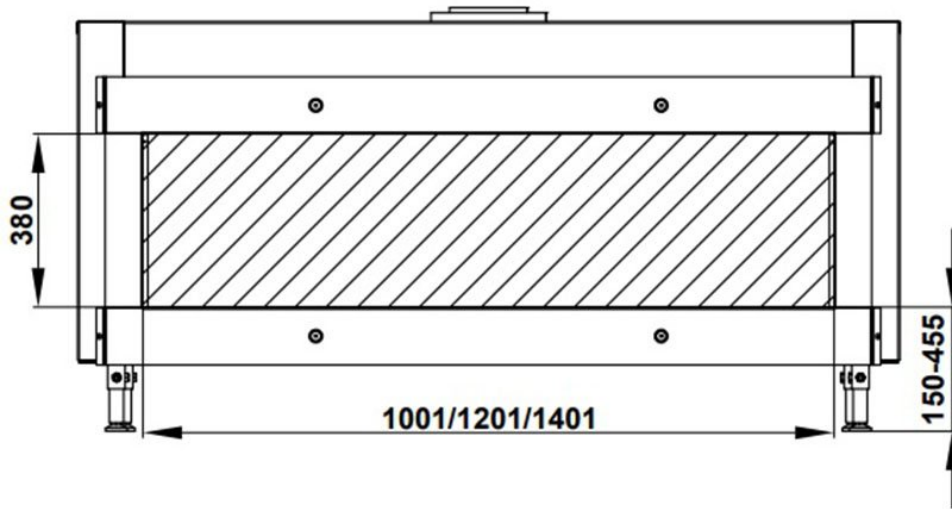

Thermocet Trimline 140 Front

€ 4.495

Product afbeeldingen

Line image

TL 100/120/140 F DB

Trimline front gashaard van 140cm

Deze [Thermocet](#) Trimline is een extra brede haard. Alleen Element4 met de Modore 140 en Vesuvius 140 en Wanders met de Danta 1400 hebben zo'n brede haard in het assortiment.

In 2015 zijn de Trimlines van Thermocet een belangrijke metamorfose ondergaan, met de dubbele brander heeft u betere controle over het vermogen van de [gashaard](#). Door alleen de voorste brander in te schakelen wordt het vermogen van de haard met maar liefst 40% gereduceerd maar u blijft genieten van een prachtig vlambeeld.

Merk	Thermocet
Model	Trimline 140 Front
Serie	Trimline
Brandstof	Gas
Vuurzicht	Front
Type kachel	Inbouw
Wel of geen afvoer	Afvoer
Systeem (open of gesloten)	Gesloten systeem
Materiaal	Plaatstaal
Kleur	Zwart
Showroomstatus	Vergelijkbaar product in showroom
Inbouwmaat breedte	163.2 cm
Inbouwmaat hoogte	73-103 cm
Inbouwmaat diepte	38 cm
Ruitmaat breedte	140.2 cm
Ruitmaat hoogte	38 cm
Bediening	Handbediening, Afstandsbediening
Branderdecoratie	Houtset of kiezels
Achterwand	Staalwand lamel
Minimaal vermogen	3 kW
Maximaal vermogen	12 kW
Rendement	85 %
Aantal branders	1
Rookgasafvoer (diameter)	130/200 millimeter
Bovenaansluiting	Ja
Propaan mogelijk	Ja