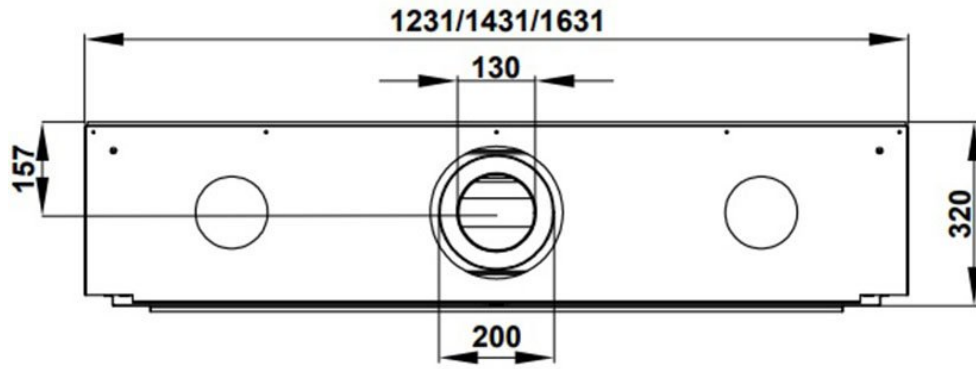

Thermocet Trimline 140 Front

€ 4.495

Product afbeeldingen

Line image

TL 100/120/140 F DB

Trimline front gashaard van 140cm

Deze [Thermocet](#) Trimline is een extra brede haard. Alleen Element4 met de Modore 140 en Vesuvius 140 en Wanders met de Danta 1400 hebben zo'n brede haard in het assortiment.

Merk	Thermocet
Model	Trimline 140 Front
Serie	Trimline
Brandstof	Gas
Vuurzicht	Front
Type kachel	Inbouw
Wel of geen afvoer	Afvoer
Systeem (open of gesloten)	Gesloten systeem
Materiaal	Plaatstaal
Kleur	Zwart
Showroomstatus	Vergelijkbaar product in showroom
Inbouwmaat breedte	163.2 cm
Inbouwmaat hoogte	73-103 cm
Inbouwmaat diepte	38 cm
Ruitmaat breedte	140.2 cm
Ruitmaat hoogte	38 cm
Bediening	Handbediening, Afstandsbediening
Branderdecoratie	Houtset of kiezels
Achterwand	Staalwand lamel
Minimaal vermogen	3 kW
Maximaal vermogen	12 kW
Rendement	85 %
Aantal branders	1
Rookgasafvoer (diameter)	130/200 millimeter
Bovenaansluiting	Ja
Propaan mogelijk	Ja