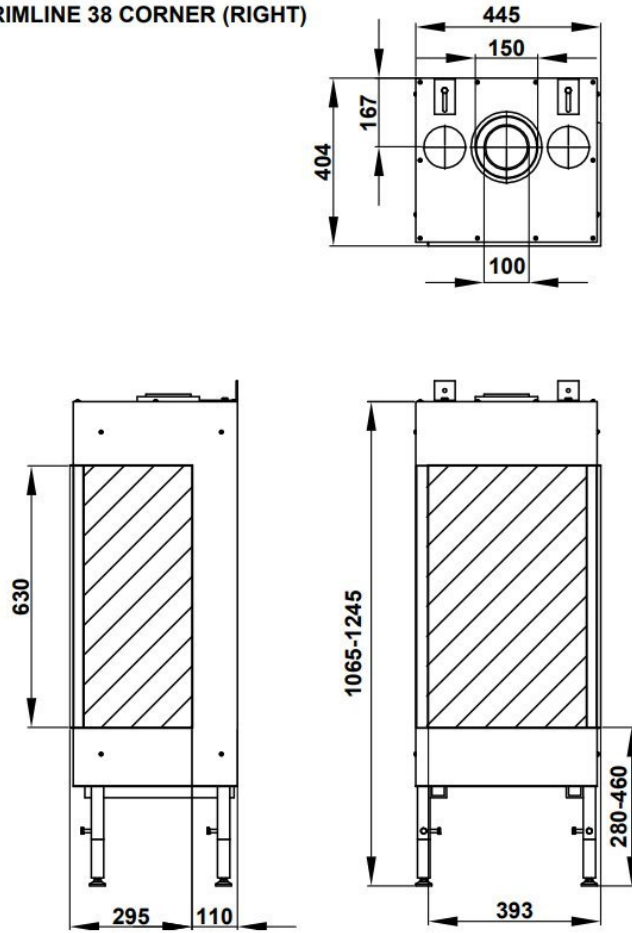

Thermocet Trimline 38C hoek gashaard

€ 3.850

Product afbeeldingen

TRIMLINE 38 CORNER (RIGHT)

Trimline 38C van Thermocet

Deze hoek [gashaard](#) van [Thermocet](#) is bij uitstek geschikt voor smalle muren of waar een smallere muur gewenst is. Met de glasbreedte van maar 38cm blijft het vuurbeeld nog steeds mooi zichtbaar terwijl u een minimale ruimte nodig heeft in uw wand.

Interieur van de Trimline

Deze Thermocet Trimline 38C (Corner) heeft een lamellenachterwand. Standaard wordt deze [inbouw gashaard](#) geleverd met een mooie houtset. Kiezels zijn een leuke optie om mee te variëren en daarmee kan deze gashaard ook geleverd worden.

Extra informatie

Merk	Thermocet
Model	Trimline 38C hoek gashaard
Serie	Trimline
Brandstof	Gas
Vuurzicht	Hoek
Type kachel	Inbouw
Wel of geen afvoer	Afvoer
Systeem (open of gesloten)	Gesloten systeem
Materiaal	Plaatstaal
Kleur	Zwart
Showroomstatus	Vergelijkbaar vlammen spel in showroom
Afmeting breedte	44.5 cm
Afmeting hoogte	106.5/124.5 cm
Afmeting diepte	40.4 cm
Inbouwmaat breedte	39 cm
Inbouwmaat hoogte	63 cm
Inbouwmaat diepte	29 cm
Bediening	Afstandsbediening
Branderdecoratie	Houtset of kiezels
Achterwand	Staalwand
Minimaal vermogen	2.8 kW
Maximaal vermogen	4.5 kW
Rendement	82 %
Aantal branders	1
Rookgasafvoer (diameter)	100/150 millimeter
Bovenaansluiting	Ja